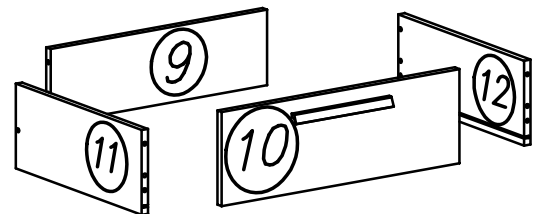

ARTI 03 – Szafa

ARTI 03 – Schrank

N15 M4x25 x6	E13 x3	H23 450mm x2		
S8 x2	S5 593mm x1	E14 x4	W4 x60	C4 Z350D x3
K5 x12	W2 4mm x1	G4 4x16 x48	A2 x4	D4 PZ350D x3
K1 ø15x12 x12	B1 ø8x35 x40	A1 ø7x50 x12	F1 x8	