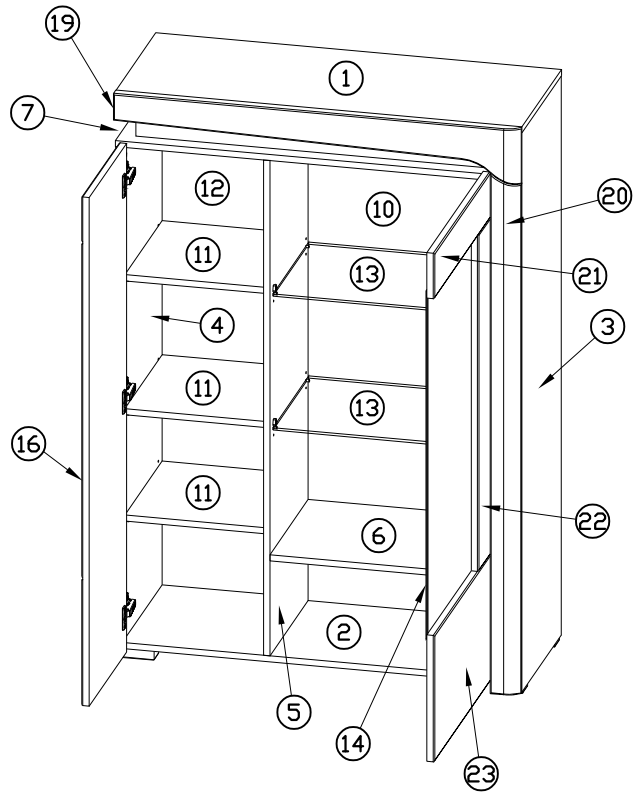

INSTRUKCJA MONTAŻU
 FITTING-UP INSTRUCTION / AUFBAUANLEITUNG
 MONTÁŽNÍ NÁVOD / MONTÁŽNY NÁVOD / SZERELÉSI UTASÍTÁS

Thea White WHW-2P

Do montażu potrzebne są:
 You need for fitting-up:
 Zur Montage werden Sie brauchen:
 K montáži jsou potřebné:
 Na montáž potrebujete:
 A szereléshez szükséges: