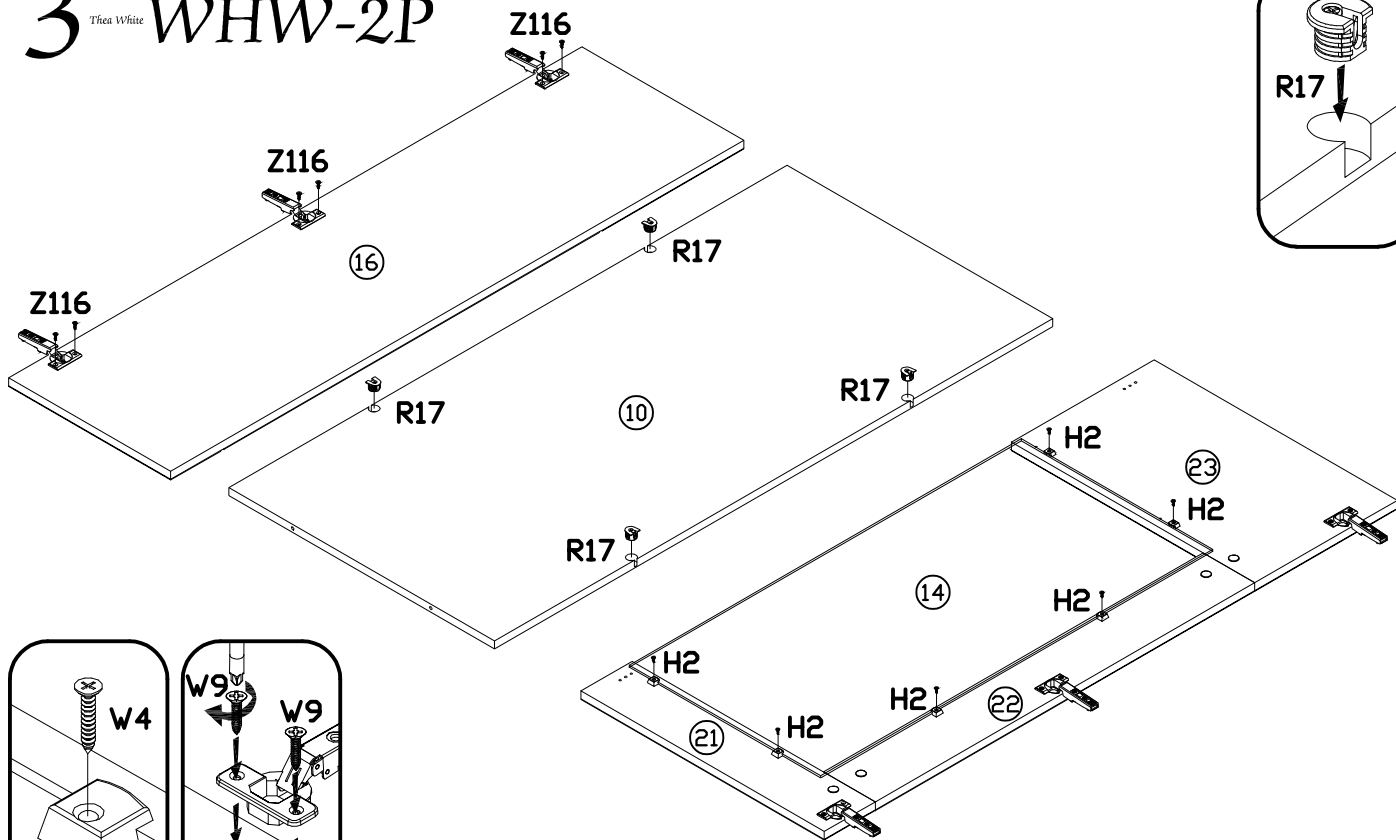

PODCZAS MONTAŻU POSTĘPOWAĆ ZGODNIE Z INSTRUKCJĄ

WHILE ASSEMBLING FOLLOW THE INSTRUCTION / MONTAGE LAUT DER AUFBAUANLEITUNG DURCHFÜHREN

PŘI MONTÁŽI POSTUPOVAT PODLE NÁVODU / PRI MONTÁŽI POSTUPOJTE PODĽA NÁVODU / SZERELÉSKOR UTASÍTÁS SZERINT ELJÁRNI

3 Then White **WHW-2P**