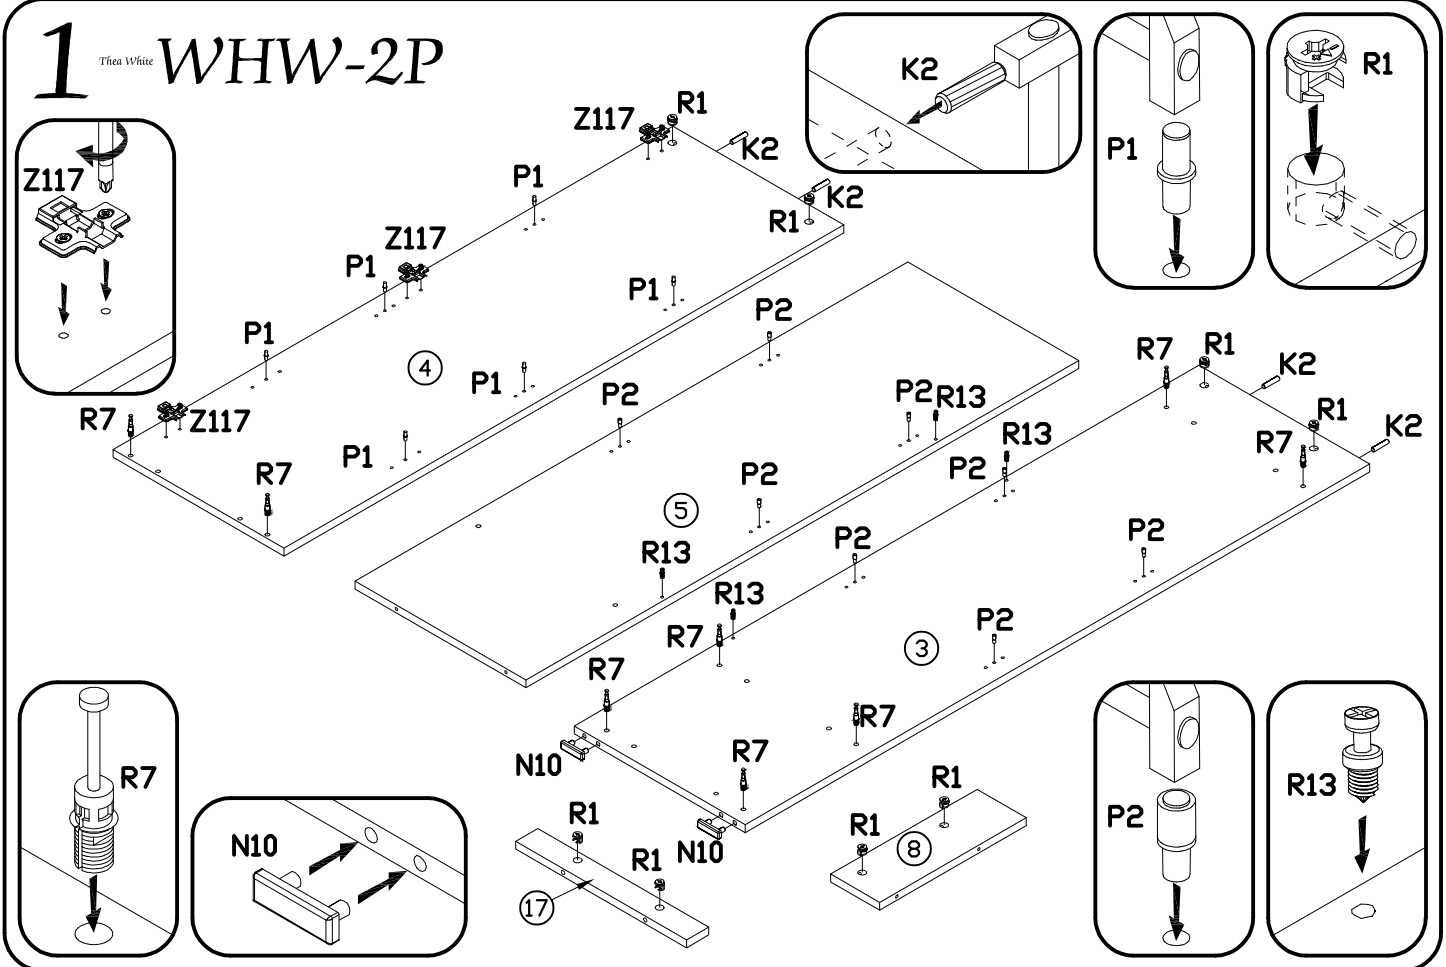

PODCZAS MONTAŻU POSTĘPOWAĆ ZGODNIE Z INSTRUKCJĄ

WHILE ASSEMBLING FOLLOW THE INSTRUCTION / MONTAGE LAUT DER AUFBAUANLEITUNG DURCHFÜHREN

PRI MONTÁŽI POSTUPOVAT PODLE NÁVODU / PRI MONTÁŽI POSTUPOJTE PODĽA NÁVODU / SZERELÉSKOR UTASÍTÁS SZERINT ELJÁRNI

1 Then White **WHW-2P**