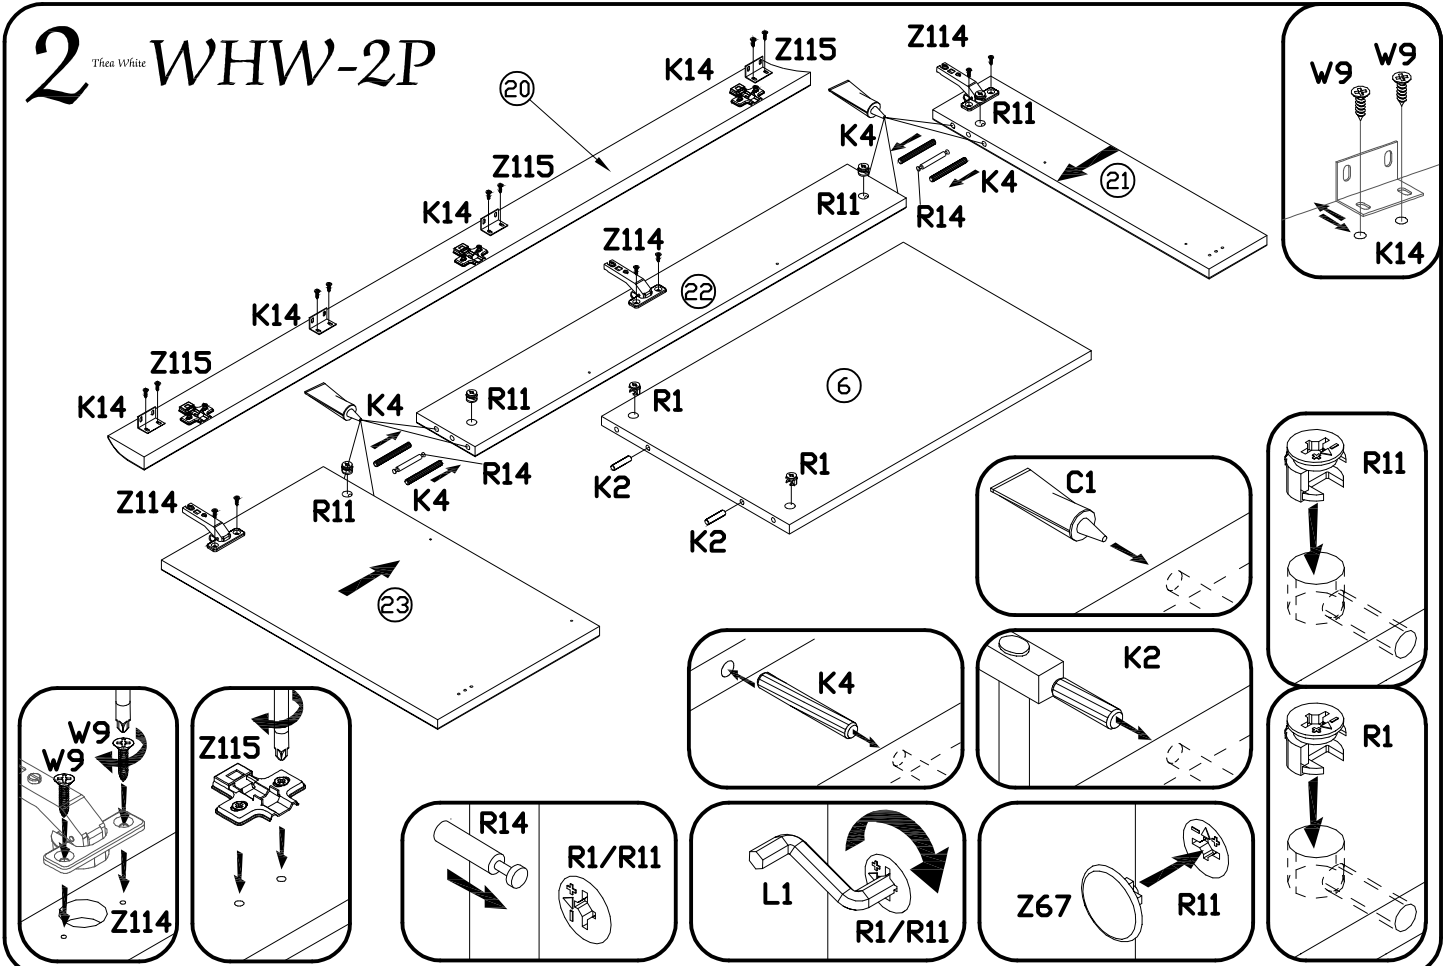

INSTRUKCJA MONTAŻU
 FITTING-UP INSTRUCTION / AUFBAUANLEITUNG
 MONTÁŽNÍ NÁVOD / MONTÁŽNY NÁVOD / SZERELÉSI UTASÍTÁS

Thea White WHW-2P

Do montażu potrzebne są:
 You need for fitting-up:
 Zur Montage werden Sie brauchen:
 K montáži jsou potřebné:
 Na montáž potrebujete:
 A szereléshez szükséges:

1 Then White **WHW-2P**

2 Then White **WHW-2P**

PODCZAS MONTAŻU POSTĘPOWAĆ ZGODNIE Z INSTRUKCJĄ

WHILE ASSEMBLING FOLLOW THE INSTRUCTION / MONTAGE LAUT DER AUFBAUANLEITUNG DURCHFÜHREN

PŘI MONTÁŽI POSTUPOVAT PODLE NÁVODU / PRI MONTÁŽI POSTUPOJTE PODĽA NÁVODU / SZERELÉSKOR UTASÍTÁS SZERINT ELJÁRNI