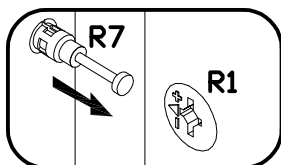

PODCZAS MONTAŻU POSTĘPOWAĆ ZGODNIE Z INSTRUKCJĄ

WHILE ASSEMBLING FOLLOW THE INSTRUCTION / MONTAGE LAUT DER AUFBAUANLEITUNG DURCHFÜHREN

PŘI MONTÁŽI POSTUPOVAT PODLE NÁVODU / PRI MONTÁŽI POSTUPUJTE PODĽA NÁVODU / SZERELÉSKOR UTASÍTÁS SZERINT ELJÁRNI

11 Třída White WHW-2P