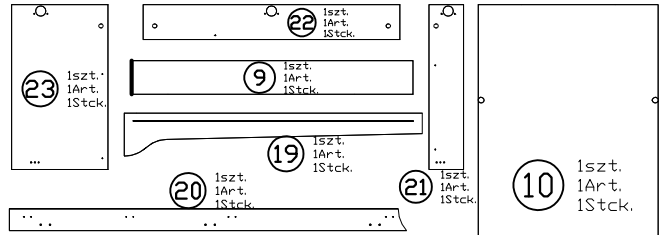

INSTRUKCJA MONTAŻU
 FITTING-UP INSTRUCTION / AUFBAUANLEITUNG
 MONTÁŽNÍ NÁVOD / MONTÁŽNY NÁVOD / SZERELÉSI UTASÍTÁS

Thea White WHW-2P

Do montażu potrzebne są:
 You need for fitting-up:
 Zur Montage werden Sie brauchen:
 K montáži jsou potřebné:
 Na montáž potrebujete:
 A szereléshez szükséges: