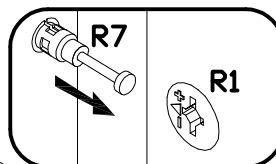

PODCZAS MONTAŻU POSTĘPOWAĆ ZGODNIE Z INSTRUKCJĄ

WHILE ASSEMBLING FOLLOW THE INSTRUCTION / MONTAGE LAUT DER AUFBAUANLEITUNG DURCHFÜHREN

PŘI MONTÁŽI POSTUPOVAT PODLE NÁVODU / PRI MONTÁŽI POSTUPOJTE PODĽA NÁVODU / SZERELÉSKOR UTASÍTÁS SZERINT ELJÁRNI

9 Třica White **WHW-2P**

10 Třica White **WHW-2P**