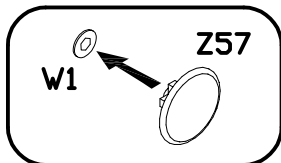

PODCZAS MONTAŻU POSTĘPOWAĆ ZGODNIE Z INSTRUKCJĄ

WHILE ASSEMBLING FOLLOW THE INSTRUCTION / MONTAGE LAUT DER AUFBAUANLEITUNG DURCHFÜHREN

PŘI MONTÁŽI POSTUPOVAT PODLE NÁVODU / PRI MONTÁŽI POSTUPUJTE PODĽA NÁVODU / SZERELÉSKOR UTASÍTÁS SZERINT ELJÁRNI

11 Třída White WHW-2P