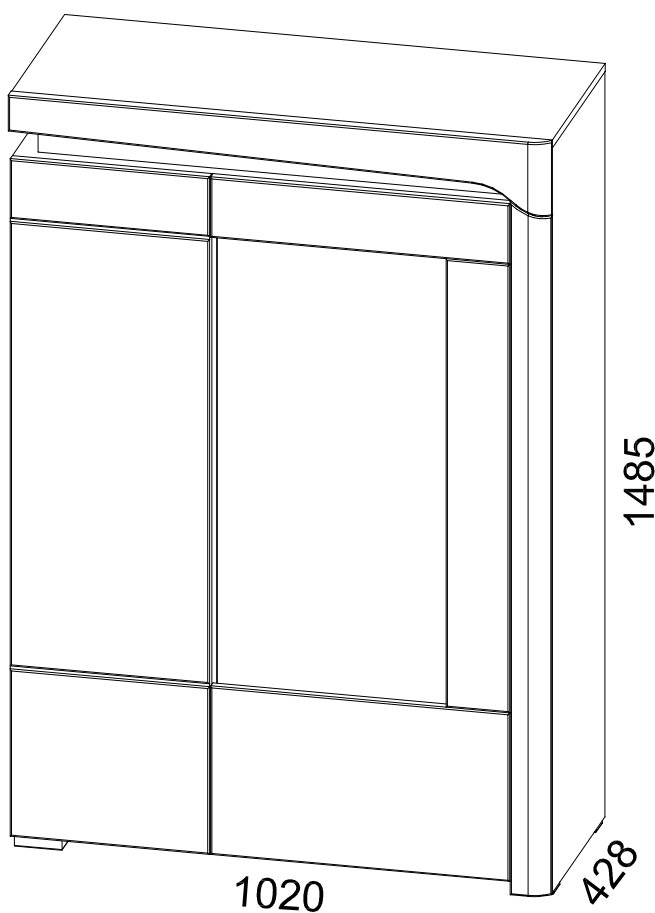

INSTRUKCJA MONTAŻU

FITTING-UP INSTRUCTION / AUFBAUANLEITUNG

MONTÁŽNÍ NÁVOD / MONTÁŽNY NÁVOD / SZERELÉSI UTASÍTÁS

Producent:
Restol sp. z o.o.
36-055 BRATKOWICE
www.restol.com.pl

Thea White WHW-2P

1020 x 1485 x 428 /mm/