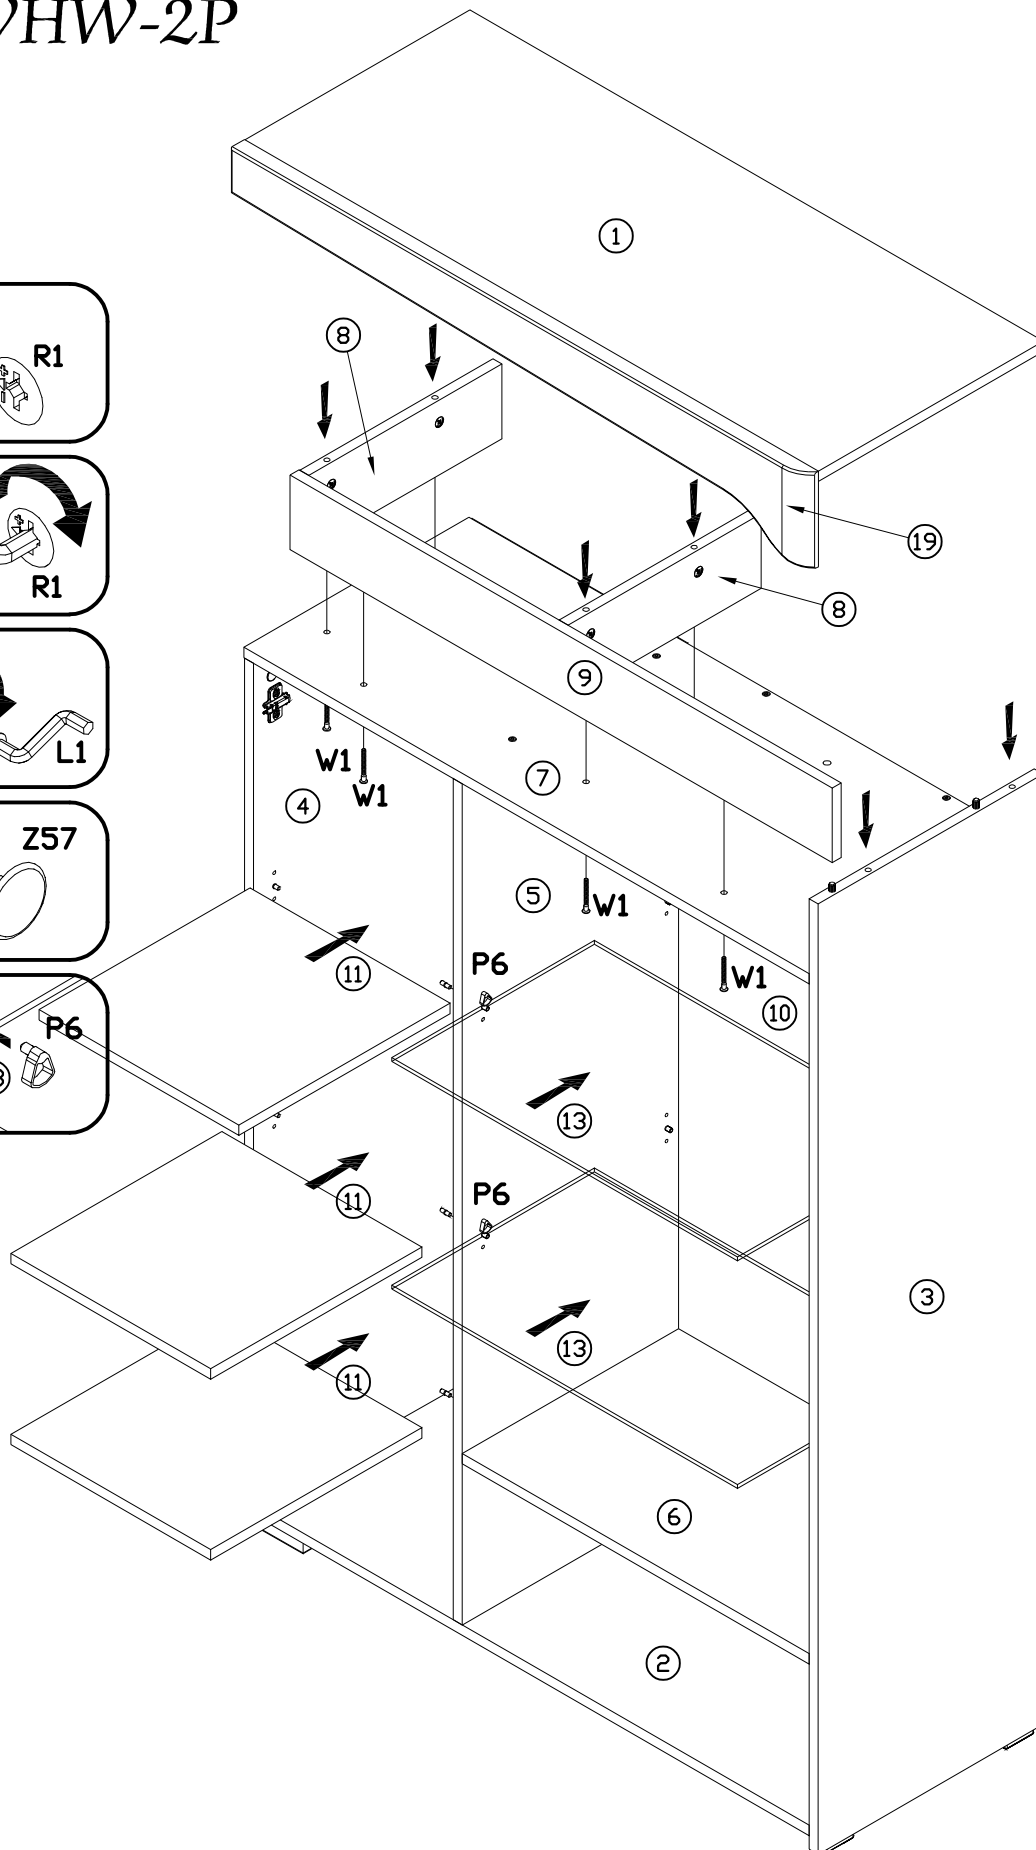

PODCZAS MONTAŻU POSTĘPOWAĆ ZGODNIE Z INSTRUKCJĄ

WHILE ASSEMBLING FOLLOW THE INSTRUCTION / MONTAGE LAUT DER AUFBAUANLEITUNG DURCHFÜHREN

PŘI MONTÁŽI POSTUPOVAT PODLE NÁVODU / PRI MONTÁŽI POSTUPUJTE PODĽA NÁVODU / SZERELÉSKOR UTASÍTÁS SZERINT ELJÁRNI

11 Třída White WHW-2P