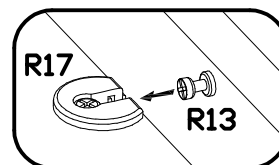

PODCZAS MONTAŻU POSTĘPOWAĆ ZGODNIE Z INSTRUKCJĄ

WHILE ASSEMBLING FOLLOW THE INSTRUCTION / MONTAGE LAUT DER AUFBAUANLEITUNG DURCHFÜHREN

PŘI MONTÁŽI POSTUPOVAT PODLE NÁVODU / PRI MONTÁŽI POSTUPOJTE PODĽA NÁVODU / SZERELÉSKOR UTASÍTÁS SZERINT ELJÁRNI

9 Třica White **WHW-2P**

10 Třica White **WHW-2P**