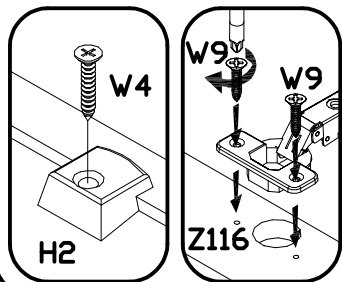

INSTRUKCJA MONTAŻU
 FITTING-UP INSTRUCTION / AUFBAUANLEITUNG
 MONTÁŽNÍ NÁVOD / MONTÁŽNY NÁVOD / SZERELÉSI UTASÍTÁS

Thea White WHW-2P

Do montażu potrzebne są:
 You need for fitting-up:
 Zur Montage werden Sie brauchen:
 K montáži jsou potřebné:
 Na montáž potrebujete:
 A szereléshez szükséges:

1 Then White **WHW-2P**

2 Then White **WHW-2P**

PODCZAS MONTAŻU POSTĘPOWAĆ ZGODNIE Z INSTRUKCJĄ

WHILE ASSEMBLING FOLLOW THE INSTRUCTION / MONTAGE LAUT DER AUFBAUANLEITUNG DURCHFÜHREN

PŘI MONTÁŽI POSTUPOVAT PODLE NÁVODU / PRI MONTÁŽI POSTUPOJTE PODĽA NÁVODU / SZERELÉSKOR UTASÍTÁS SZERINT ELJÁRNI

3 Then White **WHW-2P**

4 Then White **WHW-2P**

PODCZAS MONTAŻU POSTĘPOWAĆ ZGODNIE Z INSTRUKCJĄ

WHILE ASSEMBLING FOLLOW THE INSTRUCTION / MONTAGE LAUT DER AUFBAUANLEITUNG DURCHFÜHREN

PŘI MONTÁŽI POSTUPOVAT PODLE NÁVODU / PRI MONTÁŽI POSTUPOJTE PODĽA NÁVODU / SZERELÉSKOR UTASÍTÁS SZERINT ELJÁRNI