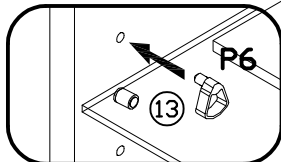

PODCZAS MONTAŻU POSTĘPOWAĆ ZGODNIE Z INSTRUKCJĄ

WHILE ASSEMBLING FOLLOW THE INSTRUCTION / MONTAGE LAUT DER AUFBAUANLEITUNG DURCHFÜHREN

PŘI MONTÁŽI POSTUPOVAT PODLE NÁVODU / PRI MONTÁŽI POSTUPUJTE PODĽA NÁVODU / SZERELÉSKOR UTASÍTÁS SZERINT ELJÁRNI

11 Třída White WHW-2P