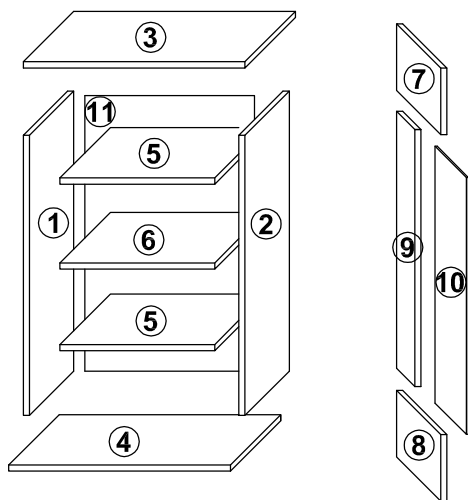

WENECJA REGAŁ 7

Symbol elementu	Wymiary	Paczka
1	963 x 280	1 / 1
2	963 x 280	1 / 1
3	400 x 300	1 / 1
4	400 x 280	1 / 1
5	368 x 250	1 / 1
6	367 x 250	1 / 1
7	396 x 200	1 / 1
8	396 x 200	1 / 1
9	573 x 120	1 / 1
10	615 x 290	1 / 1
11	971 x 466	1 / 1

KLEJ	U1	W4x27
1	1	2

T1	M1	Z1	L-68	K30	K45	ZW	PZ	W4x16
16	20	20	2	16	4	2	2	6
T-SZ	M-SZ	W3x16	PP	ZA	W4x30	STB	G2	K10x50
2	4	4	4	2	4	6	8	2

1

2