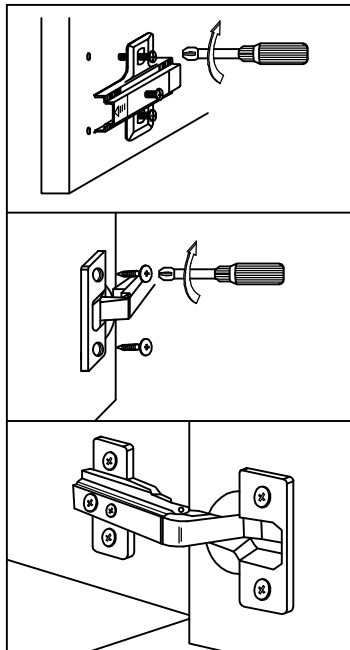

WENECJA REGAŁ 7

Symbol elementu	Wymiary	Paczka
1	963 x 280	1 / 1
2	963 x 280	1 / 1
3	400 x 300	1 / 1
4	400 x 280	1 / 1
5	368 x 250	1 / 1
6	367 x 250	1 / 1
7	396 x 200	1 / 1
8	396 x 200	1 / 1
9	573 x 120	1 / 1
10	615 x 290	1 / 1
11	971 x 466	1 / 1

KLEJ	U1	W4x27
1	1	2

T1	M1	Z1	L-68	K30	K45	ZW	PZ	W4x16
16	20	20	2	16	4	2	2	6
T-SZ	M-SZ	W3x16	PP	ZA	W4x30	STB	G2	K10x50
2	4	4	4	2	4	6	8	2

1

2