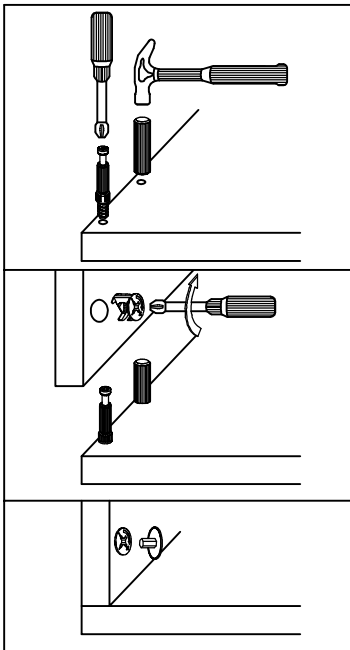

WENECJA REGAŁ 7

Symbol elementu	Wymiary	Paczka
1	963 x 280	1 / 1
2	963 x 280	1 / 1
3	400 x 300	1 / 1
4	400 x 280	1 / 1
5	368 x 250	1 / 1
6	367 x 250	1 / 1
7	396 x 200	1 / 1
8	396 x 200	1 / 1
9	573 x 120	1 / 1
10	615 x 290	1 / 1
11	971 x 466	1 / 1

KLEJ	U1	W4x27
1	1	2

T1	M1	Z1	L-68	K30	K45	ZW	PZ	W4x16
16	20	20	2	16	4	2	2	6
T-SZ	M-SZ	W3x16	PP	ZA	W4x30	STB	G2	K10x50
2	4	4	4	2	4	6	8	2

1

2