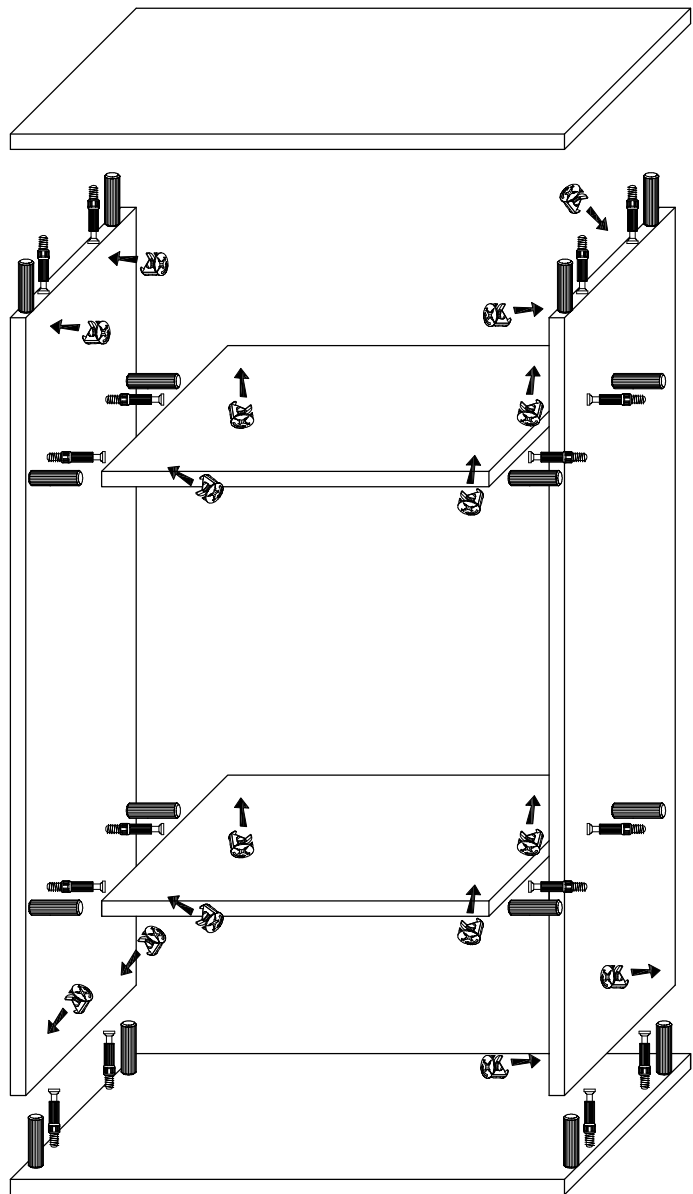

WENECJA REGAŁ 7

Symbol elementu	Wymiary	Paczka
1	963 x 280	1 / 1
2	963 x 280	1 / 1
3	400 x 300	1 / 1
4	400 x 280	1 / 1
5	368 x 250	1 / 1
6	367 x 250	1 / 1
7	396 x 200	1 / 1
8	396 x 200	1 / 1
9	573 x 120	1 / 1
10	615 x 290	1 / 1
11	971 x 466	1 / 1

KLEJ	U1	W4x27
1	1	2

T1	M1	Z1	L-68	K30	K45	ZW	PZ	W4x16
16	20	20	2	16	4	2	2	6
T-SZ	M-SZ	W3x16	PP	ZA	W4x30	STB	G2	K10x50
2	4	4	4	2	4	6	8	2

1

2