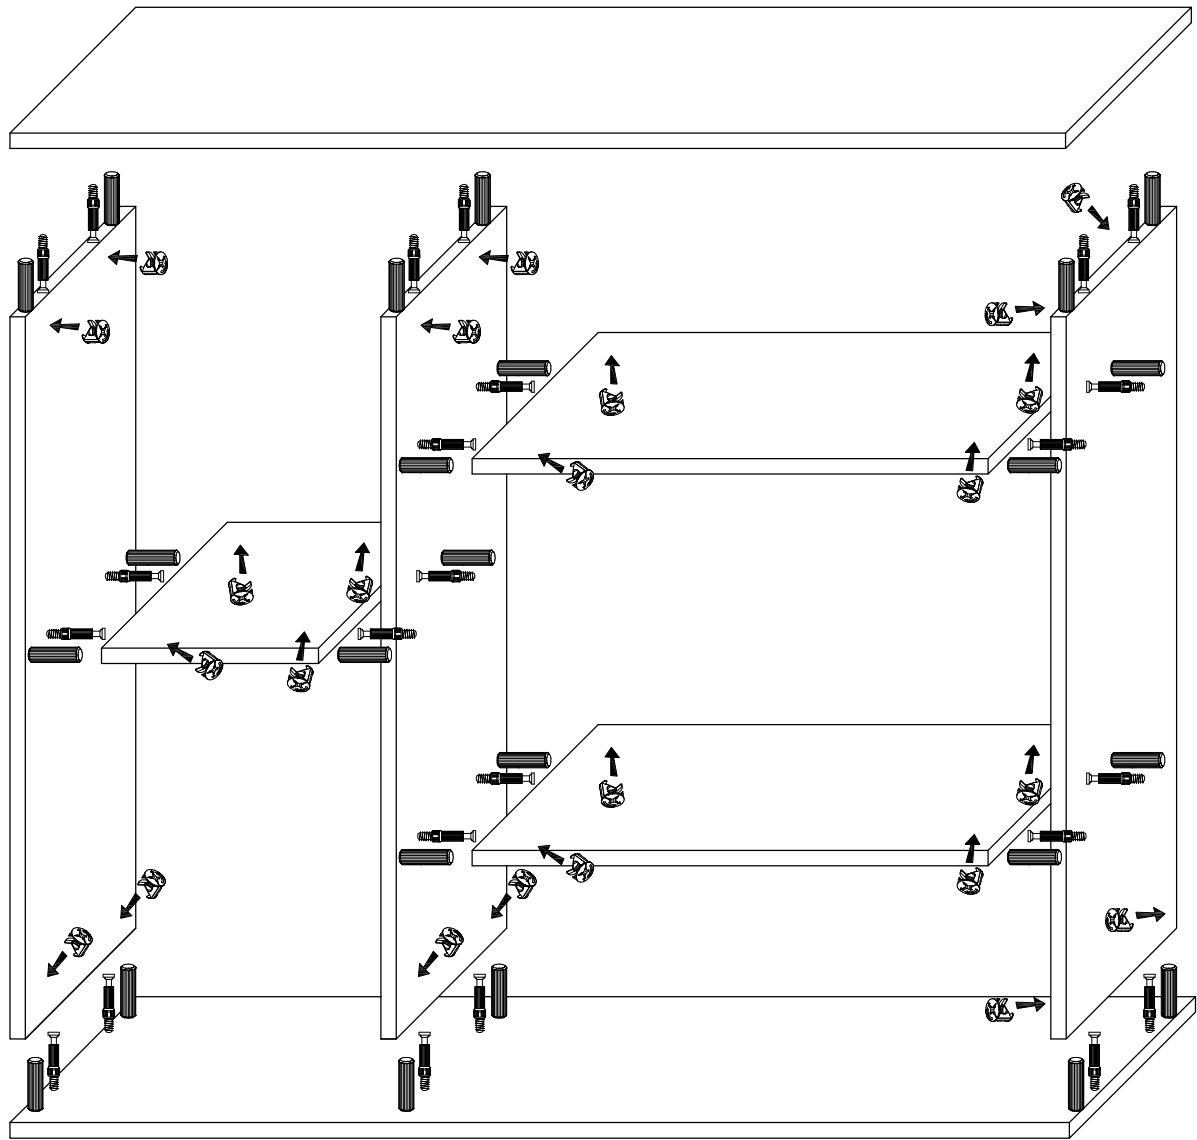

WENECJA REGAŁ 3

Symbol elementu	Wymiary	Paczka
1	1262 x 350	1 / 2
2	1262 x 350	1 / 2
3	1000 x 370	2 / 2
4	1000 x 350	2 / 2
5	1262 x 330	1 / 2
6	580 x 320	2 / 2
7	1273 x 396	1 / 2
8	597 x 242	1 / 2
9	597 x 242	1 / 2
10	788 x 200	1 / 2
11	371 x 320	2 / 2
12	579 x 320	2 / 2
13	825 x 410	1 / 2
14	1272 x 380	1 / 2
15	1272 x 292	1 / 2
listwa H	L - 1262	1 / 2

KLEJ	ZP	PZ	G2
1	2	2	10

T1	M1	Z1	L-68	K30	K45	Z"9"	PZ"9"	W4x16	
24	28	28	2	20	4	3	3	19	
U1	W4x27	SN	PP	STB	T-SZ	M-SZ	W3x16	P2	
2	4	5	20	8	3	4	4	8	

1

2