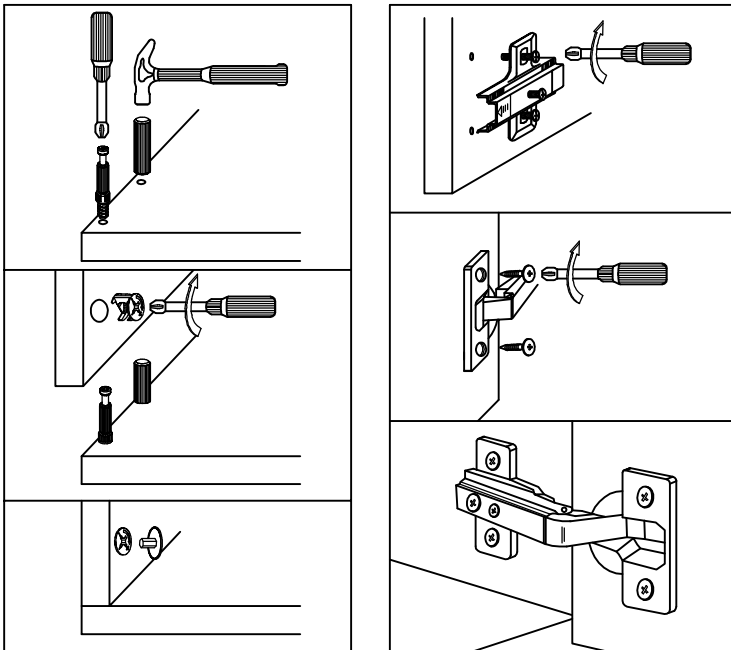

WENECJA REGAŁ 3

Symbol elementu	Wymiary	Paczka
1	1262 x 350	1 / 2
2	1262 x 350	1 / 2
3	1000 x 370	2 / 2
4	1000 x 350	2 / 2
5	1262 x 330	1 / 2
6	580 x 320	2 / 2
7	1273 x 396	1 / 2
8	597 x 242	1 / 2
9	597 x 242	1 / 2
10	788 x 200	1 / 2
11	371 x 320	2 / 2
12	579 x 320	2 / 2
13	825 x 410	1 / 2
14	1272 x 380	1 / 2
15	1272 x 292	1 / 2
listwa H	L - 1262	1 / 2

KLEJ	ZP	PZ	G2
1	2	2	10

T1	M1	Z1	L-68	K30	K45	Z"9"	PZ"9"	W4x16	
24	28	28	2	20	4	3	3	19	
U1	W4x27	SN	PP	STB	T-SZ	M-SZ	W3x16	P2	
2	4	5	20	8	3	4	4	8	

1

2