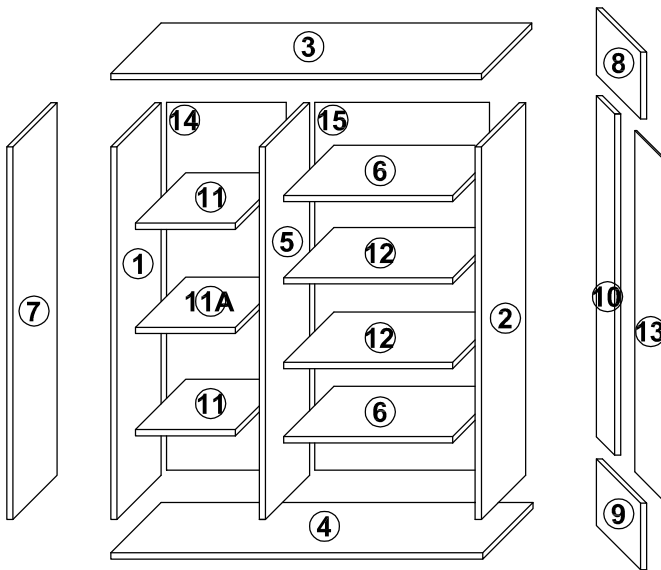

WENECJA REGAŁ 3

Symbol elementu	Wymiary	Paczka
1	1262 x 350	1 / 2
2	1262 x 350	1 / 2
3	1000 x 370	2 / 2
4	1000 x 350	2 / 2
5	1262 x 330	1 / 2
6	580 x 320	2 / 2
7	1273 x 396	1 / 2
8	597 x 242	1 / 2
9	597 x 242	1 / 2
10	788 x 200	1 / 2
11	371 x 320	2 / 2
12	579 x 320	2 / 2
13	825 x 410	1 / 2
14	1272 x 380	1 / 2
15	1272 x 292	1 / 2
listwa H	L - 1262	1 / 2

KLEJ	ZP	PZ	G2
1	2	2	10

T1	M1	Z1	L-68	K30	K45	Z"9"	PZ"9"	W4x16	
24	28	28	2	20	4	3	3	19	
U1	W4x27	SN	PP	STB	T-SZ	M-SZ	W3x16	P2	
2	4	5	20	8	3	4	4	8	

1

2