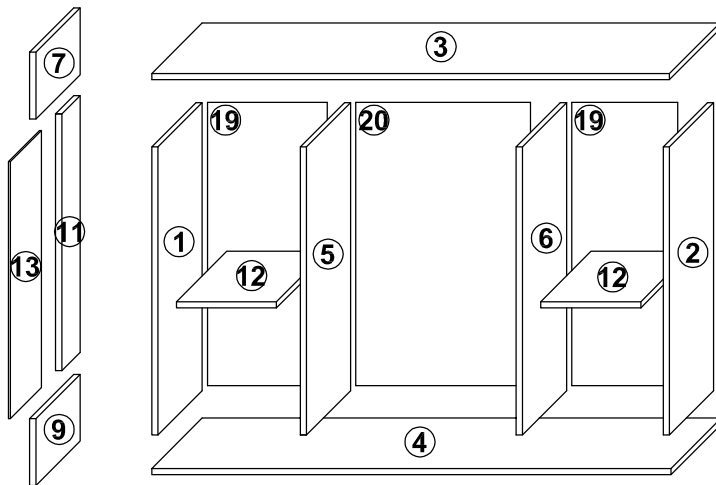

# WENECJA REGAŁ 2

Symbol elementu	Wymiary	Paczka
1	748 x 430	2 / 2
2	748 x 430	2 / 2
3	1636 x 450	1 / 2
4	1636 x 430	1 / 2
5	748 x 430	2 / 2
6	748 x 430	2 / 2
7	520 x 200	1 / 2
8	520 x 200	1 / 2
9	520 x 200	1 / 2
10	520 x 200	1 / 2
11	358 x 200	1 / 2
12	501 x 395	2 / 2
13	400 x 340	2 / 2
14	580 x 200	1 / 2
15	580 x 174	1 / 2
16L	400 x 110	1 / 2
16P	400 x 110	1 / 2
17	512 x 110	1 / 2
18	524 x 396	2 / 2
19	758 x 510	2 / 2
20	758 x 578	2 / 2

PRO	KP	KLEJ	STB
4	8	2	12

T1	M1	Z1	L-68	K30	K45	ZP	PZ	W4x16
16	24	24	4	40	8	4	4	12
T-SZ	M-SZ	W3x16	E5x13	W3,5x16	PP	SN	U1	W4x27
4	8	8	16	16	8	6	6	12

1

2