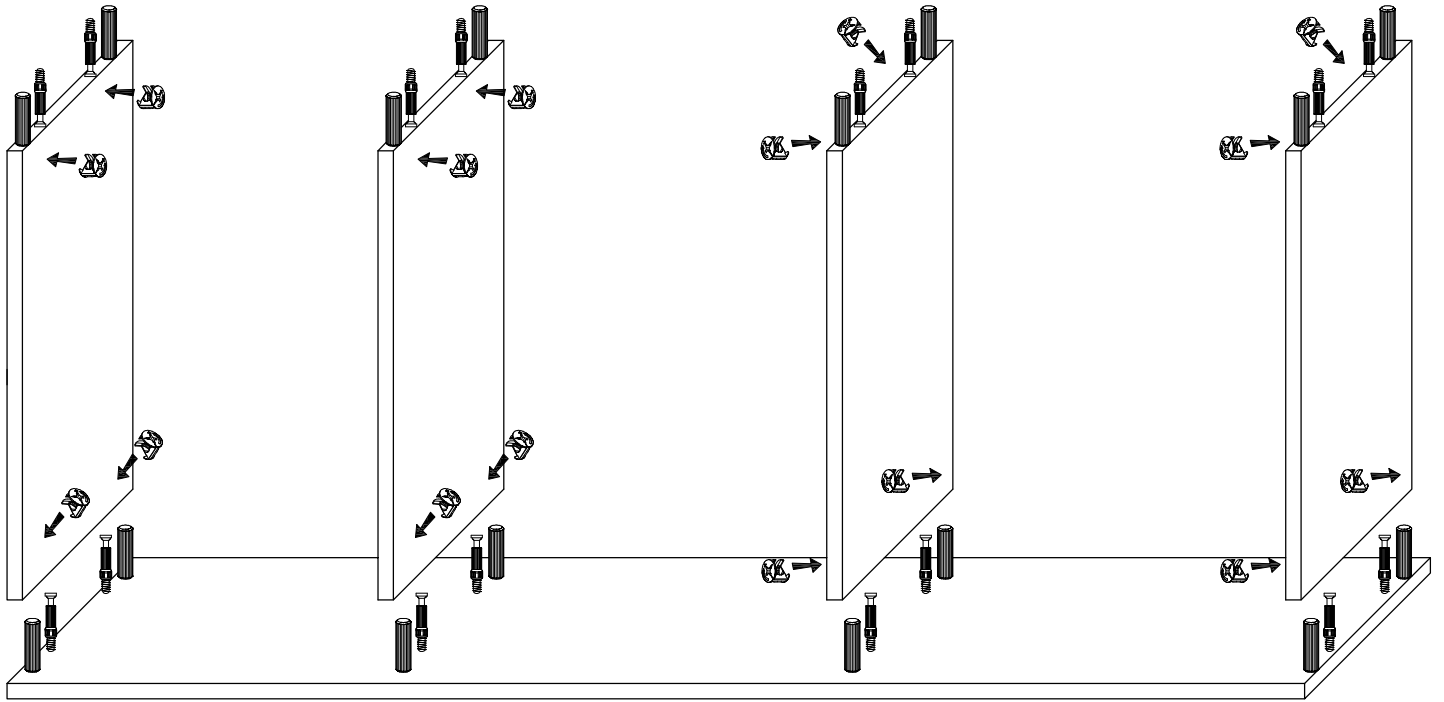

# WENECJA REGAŁ 2

Symbol elementu	Wymiary	Paczka
1	748 x 430	2 / 2
2	748 x 430	2 / 2
3	1636 x 450	1 / 2
4	1636 x 430	1 / 2
5	748 x 430	2 / 2
6	748 x 430	2 / 2
7	520 x 200	1 / 2
8	520 x 200	1 / 2
9	520 x 200	1 / 2
10	520 x 200	1 / 2
11	358 x 200	1 / 2
12	501 x 395	2 / 2
13	400 x 340	2 / 2
14	580 x 200	1 / 2
15	580 x 174	1 / 2
16L	400 x 110	1 / 2
16P	400 x 110	1 / 2
17	512 x 110	1 / 2
18	524 x 396	2 / 2
19	758 x 510	2 / 2
20	758 x 578	2 / 2

PRO	KP	KLEJ	STB
4	8	2	12

T1	M1	Z1	L-68	K30	K45	ZP	PZ	W4x16
16	24	24	4	40	8	4	4	12
T-SZ	M-SZ	W3x16	E5x13	W3,5x16	PP	SN	U1	W4x27
4	8	8	16	16	8	6	6	12

1

2