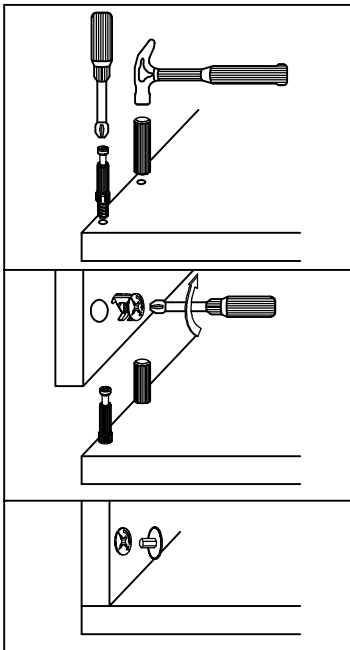

# WENECJA REGAŁ 2

Symbol elementu	Wymiary	Paczka
1	748 x 430	2 / 2
2	748 x 430	2 / 2
3	1636 x 450	1 / 2
4	1636 x 430	1 / 2
5	748 x 430	2 / 2
6	748 x 430	2 / 2
7	520 x 200	1 / 2
8	520 x 200	1 / 2
9	520 x 200	1 / 2
10	520 x 200	1 / 2
11	358 x 200	1 / 2
12	501 x 395	2 / 2
13	400 x 340	2 / 2
14	580 x 200	1 / 2
15	580 x 174	1 / 2
16L	400 x 110	1 / 2
16P	400 x 110	1 / 2
17	512 x 110	1 / 2
18	524 x 396	2 / 2
19	758 x 510	2 / 2
20	758 x 578	2 / 2

PRO	KP	KLEJ	STB
4	8	2	12

T1	M1	Z1	L-68	K30	K45	ZP	PZ	W4x16
16	24	24	4	40	8	4	4	12
T-SZ	M-SZ	W3x16	E5x13	W3,5x16	PP	SN	U1	W4x27
4	8	8	16	16	8	6	6	12

1

2