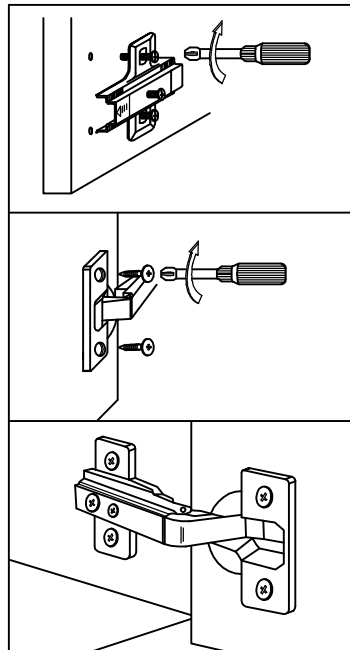

# WENECJA REGAŁ 2

Symbol elementu	Wymiary	Paczka
1	748 x 430	2 / 2
2	748 x 430	2 / 2
3	1636 x 450	1 / 2
4	1636 x 430	1 / 2
5	748 x 430	2 / 2
6	748 x 430	2 / 2
7	520 x 200	1 / 2
8	520 x 200	1 / 2
9	520 x 200	1 / 2
10	520 x 200	1 / 2
11	358 x 200	1 / 2
12	501 x 395	2 / 2
13	400 x 340	2 / 2
14	580 x 200	1 / 2
15	580 x 174	1 / 2
16L	400 x 110	1 / 2
16P	400 x 110	1 / 2
17	512 x 110	1 / 2
18	524 x 396	2 / 2
19	758 x 510	2 / 2
20	758 x 578	2 / 2

PRO	KP	KLEJ	STB
4	8	2	12

T1	M1	Z1	L-68	K30	K45	ZP	PZ	W4x16
16	24	24	4	40	8	4	4	12
T-SZ	M-SZ	W3x16	E5x13	W3,5x16	PP	SN	U1	W4x27
4	8	8	16	16	8	6	6	12

1

2