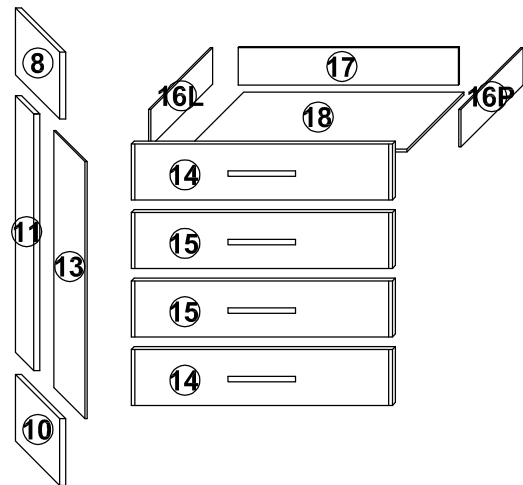

# WENECJA REGAŁ 2

Symbol elementu	Wymiary	Paczka
1	748 x 430	2 / 2
2	748 x 430	2 / 2
3	1636 x 450	1 / 2
4	1636 x 430	1 / 2
5	748 x 430	2 / 2
6	748 x 430	2 / 2
7	520 x 200	1 / 2
8	520 x 200	1 / 2
9	520 x 200	1 / 2
10	520 x 200	1 / 2
11	358 x 200	1 / 2
12	501 x 395	2 / 2
13	400 x 340	2 / 2
14	580 x 200	1 / 2
15	580 x 174	1 / 2
16L	400 x 110	1 / 2
16P	400 x 110	1 / 2
17	512 x 110	1 / 2
18	524 x 396	2 / 2
19	758 x 510	2 / 2
20	758 x 578	2 / 2

PRO	KP	KLEJ	STB
4	8	2	12

T1	M1	Z1	L-68	K30	K45	ZP	PZ	W4x16
16	24	24	4	40	8	4	4	12
T-SZ	M-SZ	W3x16	E5x13	W3,5x16	PP	SN	U1	W4x27
4	8	8	16	16	8	6	6	12

1

2