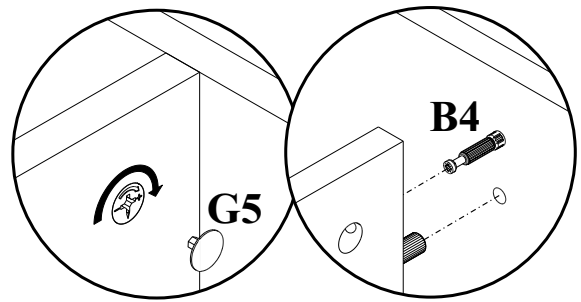

VINIE TYP 10

4