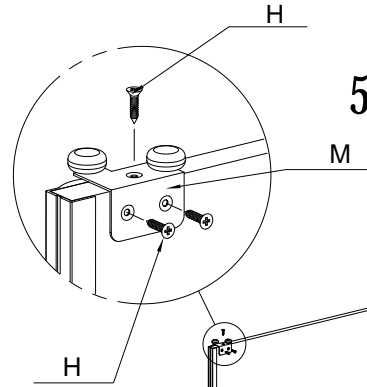

5) (Widok drzwi od tyłu)