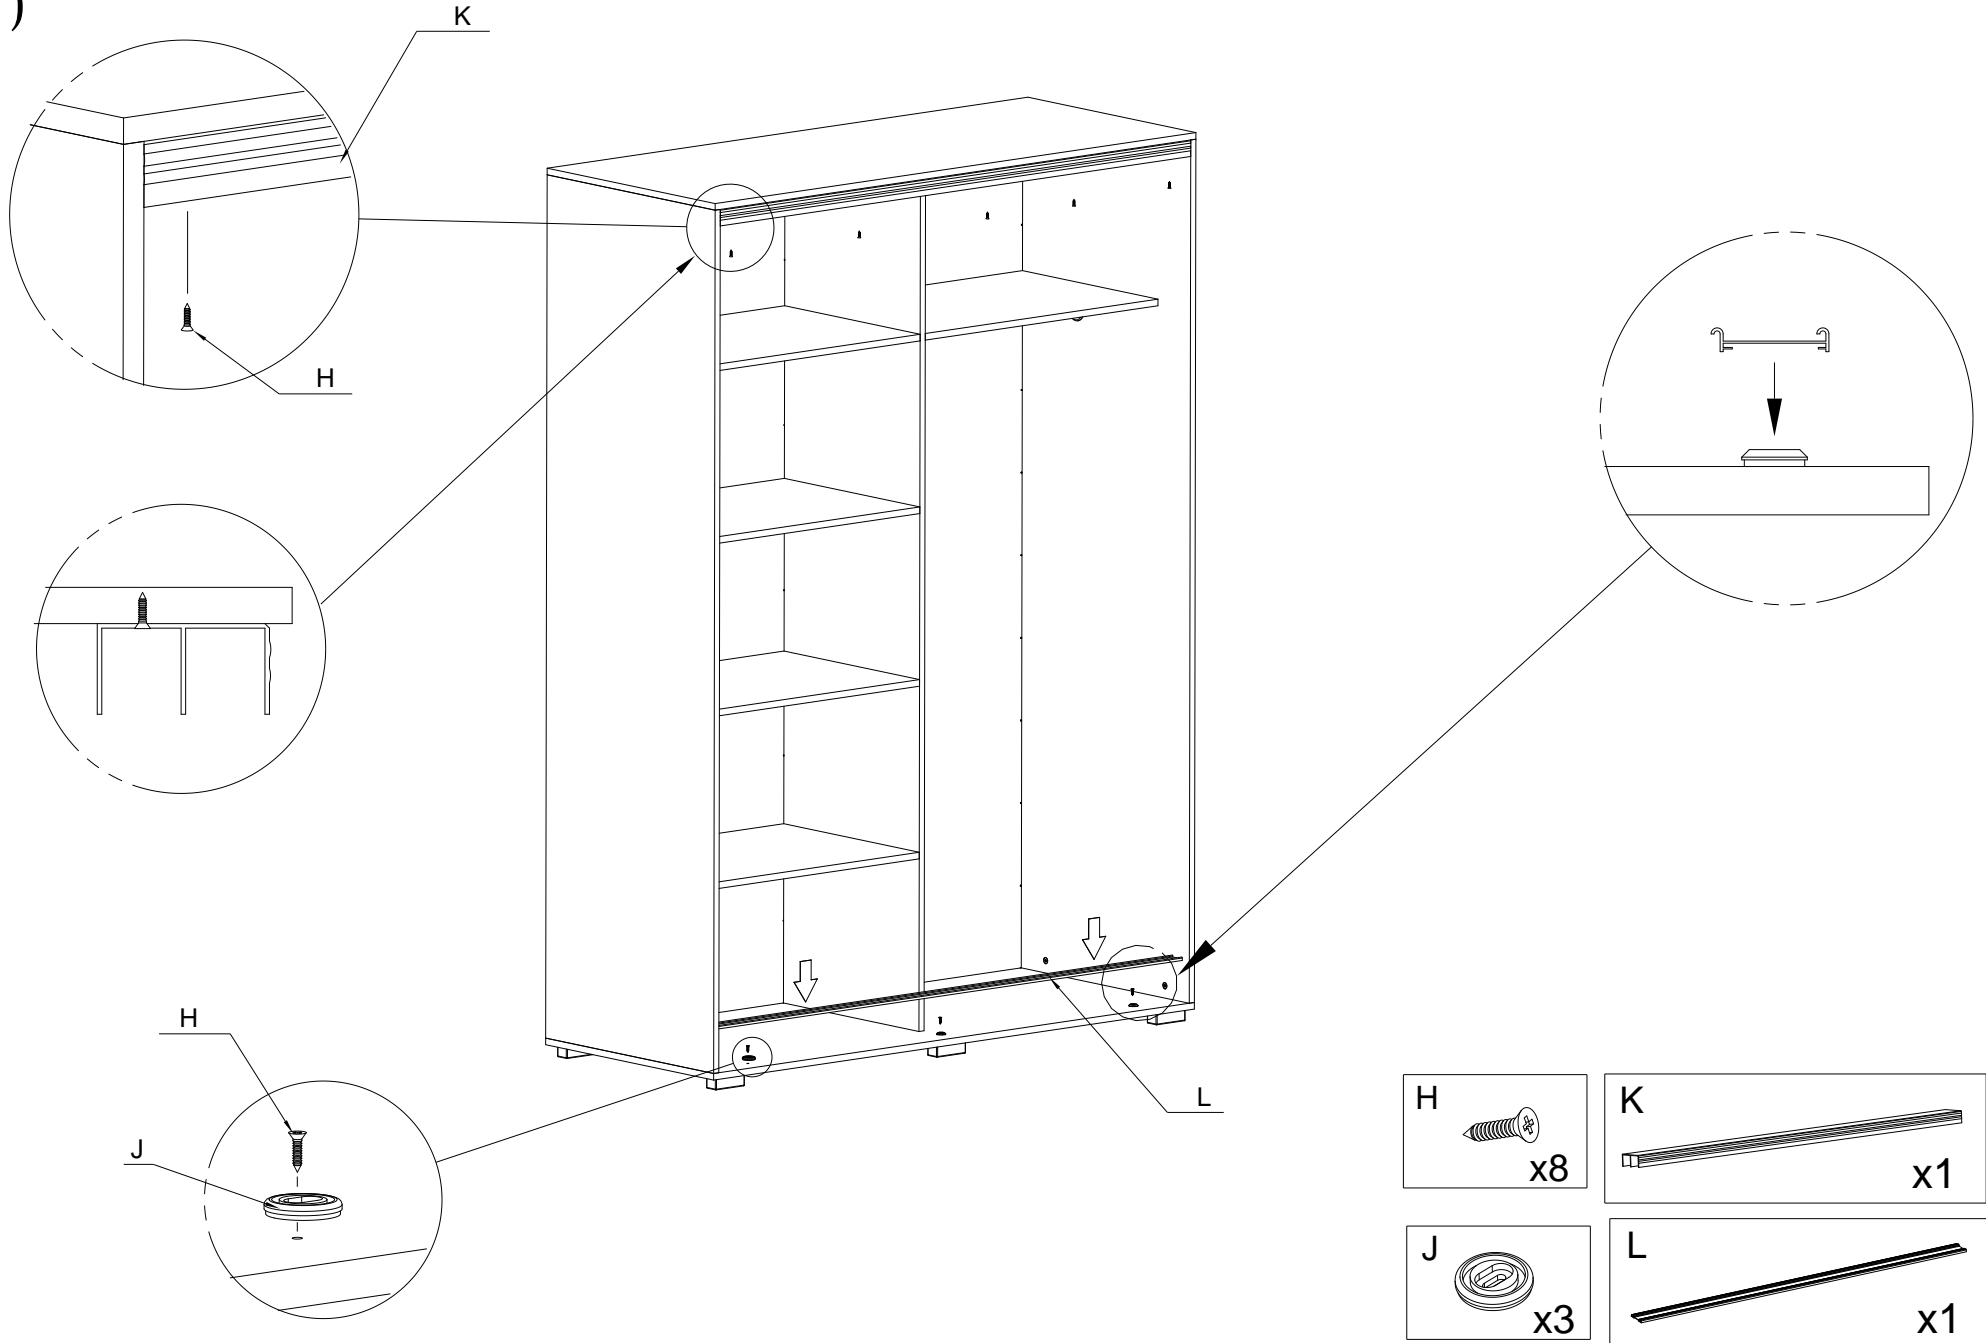

## Szafa - OLWIER

(szer. 125cm, wys. 215cm, gl. 62cm)

Oznaczenie elementu	Nazwa	Ilość	Wymiary	
			szer.	wys.
1	Bok lewy	1	610	2090
2	Przegroda środkowa	1	500	2090
3	Bok prawy	1	610	2090
4	Półka (wieniec)	2	500	601
5	Półka	3	500	601
6	Błat górny	1	620	1251
7	Błat dolny	1	620	1251
8	Tył (plecy)	4	527	1240
9	Skrzydło drzwi	2	625	2053

# Instrukcja montażu

1)

2)

# Instrukcja montażu

4) (Widok od tyłu)

5) (Widok drzwi od tyłu)

6)

Rolke wozka dolnego dokrecić po osadzeniu skrzydła drzwiowego w szafie