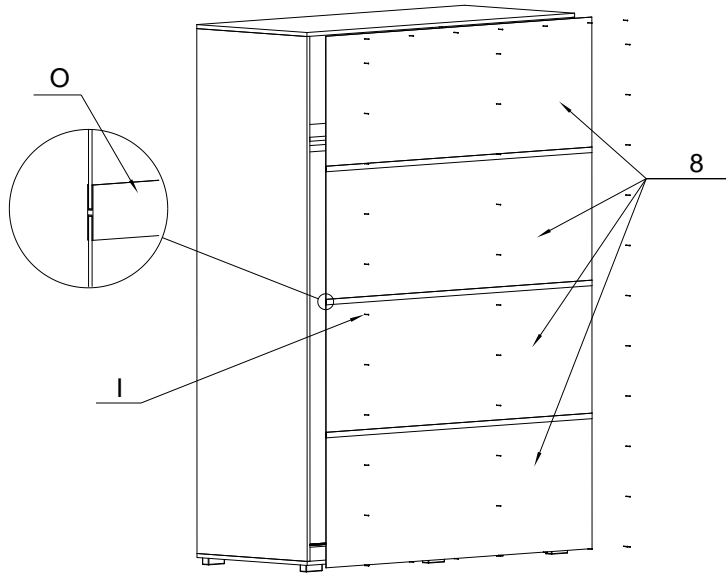

Instrukcja montażu

4) (Widok od tyłu)