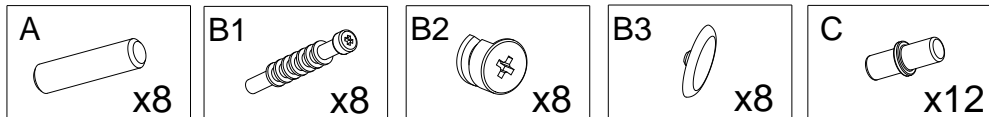

## Szafa - OLWIER

(szer. 125cm, wys. 215cm, gl. 62cm)

Oznaczenie elementu	Nazwa	Ilość	Wymiary	
			szer.	wys.
1	Bok lewy	1	610	2090
2	Przegroda środkowa	1	500	2090
3	Bok prawy	1	610	2090
4	Półka (wieniec)	2	500	601
5	Półka	3	500	601
6	Błat górny	1	620	1251
7	Błat dolny	1	620	1251
8	Tył (plecy)	4	527	1240
9	Skrzydło drzwi	2	625	2053

# Instrukcja montażu

1)

2)