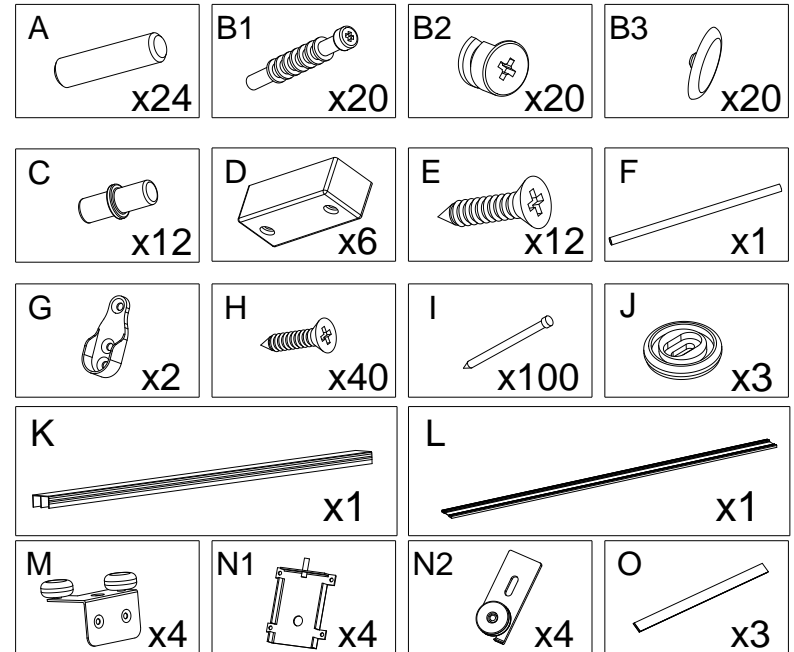

## Szafa - OLWIER

(szer. 125cm, wys. 215cm, gl. 62cm)

Oznaczenie elementu	Nazwa	Ilość	Wymiary	
			szer.	wys.
1	Bok lewy	1	610	2090
2	Przegroda środkowa	1	500	2090
3	Bok prawy	1	610	2090
4	Półka (wieniec)	2	500	601
5	Półka	3	500	601
6	Błat górny	1	620	1251
7	Błat dolny	1	620	1251
8	Tył (plecy)	4	527	1240
9	Skrzydło drzwi	2	625	2053

# Instrukcja montażu

1)

2)

# Instrukcja montażu

4) (Widok od tyłu)

5) (Widok drzwi od tyłu)

6)

Rolke wozka dolnego dokrecić po osadzeniu skrzydła drzwiowego w szafie