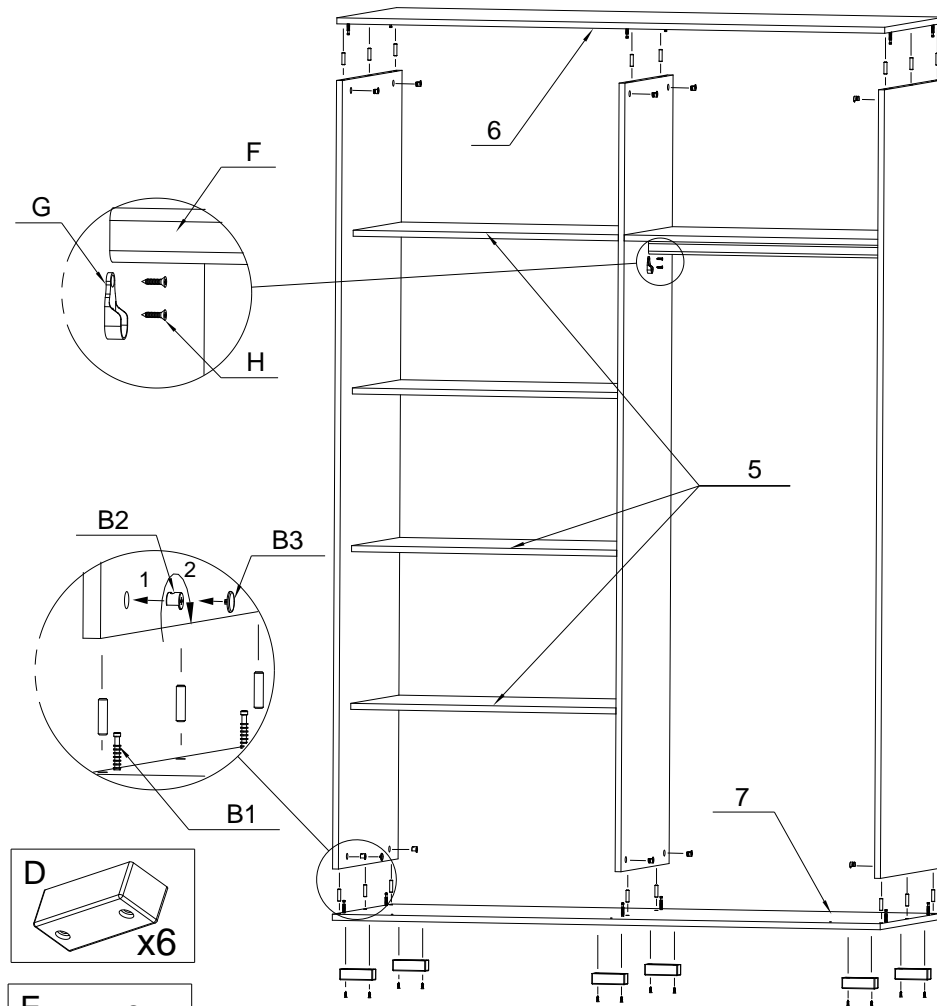

## Szafa - OLWIER

(szer. 125cm, wys. 215cm, gl. 62cm)

Oznaczenie elementu	Nazwa	Ilość	Wymiary	
			szer.	wys.
1	Bok lewy	1	610	2090
2	Przegroda środkowa	1	500	2090
3	Bok prawy	1	610	2090
4	Półka (wieniec)	2	500	601
5	Półka	3	500	601
6	Błat górny	1	620	1251
7	Błat dolny	1	620	1251
8	Tył (plecy)	4	527	1240
9	Skrzydło drzwi	2	625	2053

# Instrukcja montażu

1)

2)

# Instrukcja montażu

4) (Widok od tyłu)

5) (Widok drzwi od tyłu)

6)

Rolke wozka dolnego dokrecić po osadzeniu skrzydła drzwiowego w szafie