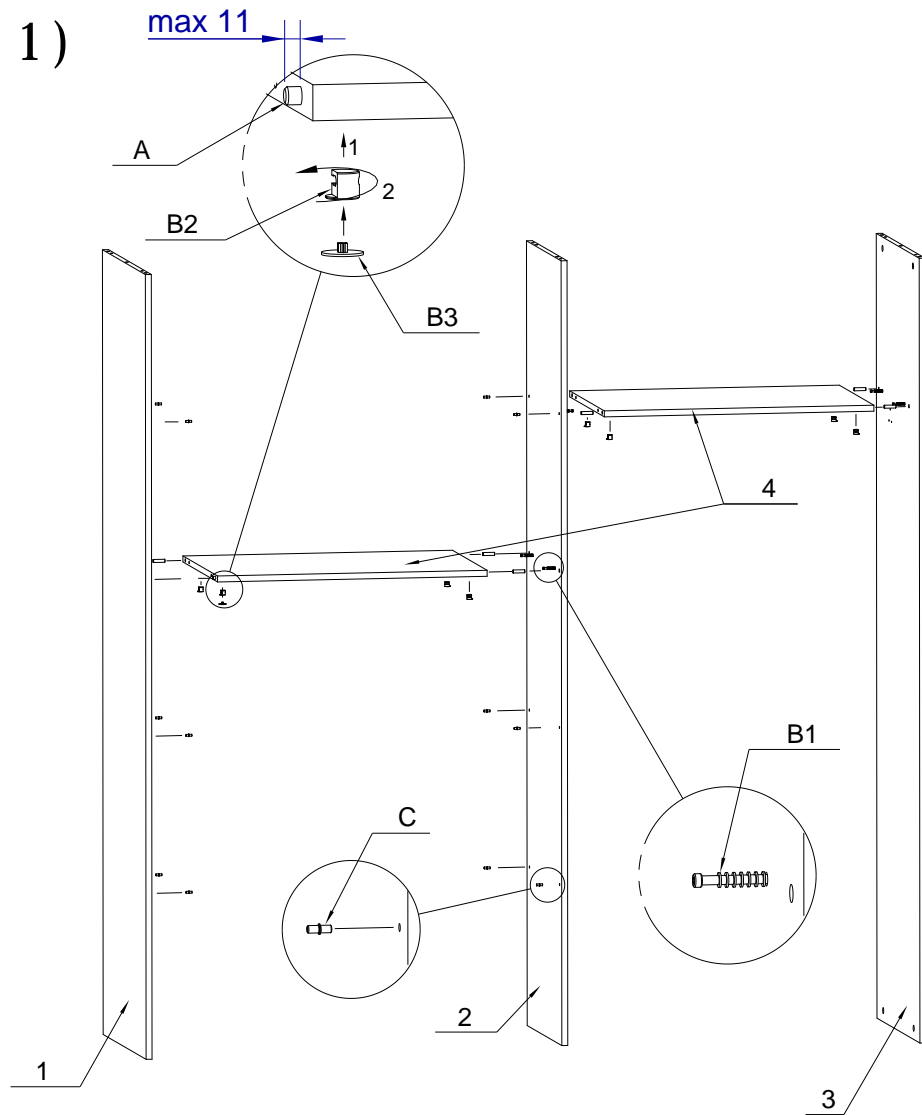

## Szafa - OLWIER

(szer. 125cm, wys. 215cm, gl. 62cm)

Oznaczenie elementu	Nazwa	Ilość	Wymiary	
			szer.	wys.
1	Bok lewy	1	610	2090
2	Przegroda środkowa	1	500	2090
3	Bok prawy	1	610	2090
4	Półka (wieniec)	2	500	601
5	Półka	3	500	601
6	Błat górny	1	620	1251
7	Błat dolny	1	620	1251
8	Tył (plecy)	4	527	1240
9	Skrzydło drzwi	2	625	2053

# Instrukcja montażu

1)

2)

# Instrukcja montażu

4) (Widok od tyłu)

5) (Widok drzwi od tyłu)

6)

Rolke wozka dolnego dokrecić po osadzeniu skrzydła drzwiowego w szafie