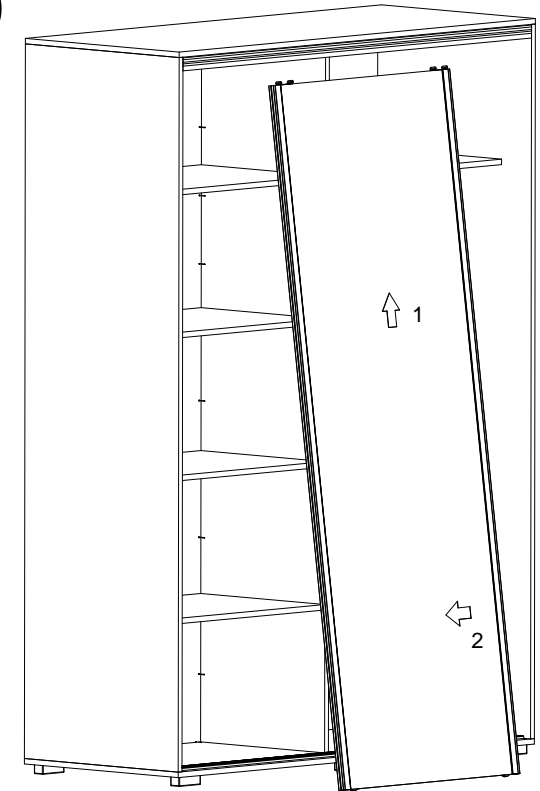

## Szafa - OLWIER

(szer. 125cm, wys. 215cm, gl. 62cm)

Oznaczenie elementu	Nazwa	Ilość	Wymiary	
			szer.	wys.
1	Bok lewy	1	610	2090
2	Przegroda środkowa	1	500	2090
3	Bok prawy	1	610	2090
4	Półka (wieniec)	2	500	601
5	Półka	3	500	601
6	Błat górny	1	620	1251
7	Błat dolny	1	620	1251
8	Tył (plecy)	4	527	1240
9	Skrzydło drzwi	2	625	2053

# Instrukcja montażu

4) (Widok od tyłu)

5) (Widok drzwi od tyłu)

6)

Rolke wozka dolnego dokrecić po osadzeniu skrzydła drzwiowego w szafie