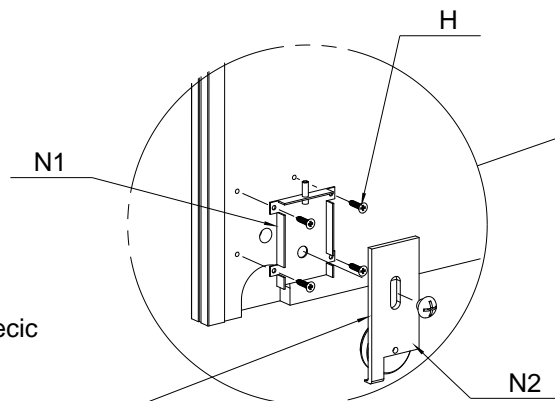

## Szafa - OLWIER

(szer. 125cm, wys. 215cm, gl. 62cm)

Oznaczenie elementu	Nazwa	Ilość	Wymiary	
			szer.	wys.
1	Bok lewy	1	610	2090
2	Przegroda środkowa	1	500	2090
3	Bok prawy	1	610	2090
4	Półka (wieniec)	2	500	601
5	Półka	3	500	601
6	Błat górny	1	620	1251
7	Błat dolny	1	620	1251
8	Tył (plecy)	4	527	1240
9	Skrzydło drzwi	2	625	2053

# Instrukcja montażu

4) (Widok od tyłu)

5) (Widok drzwi od tyłu)

6)

Rolke wozka dolnego dokrecić po osadzeniu skrzydła drzwiowego w szafie