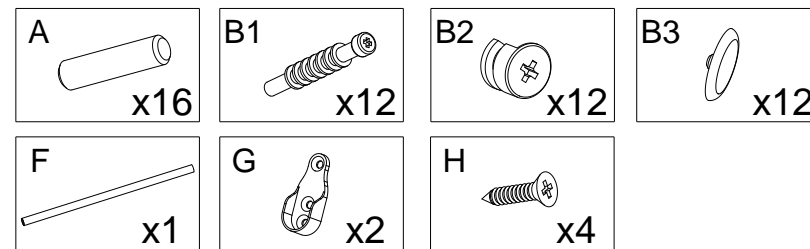

## Szafa - OLWIER

(szer. 125cm, wys. 215cm, gl. 62cm)

Oznaczenie elementu	Nazwa	Ilość	Wymiary	
			szer.	wys.
1	Bok lewy	1	610	2090
2	Przegroda środkowa	1	500	2090
3	Bok prawy	1	610	2090
4	Półka (wieniec)	2	500	601
5	Półka	3	500	601
6	Błat górny	1	620	1251
7	Błat dolny	1	620	1251
8	Tył (plecy)	4	527	1240
9	Skrzydło drzwi	2	625	2053

# Instrukcja montażu

1)

2)