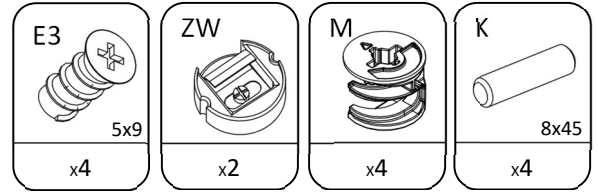

MARLY

R-20

No	T(mm)	L(mm)	W(mm)	pcs.
1	18	250	1270	2
2	16	260	183	2
3	66	260	66	2
4	16	260	232	2
5	16	260	1234	1

4

5

6

7

8