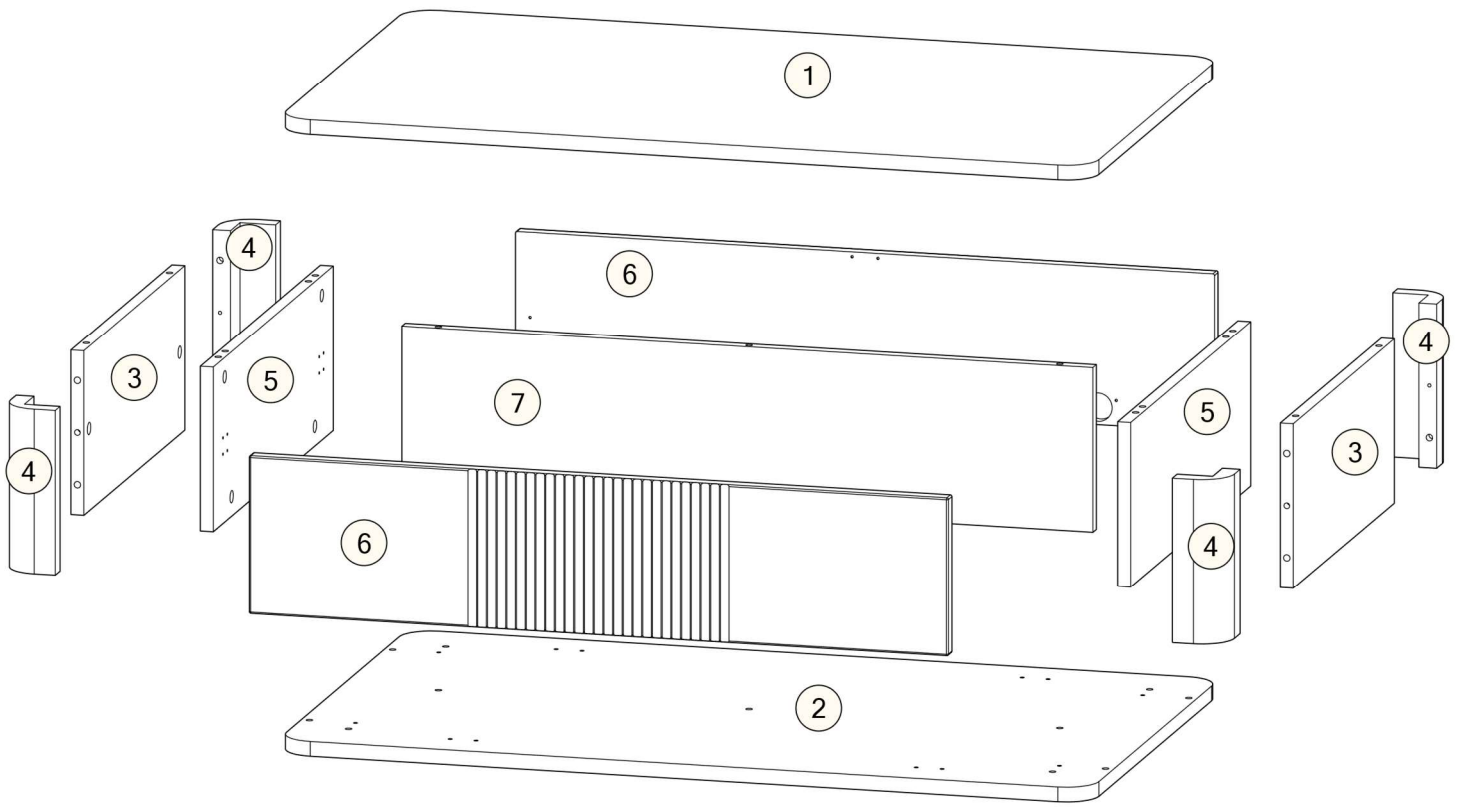

MARLY

R-16

No	T(mm)	L(mm)	W(mm)	pcs.
1	18	1004	600	1
2	18	1004	600	1
3	16	466	202	2
4	66	202	66	4
5	16	554	202	2
6	18	864	194	2
7	16	854	202	1

1

2

3

4

5