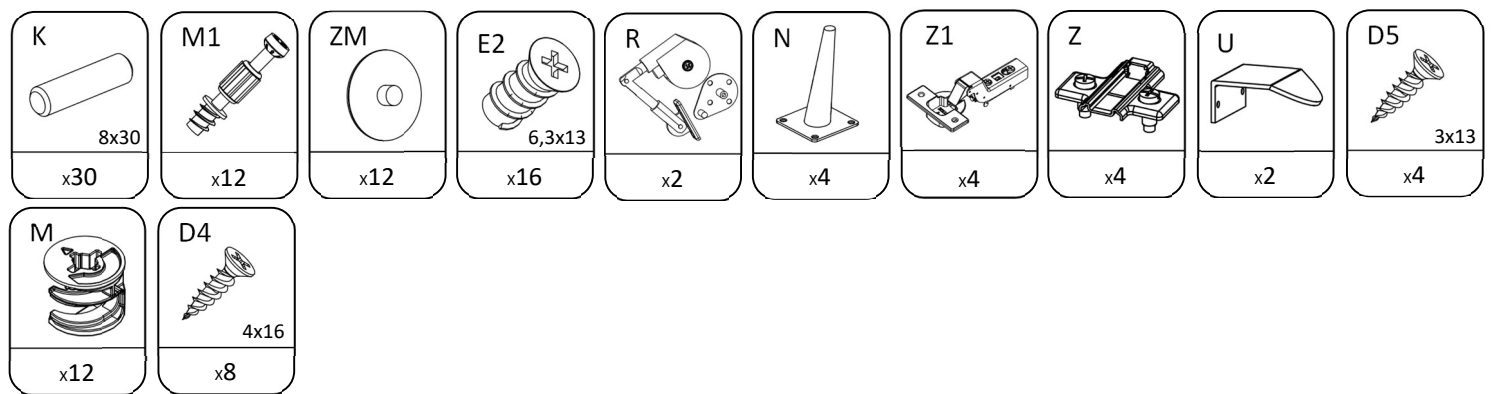

MARLY

R-16

No	T(mm)	L(mm)	W(mm)	pcs.
1	18	1004	600	1
2	18	1004	600	1
3	16	466	202	2
4	66	202	66	4
5	16	554	202	2
6	18	864	194	2
7	16	854	202	1

1

2

3

4

5