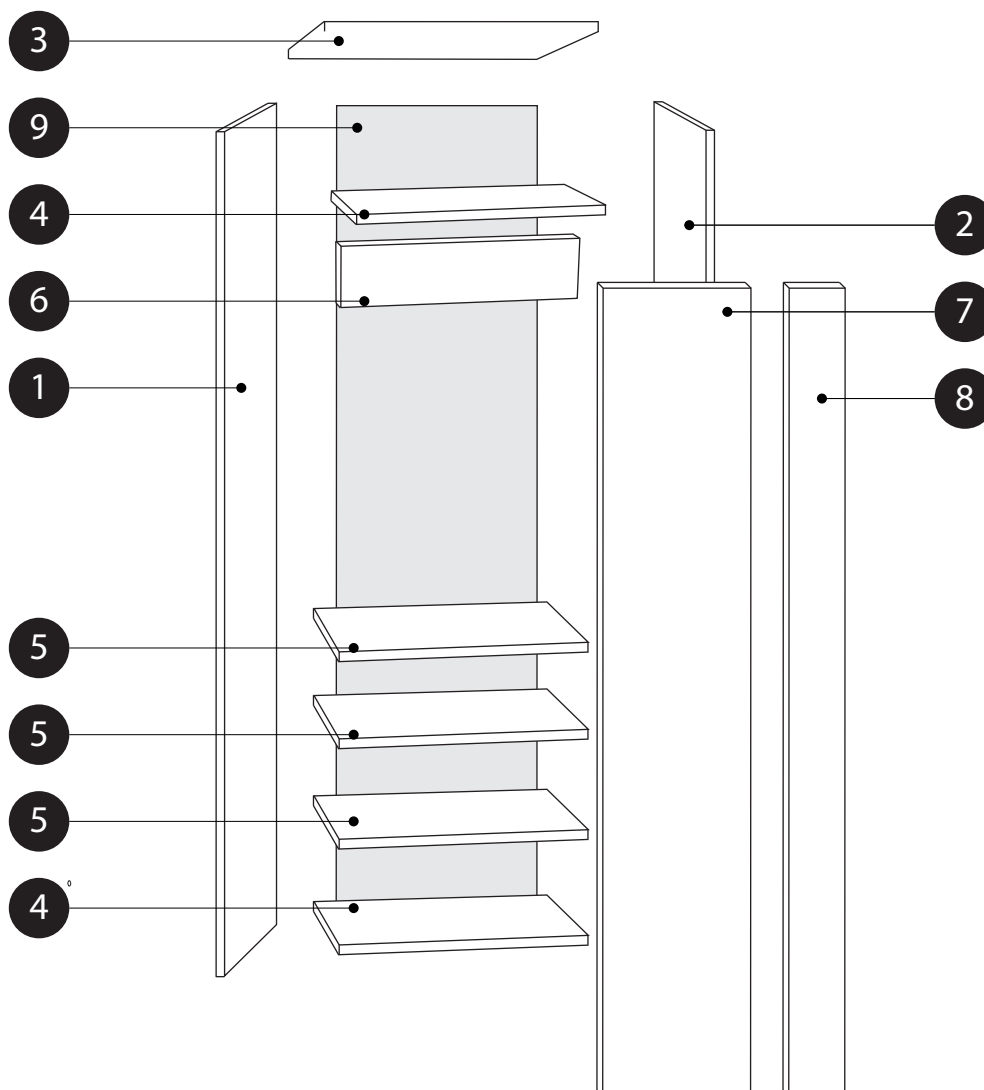

www.MLMEBLE.pl

GB D CZ SK RUS LT
assembly instructions / montageanleitung / montážní návod / montážny návod / инструкции по монтажу / surinkimo instrukcija

INSTRUKCJA MONTAŻU

ORLANDO 01

↑ 195 → 55 ↗ 28

akcesoria / accessories / zubehör / příslušenství / prislušenstvo / аксессуары / furnitūra :

x 16  KK 8/32	x 6  KT 6,3/50	x 6  ZAK	x 50  GZ 1,4/25	x 4  SG 8/8	x 4  MD	x 4  ZAM	x 12  PA Ø5	
x 12  WT 3,5x16	x 2  WT 4x27	x 4  WT 3,5x20	x 1  PKZ	x 1  UTO	x 2  WK 2N	x 6  ZPW	x 6  PK H-4	
x 12  WE 6,3x13	x 1  klej / glue / kleber / lepidlo / lepidlo / клей / klįjai	x 1  kluczyk / key / schlüssel / klíč / kľúč / ключ / raktas						

Kolejność montażu:

- I
- II
- III
- IV
- V
- VI

Kolejność montażu: I II III IV V VI