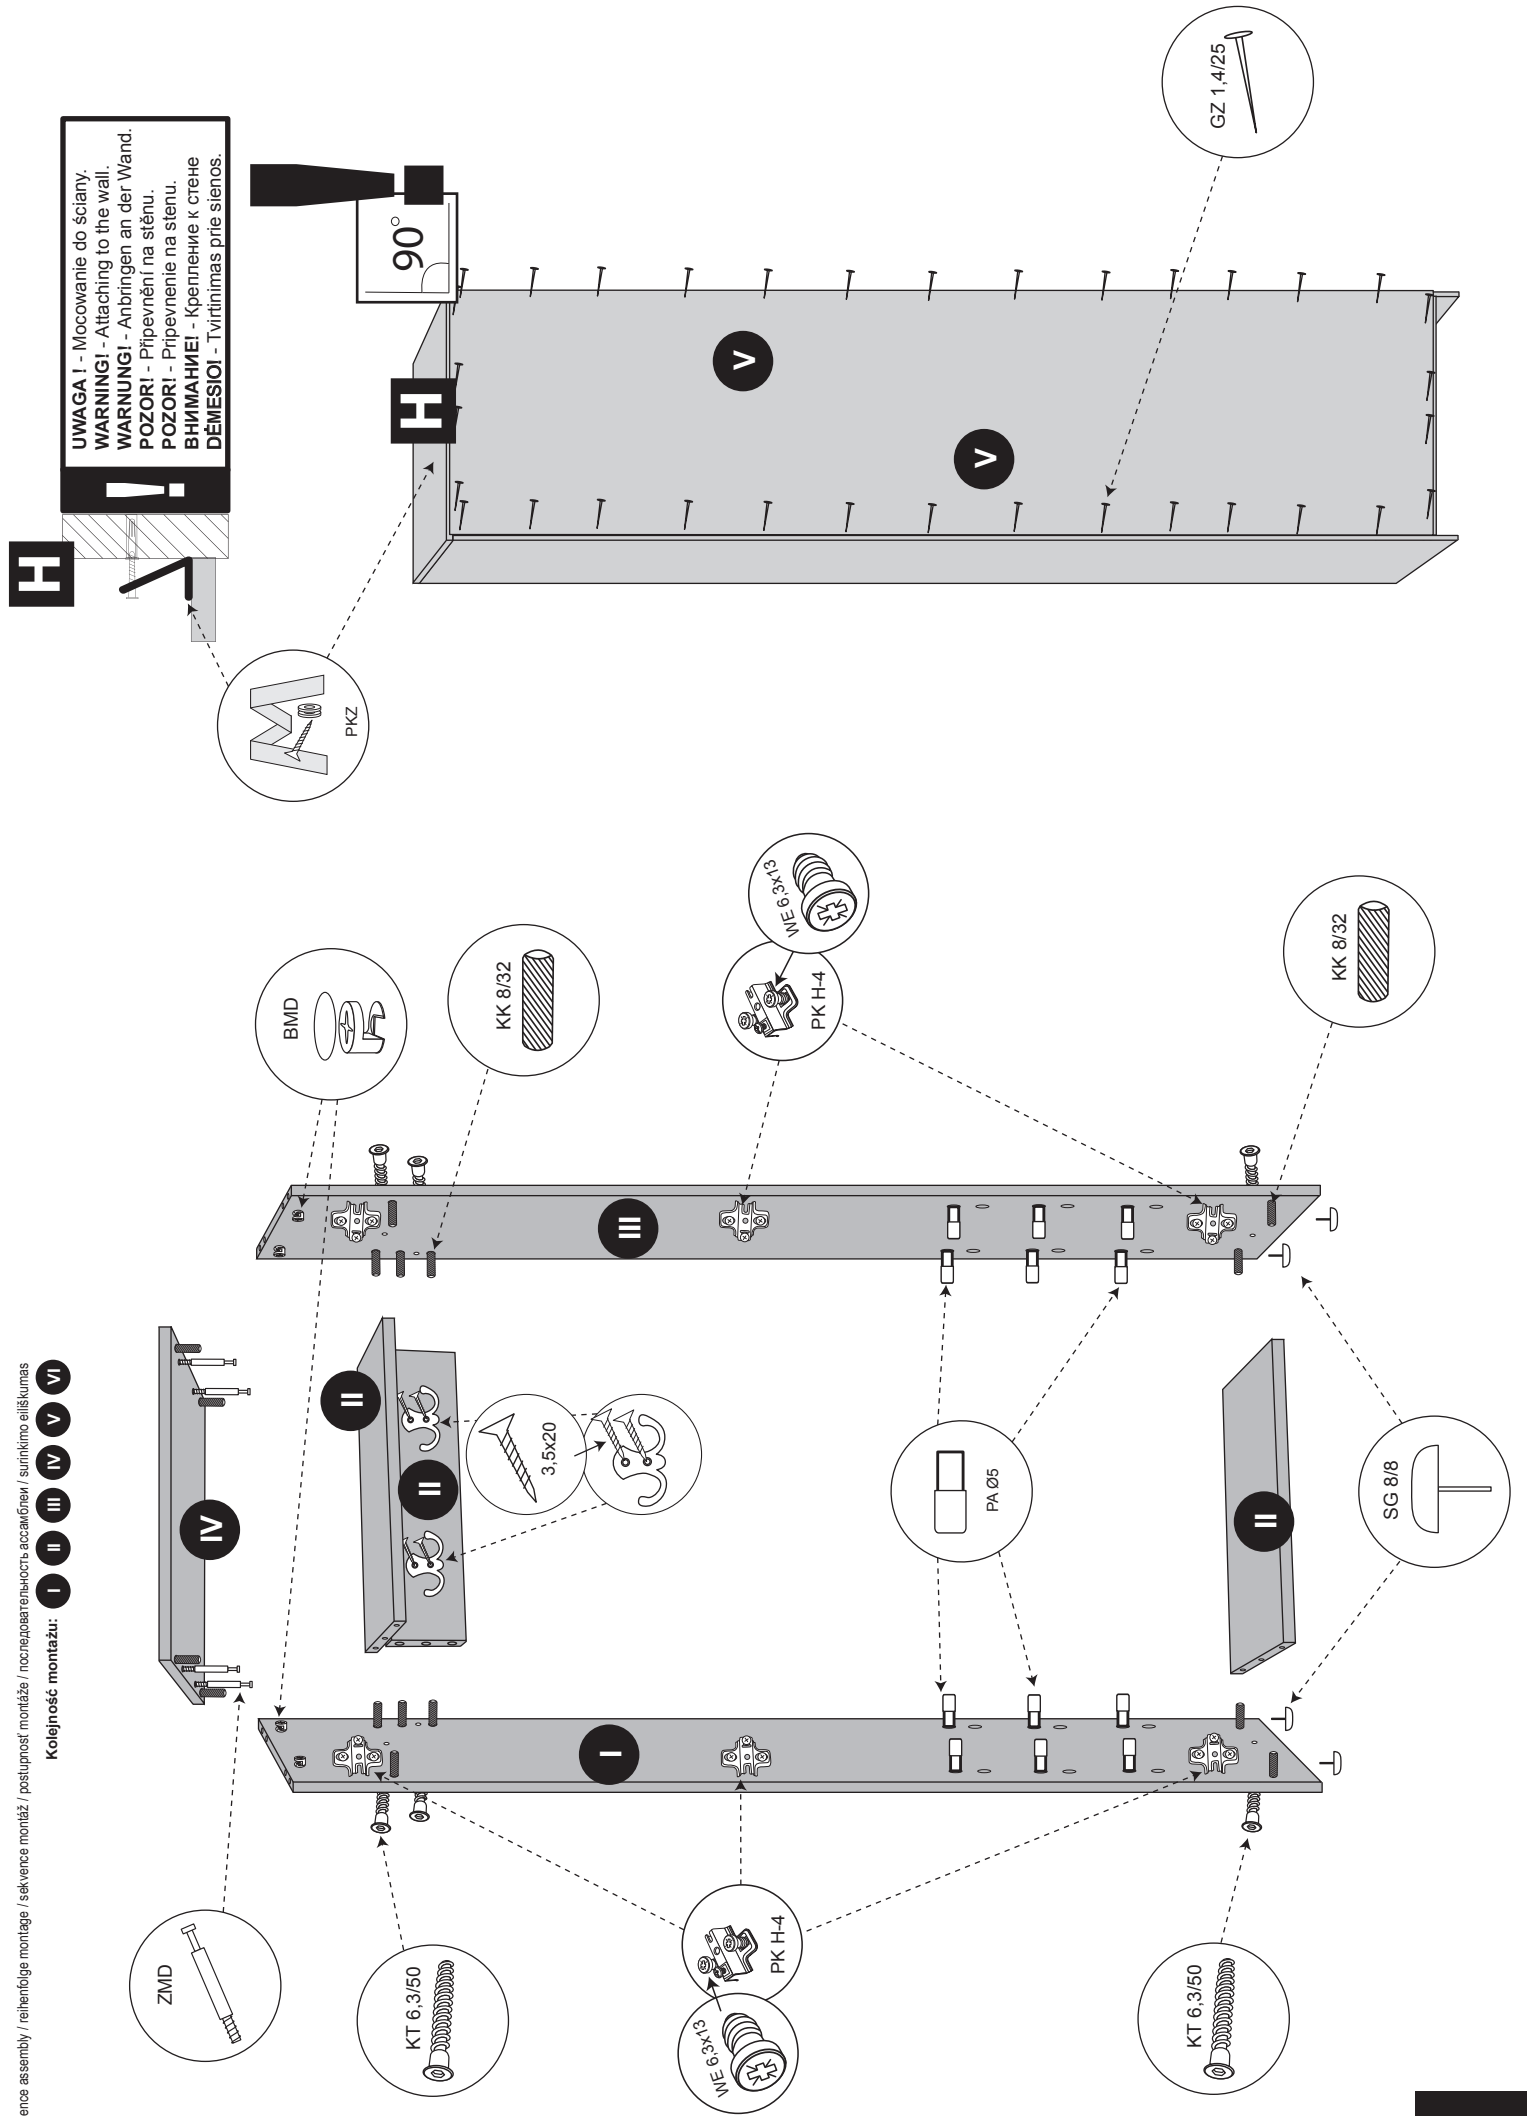

x 16  KK 8/32	x 6  KT 6,3/50	x 6  ZAK	x 50  GZ 1,4/25	x 4  SG 8/8	x 4  MD	x 4  ZAM	x 12  PA Ø5	
x 12  WT 3,5x16	x 2  WT 4x27	x 4  WT 3,5x20	x 1  PKZ	x 1  UTO	x 2  WK 2N	x 6  ZPW	x 6  PK H-4	
x 12  WE 6,3x13	x 1  klej / glue / kleber / lepidlo / lepidlo / клей / klįjai	x 1  kluczyk / key / schlüssel / klíč / kľúč / ключ / raktas						

do montażu potrzebne są:
are needed for assembly:
sind erforderlich für die montage:
jsou potřebné pro montáž:
sú potrebné pre montáž:
которые необходимы для сборки:
Surinkimui reikės

	CODE			
1	ORLANDO01_01	1929	268	1
2	ORLANDO01_02	1929	268	1
3	ORLANDO01_03	546	269	1
4	ORLANDO01_04	508	250	2
5	ORLANDO01_05	507	226	3
6	ORLANDO01_06	508	124	1
7	ORLANDO01_07	346	1892	1
8	ORLANDO01_08	154	1892	1
9	ORLANDO01HDF_01	535	1904	1
10				
11				
12				
13				
14				
15				

Kolejność montażu:

- I
- II
- III
- IV
- V
- VI

Kolejność montażu: I II III IV V VI