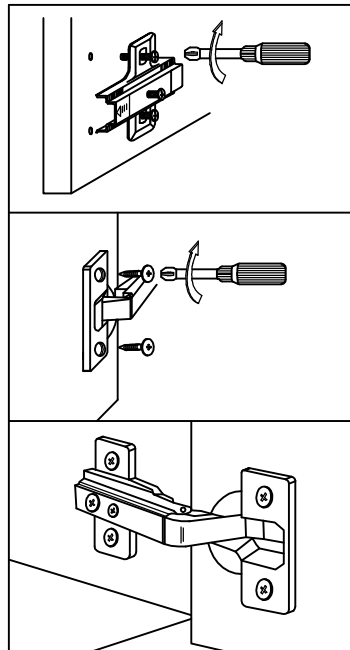

OMEGA REGAŁ 3

Symbol elementu	Wymiary	Paczka
1	868 x 330	1 / 1
2	868 x 330	1 / 1
3	701 x 331	1 / 1
4	701 x 331	1 / 1
5	868 x 316	1 / 1
6	315 x 184	1 / 1
7	467 x 300	1 / 1
8	896 x 496	1 / 1
9	876 x 480	1 / 1
10	876 x 198	1 / 1

T1	M1	Z1	K30	ZPS	PZ	L-64	
16	16	16	16	2	2	1	
W4x16	P2	ZA	W4x30	STB	K10x50	ODB	PP
8	8	2	4	8	2	1	8

1

2