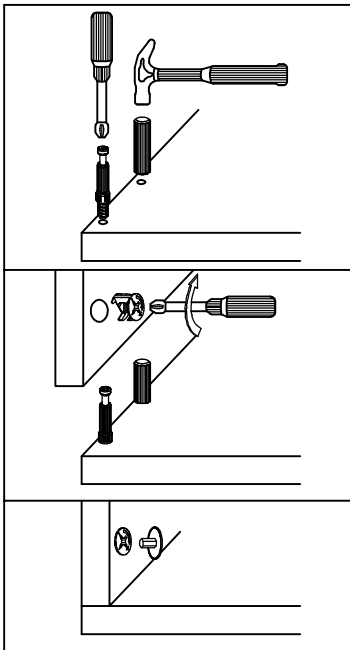

OMEGA REGAŁ 3

Symbol elementu	Wymiary	Paczka
1	868 x 330	1 / 1
2	868 x 330	1 / 1
3	701 x 331	1 / 1
4	701 x 331	1 / 1
5	868 x 316	1 / 1
6	315 x 184	1 / 1
7	467 x 300	1 / 1
8	896 x 496	1 / 1
9	876 x 480	1 / 1
10	876 x 198	1 / 1

T1	M1	Z1	K30	ZPS	PZ	L-64	
16	16	16	16	2	2	1	
W4x16	P2	ZA	W4x30	STB	K10x50	ODB	PP
8	8	2	4	8	2	1	8

1

2