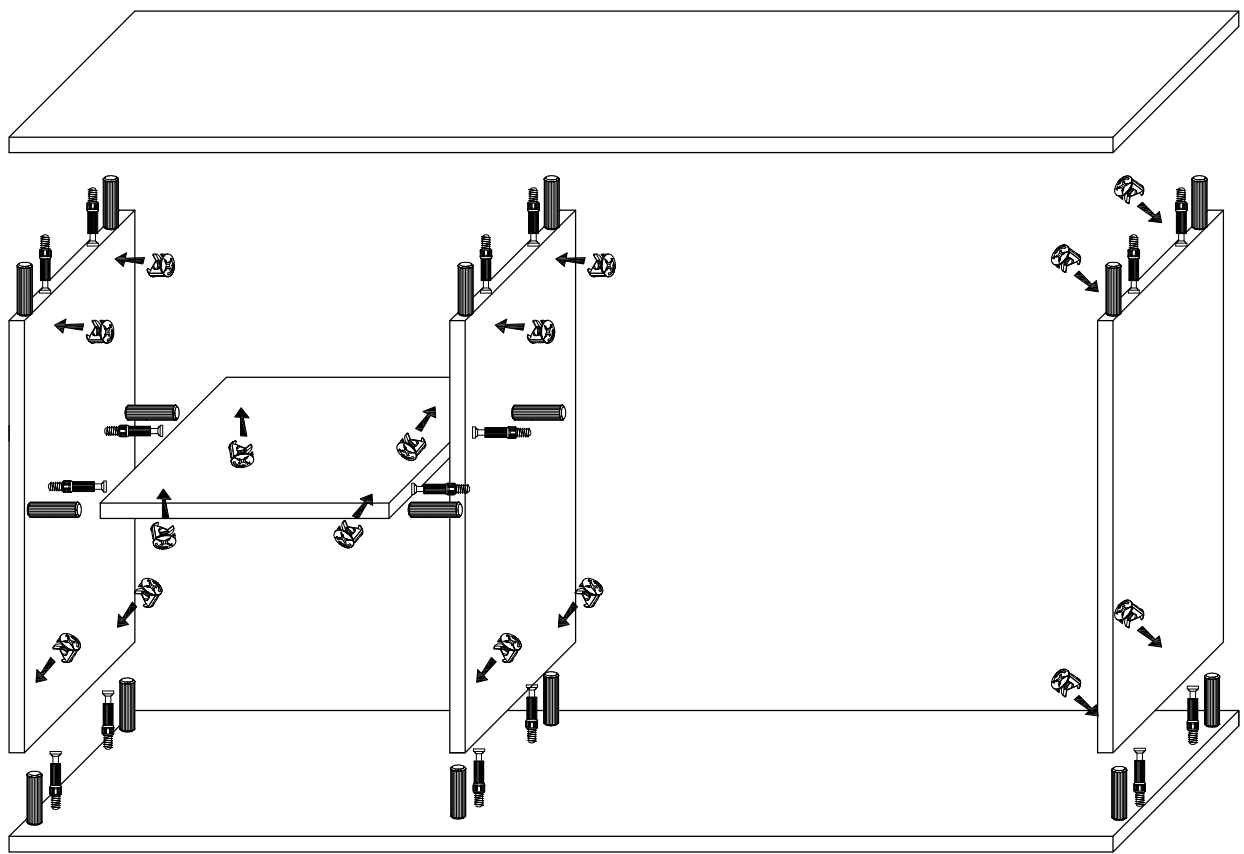

OMEGA REGAŁ 3

Symbol elementu	Wymiary	Paczka
1	868 x 330	1 / 1
2	868 x 330	1 / 1
3	701 x 331	1 / 1
4	701 x 331	1 / 1
5	868 x 316	1 / 1
6	315 x 184	1 / 1
7	467 x 300	1 / 1
8	896 x 496	1 / 1
9	876 x 480	1 / 1
10	876 x 198	1 / 1

T1	M1	Z1	K30	ZPS	PZ	L-64	
16	16	16	16	2	2	1	
W4x16	P2	ZA	W4x30	STB	K10x50	ODB	PP
8	8	2	4	8	2	1	8

1

2