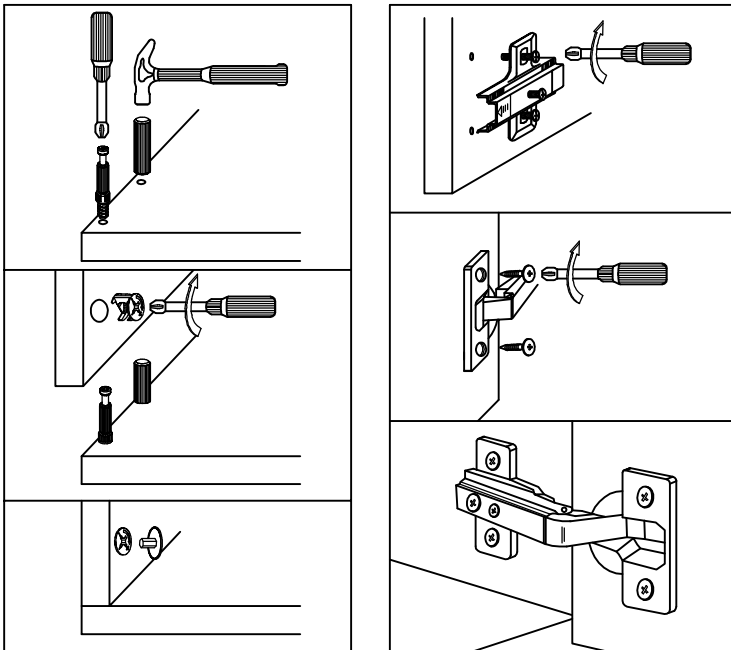

# OMEGA REGAŁ 1

Symbol elementu	Wymiary	Paczka
1	330 x 330	1 / 1
2	361 x 330	1 / 1
3	400 x 226	1 / 1
4	400 x 226	1 / 1
5	386 x 226	1 / 1
6	1801 x 331	1 / 1
7	1501 x 401	1 / 1
8	1501 x 401	1 / 1
9	331 x 284	1 / 1
10	330 x 88	1 / 1
11	746 x 252	1 / 1
12	1478 x 224	1 / 1

T1	L-68	M1	Z1	K30	ZP	PZ
19	2	23	23	26	4	4
W4x16	L-64	W4x27	SN	ŚN	STB	
8	2	4	7	2	6	

1

2