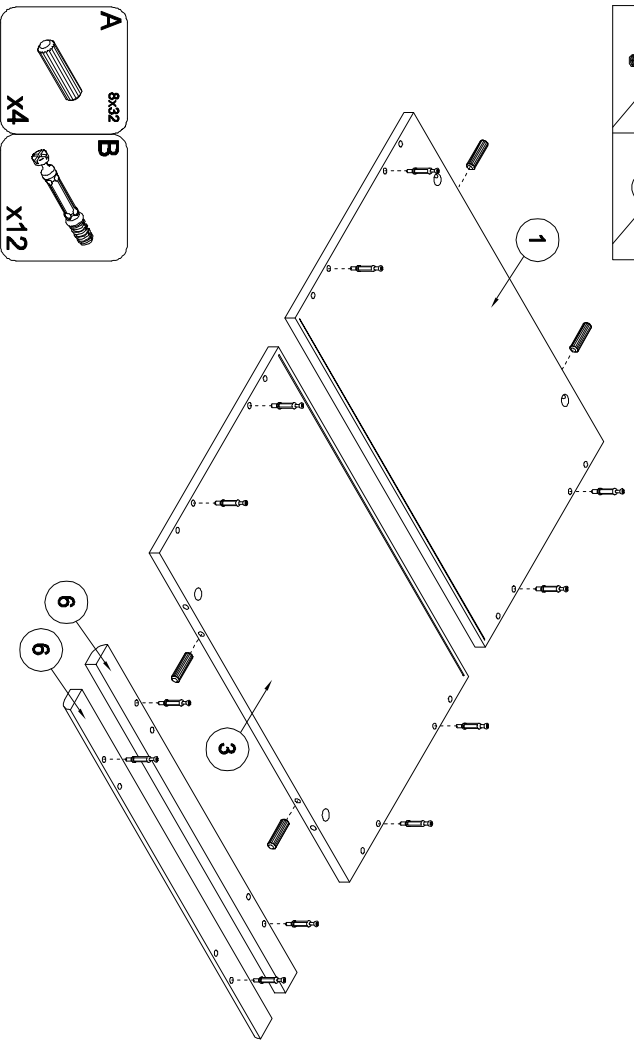

MILLO

MK60

3.1.2018

- D** Montageanleitung
- FR** Notice de montage
- NL** Handleiding voor de montage
- CZ** Montážní návod
- HU** Szerelési útmutató
- TR** Montaj talimatı

- GB** Assembly Instructions
- IT** Istruzioni di montaggio
- PL** Instrukcja montażu
- SK** Návod na montáž
- RO** Instrucțiunile de montaj
- RU** Инструкции по монтажу

20 min.

1

| | | | | | | | | | | | |
|------------|-----|-----------|---------------|-----------|-----|-----------|-----|----------|-----|-------------|-------------|
| X | | Y | | TB | | TA | | V | | S | |
| PPW | x10 | ND | x4 | B | x1 | C | x1 | Z | x18 | GLUE | x1 |
| | x6 | | 3,5x16 x13 | | x12 | | x12 | | x12 | | x1 |
| | | | | | | | | | | A | N |
| | | | | | | | | | | 8x32 x36 | 3x20 x15 |

2

3

4

4

5

7

8

9

10

11

13

12

14

15

16