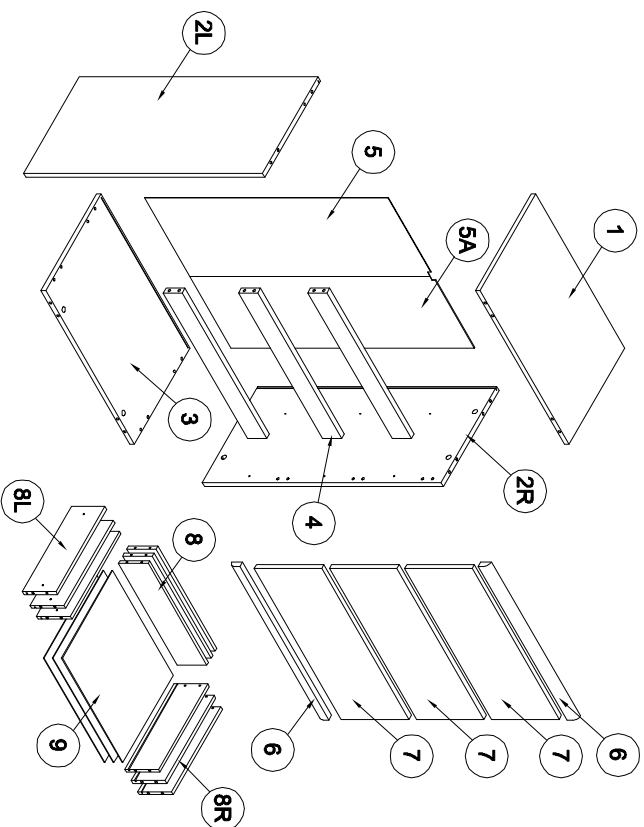

MILLO

MK60

3.1.2018

- D** Montageanleitung
- FR** Notice de montage
- NL** Handleiding voor de montage
- CZ** Montážní návod
- HU** Szerelési útmutató
- TR** Montaj talimatı

- GB** Assembly Instructions
- IT** Istruzioni di montaggio
- PL** Instrukcja montażu
- SK** Návod na montáž
- RO** Instrucțiunile de montaj
- RU** Инструкции по монтажу

20 min.

1

| | | | | | | | | | | | |
|------------|-----|-----------|---------------|-----------|-----|-----------|-----|----------|-----|-------------|-------------|
| X | | Y | | TB | | TA | | V | | S | |
| PPW | x10 | ND | x4 | B | x1 | C | x1 | Z | x18 | GLUE | x1 |
| | x6 | | 3,5x16 x13 | | x12 | | x12 | | x12 | | x1 |
| | | | | | | | | | | A | N |
| | | | | | | | | | | 8x32 x36 | 3x20 x15 |

2

3

4

4

5

7

8

9

10

11

13

12

14

15

16