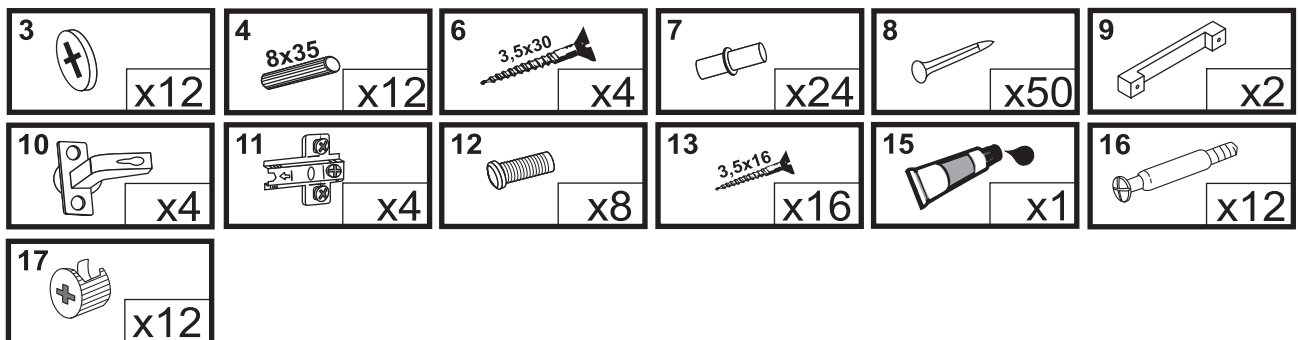

## Komoda 2 drz

Czas mont. - 90 min.