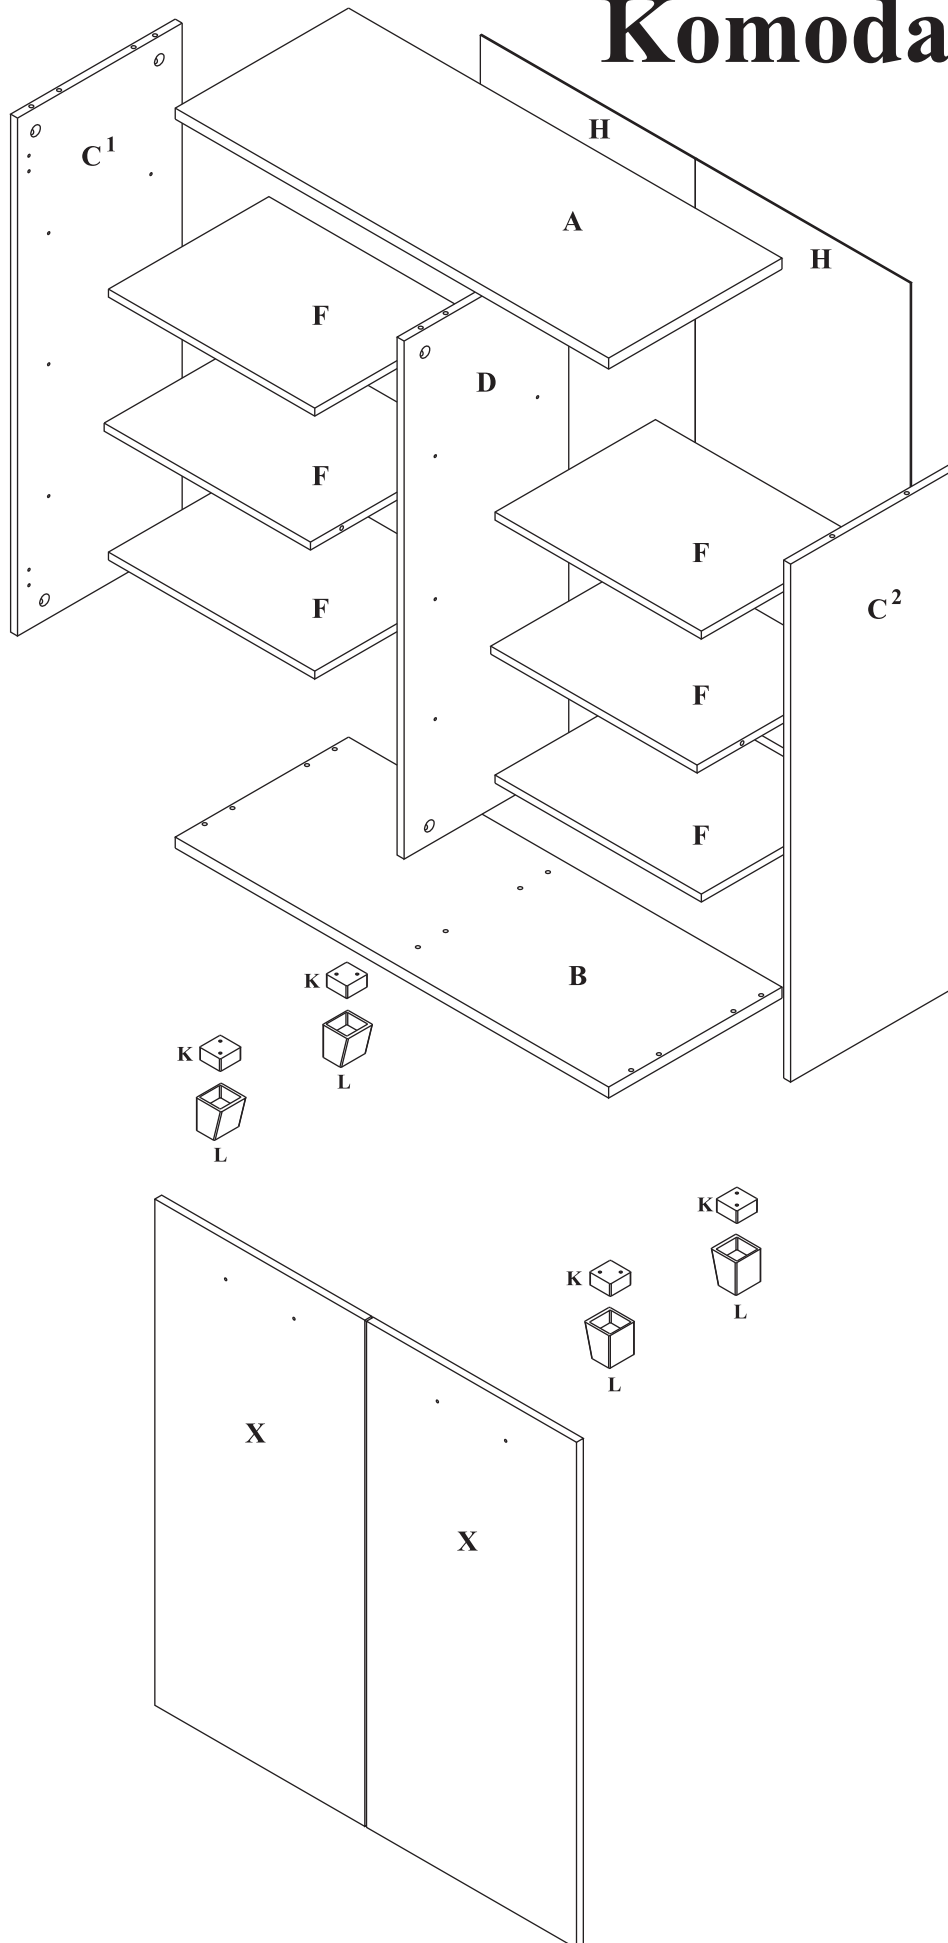

## Komoda 2 drz

Czas mont. - 90 min.

## Komoda 2 drz

1

2

3

4

5

6

7