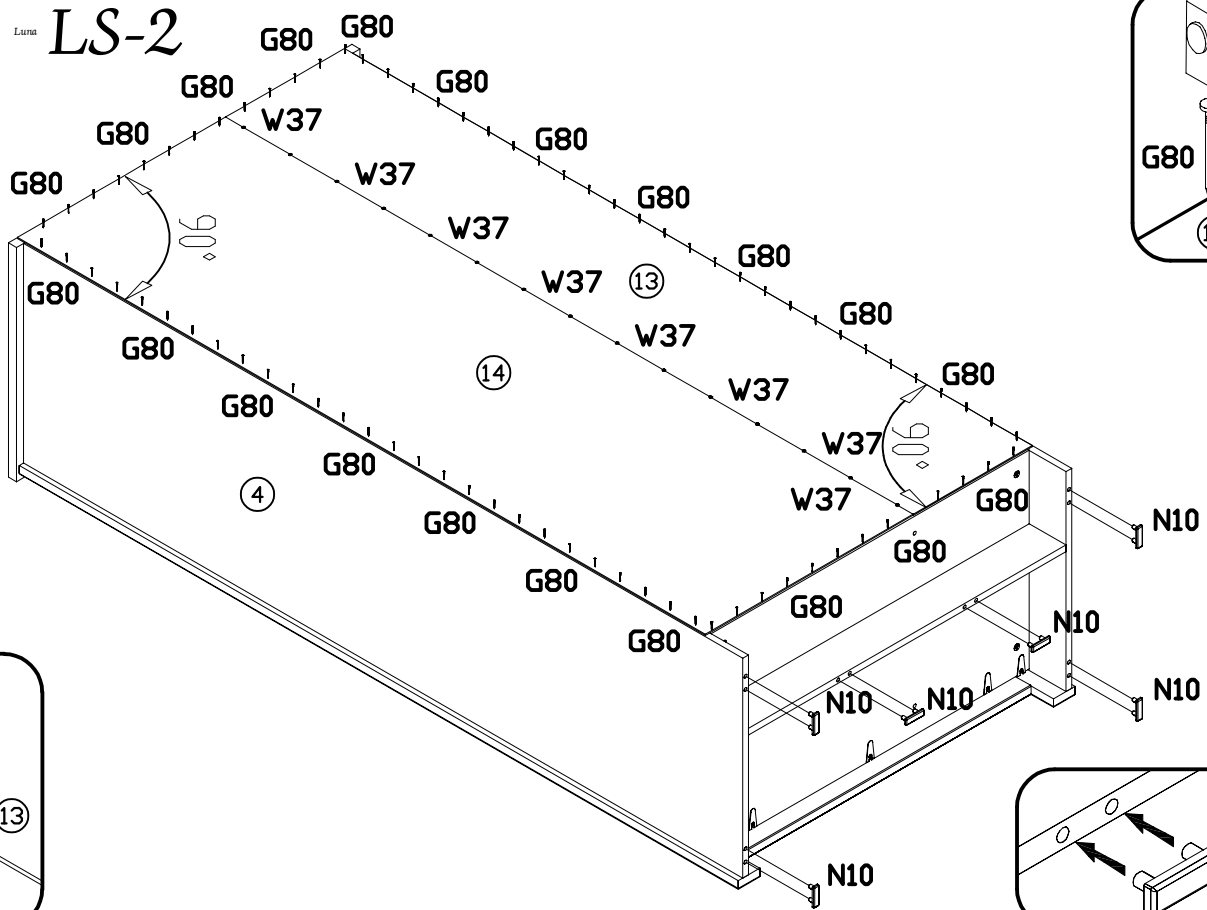

PODCZAS MONTAŻU POSTĘPOWAĆ ZGODNIE Z INSTRUKCJĄ
WHILE ASSEMBLING FOLLOW THE INSTRUCTION / MONTAGE LAUT DER AUFBAUANLEITUNG DURCHFÜHREN
PŘI MONTÁŽI POSTUPOVAT PODLE NÁVODU / PRI MONTÁŽI POSTUPOJTE PODĽA NÁVODU

7 Luna LS-2

8 Luna LS-2