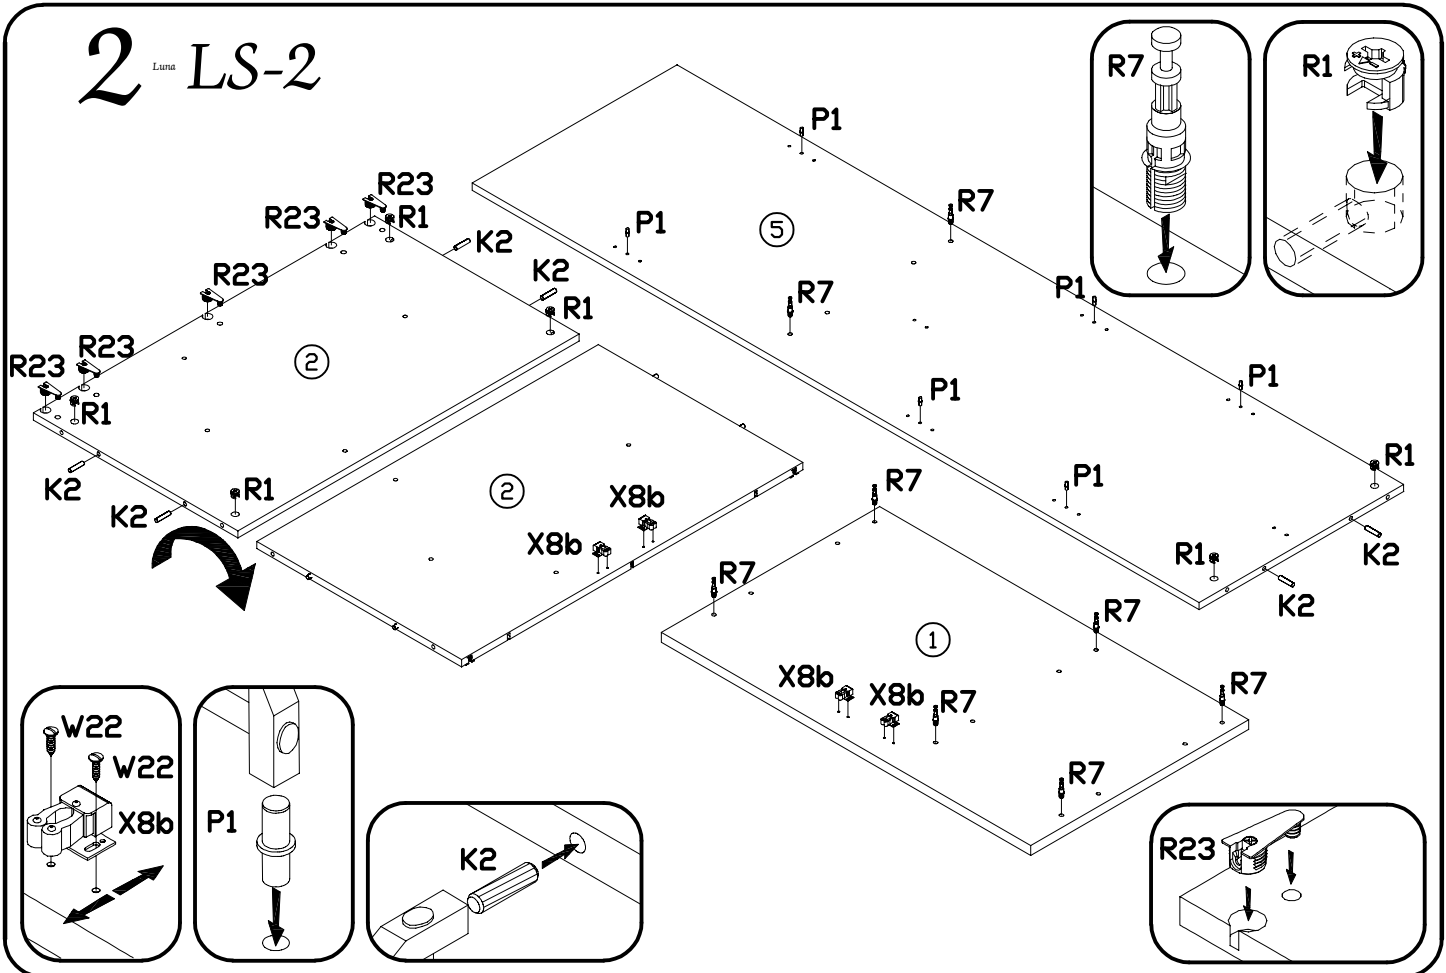

PODCZAS MONTAŻU POSTĘPOWAĆ ZGODNIE Z INSTRUKCJĄ
WHILE ASSEMBLING FOLLOW THE INSTRUCTION / MONTAGE LAUT DER AUFBAUANLEITUNG DURCHFÜHREN
PŘI MONTÁŽI POSTUPOVAT PODLE NÁVODU / PRI MONTÁŽI POSTUPOJTE PODĽA NÁVODU

1 LS-2

2 LS-2