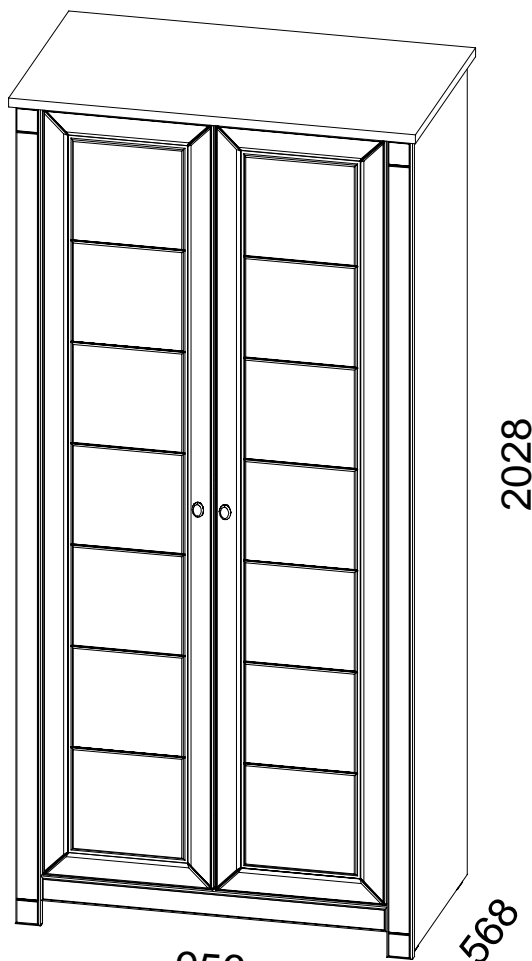

# Luna LS-2

956 x 2028 x 568 /mm/