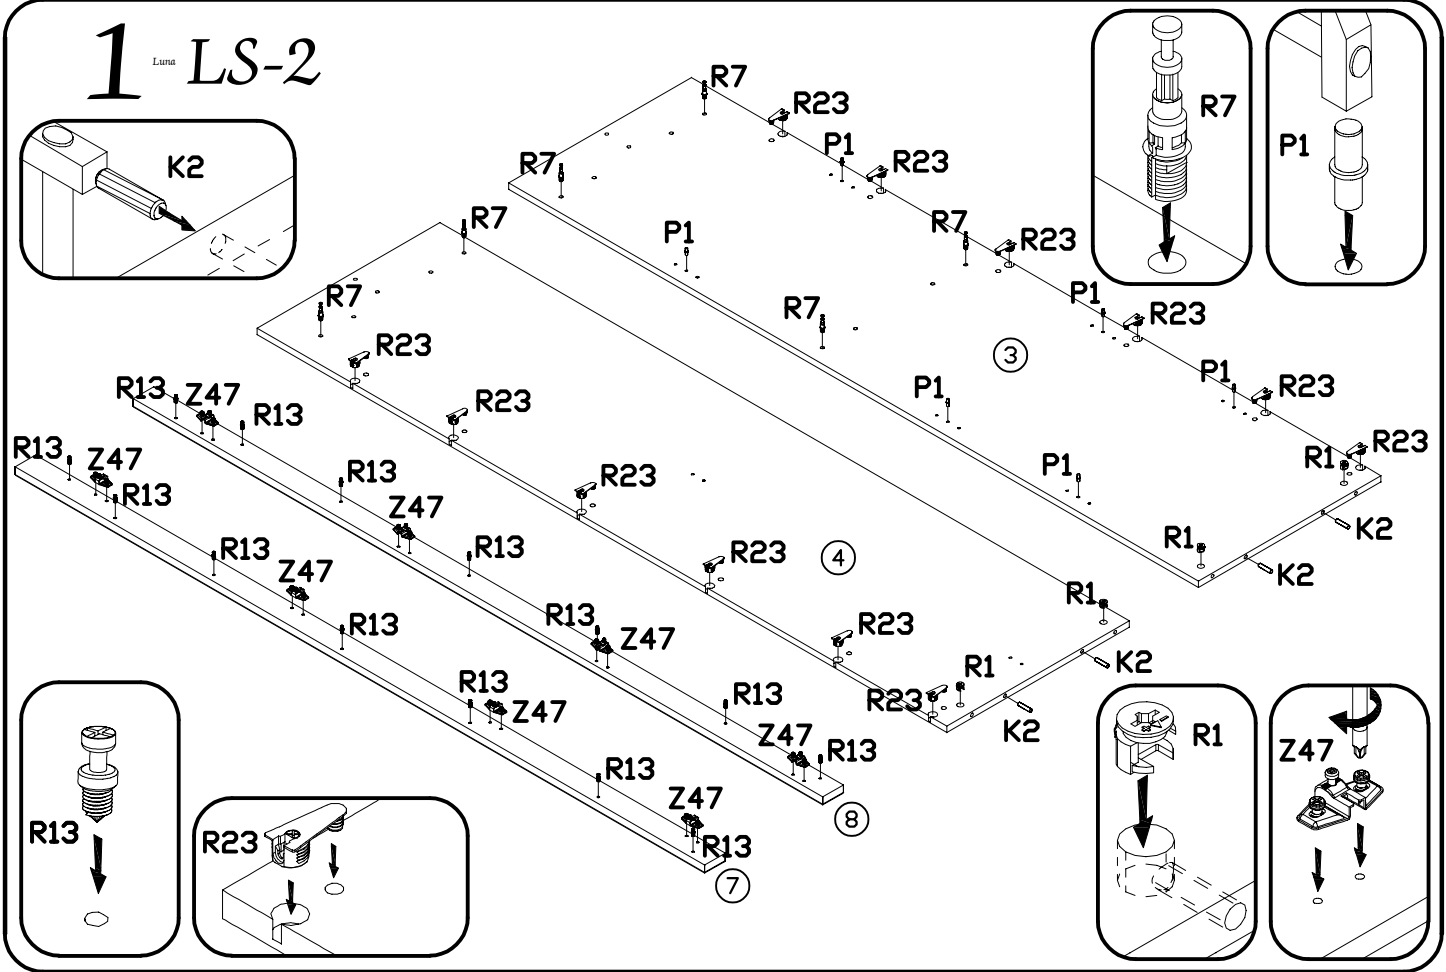

PODCZAS MONTAŻU POSTĘPOWAĆ ZGODNIE Z INSTRUKCJĄ
WHILE ASSEMBLING FOLLOW THE INSTRUCTION / MONTAGE LAUT DER AUFBAUANLEITUNG DURCHFÜHREN
PŘI MONTÁŽI POSTUPOVAT PODLE NÁVODU / PRI MONTÁŽI POSTUPOJTE PODĽA NÁVODU

1 LS-2