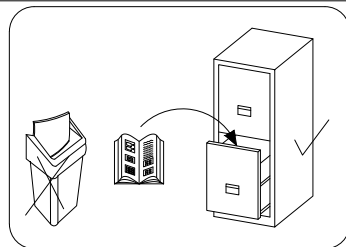

LIDO - SZ 2 D

WSKAZOWKA DOTYCZĄCA PIELEGNACJI !PROSZE CZYSZCITYLKO SUCHALUB LEKKO WILGOTNA SZMATKA DO KURZENIE UZYWAC ZADNYCH SRODKOW SZORSTKICH !

8.0x35 D	4.0x25 G				3.5x16 H					
34	4	28	20	28	12	20	2	10	8	6
			3.0x13 N1							
6	6	4	8	2	1					

No.	Stc.	L	W	T
1	1	768	480	16
2	1	768	480	16
3	1	2000	500	16
4	1	2000	500	16
5	1	1908	480	16
6	1	474	480	16
7	2	278	460	16
8	2	278	480	16
9	1	768	60	16
10	1	1690	496	16
11	1	300	496	16
12	1	300	296	16
13	1	1690	296	16
14	1	1940	489	3
15	1	1940	294	3