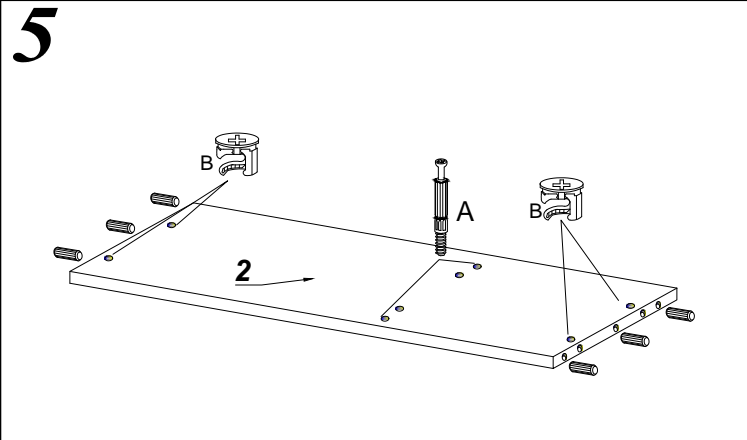

LIDO - SZ 2 D

WSKAZOWKA DOTYCZĄCA PIELEGNACJI !PROSZE CZYSZCITYLKO SUCHALUB LEKKO WILGOTNA SZMATKA DO KURZENIE UZYWAC ZADNYCH SRODKOW SZORSTKICH !

8.0x35 D	4.0x25 G				3.5x16 H					
34	4	28	20	28	12	20	2	10	8	6
			3.0x13 N1							
6	6	4	8	2	1					

No.	Stc.	L	W	T
1	1	768	480	16
2	1	768	480	16
3	1	2000	500	16
4	1	2000	500	16
5	1	1908	480	16
6	1	474	480	16
7	2	278	460	16
8	2	278	480	16
9	1	768	60	16
10	1	1690	496	16
11	1	300	496	16
12	1	300	296	16
13	1	1690	296	16
14	1	1940	489	3
15	1	1940	294	3