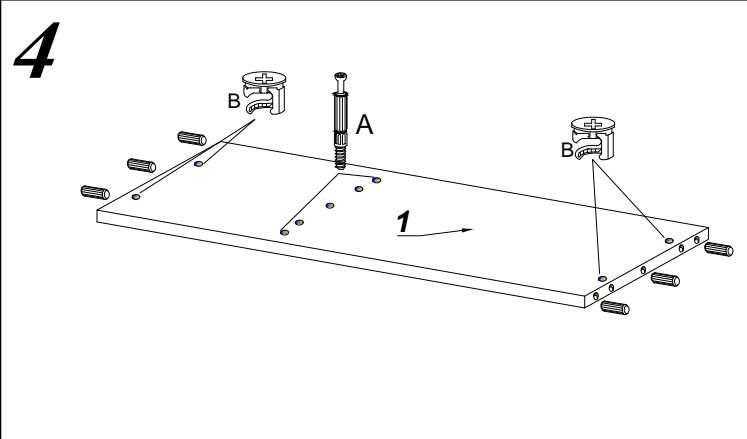

LIDO - SZ 2 D

WSKAZOWKA DOTYCZĄCA PIELEGNACJI !PROSZE CZYSZCITYLKO SUCHALUB LEKKO WILGOTNA SZMATKA DO KURZENIE UZYWAC ZADNYCH SRODKOW SZORSTKICH !

8.0x35 D	4.0x25 G				3.5x16 H					
34	4	28	20	28	12	20	2	10	8	6
			3.0x13 N1							
6	6	4	8	2	1					

No.	Stc.	L	W	T
1	1	768	480	16
2	1	768	480	16
3	1	2000	500	16
4	1	2000	500	16
5	1	1908	480	16
6	1	474	480	16
7	2	278	460	16
8	2	278	480	16
9	1	768	60	16
10	1	1690	496	16
11	1	300	496	16
12	1	300	296	16
13	1	1690	296	16
14	1	1940	489	3
15	1	1940	294	3