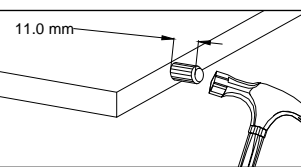

LIDO - SZ 2 D

WSKAZOWKA DOTYCZĄCA PIELEGNACJI !PROSZE CZYSZCITYLKO SUCHALUB LEKKO WILGOTNA SZMATKA DO KURZENIE UZYWAC ZADNYCH SRODKOW SZORSTKICH !

8.0x35 D	4.0x25 G				3.5x16 H					
34	4	28	20	28	12	20	2	10	8	6
			3.0x13 N1							
6	6	4	8	2	1					

No.	Stc.	L	W	T
1	1	768	480	16
2	1	768	480	16
3	1	2000	500	16
4	1	2000	500	16
5	1	1908	480	16
6	1	474	480	16
7	2	278	460	16
8	2	278	480	16
9	1	768	60	16
10	1	1690	496	16
11	1	300	496	16
12	1	300	296	16
13	1	1690	296	16
14	1	1940	489	3
15	1	1940	294	3