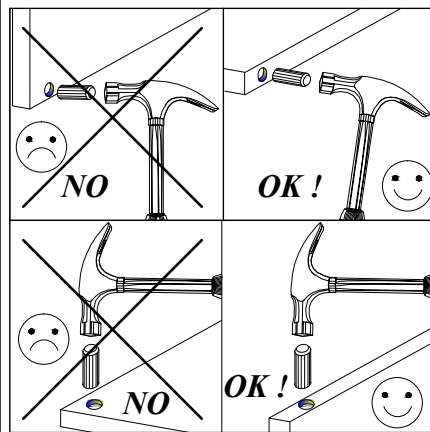

LIDO - SZ 2 D

WSKAZOWKA DOTYCZĄCA PIELEGNACJI !PROSZE CZYSZCITYLKO SUCHALUB LEKKO WILGOTNA SZMATKA DO KURZENIE UZYWAC ZADNYCH SRODKOW SZORSTKICH !

8.0x35 D	4.0x25 G				3.5x16 H					
34	4	28	20	28	12	20	2	10	8	6
			3.0x13 N1							
6	6	4	8	2	1					

No.	Stc.	L	W	T
1	1	768	480	16
2	1	768	480	16
3	1	2000	500	16
4	1	2000	500	16
5	1	1908	480	16
6	1	474	480	16
7	2	278	460	16
8	2	278	480	16
9	1	768	60	16
10	1	1690	496	16
11	1	300	496	16
12	1	300	296	16
13	1	1690	296	16
14	1	1940	489	3
15	1	1940	294	3