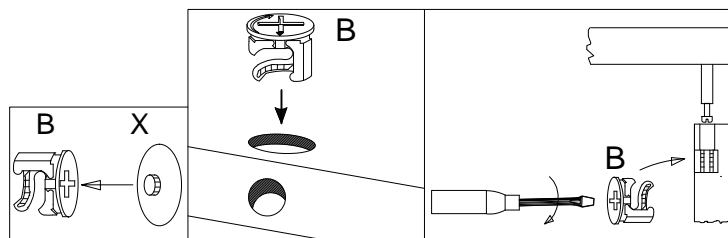

LIDO - SZ 2 D

WSKAZOWKA DOTYCZĄCA PIELEGNACJI !PROSZE CZYSZCITYLKO SUCHALUB LEKKO WILGOTNA SZMATKA DO KURZENIE UZYWAC ZADNYCH SRODKOW SZORSTKICH !

8.0x35 D	4.0x25 G				3.5x16 H					
34	4	28	20	28	12	20	2	10	8	6
			3.0x13 N1							
6	6	4	8	2	1					

No.	Stc.	L	W	T
1	1	768	480	16
2	1	768	480	16
3	1	2000	500	16
4	1	2000	500	16
5	1	1908	480	16
6	1	474	480	16
7	2	278	460	16
8	2	278	480	16
9	1	768	60	16
10	1	1690	496	16
11	1	300	496	16
12	1	300	296	16
13	1	1690	296	16
14	1	1940	489	3
15	1	1940	294	3