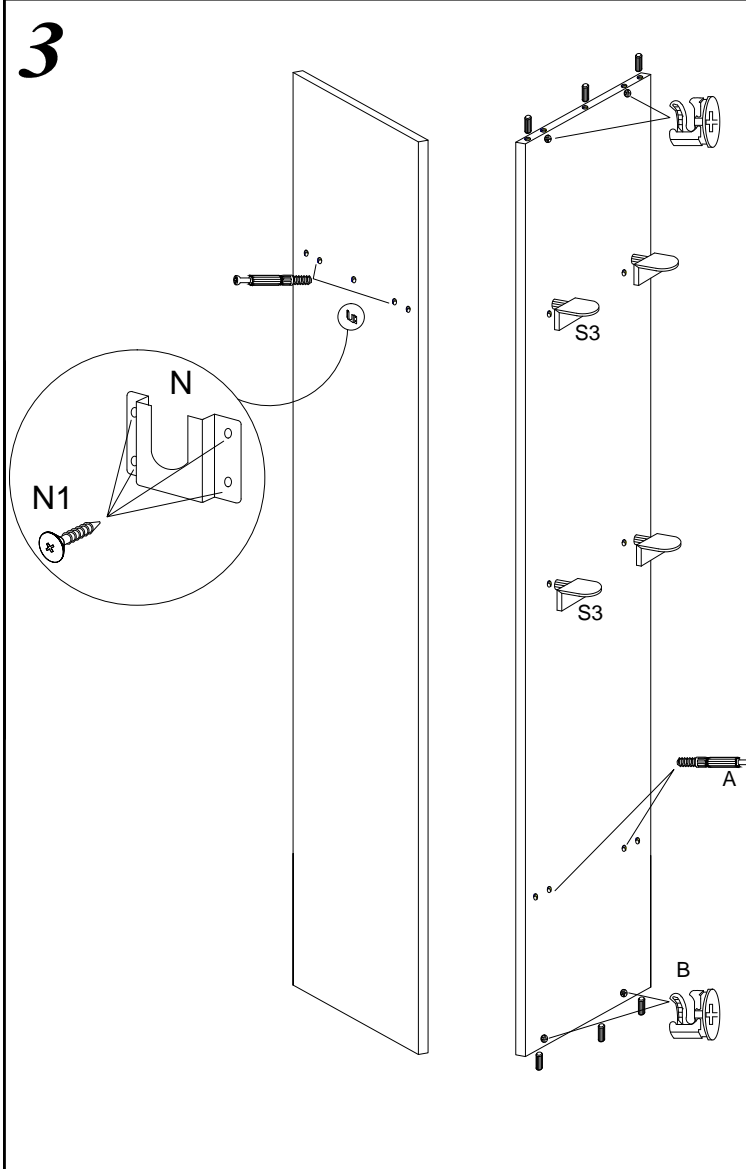

LIDO - SZ 2 D

WSKAZOWKA DOTYCZĄCA PIELEGNACJI !PROSZE CZYSZCITYLKO SUCHALUB LEKKO WILGOTNA SZMATKA DO KURZENIE UZYWAC ZADNYCH SRODKOW SZORSTKICH !

8.0x35 D	4.0x25 G				3.5x16 H					
34	4	28	20	28	12	20	2	10	8	6
			3.0x13 N1							
6	6	4	8	2	1					

No.	Stc.	L	W	T
1	1	768	480	16
2	1	768	480	16
3	1	2000	500	16
4	1	2000	500	16
5	1	1908	480	16
6	1	474	480	16
7	2	278	460	16
8	2	278	480	16
9	1	768	60	16
10	1	1690	496	16
11	1	300	496	16
12	1	300	296	16
13	1	1690	296	16
14	1	1940	489	3
15	1	1940	294	3