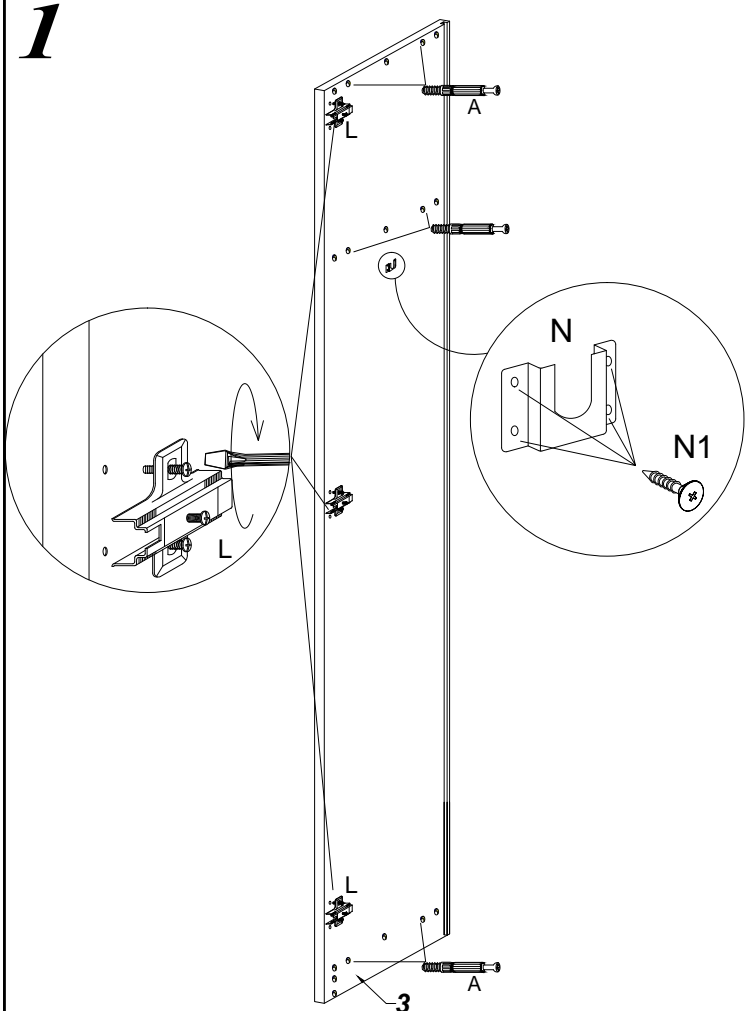

LIDO - SZ 2 D

WSKAZOWKA DOTYCZĄCA PIELEGNACJI !PROSZE CZYSZCITYLKO SUCHALUB LEKKO WILGOTNA SZMATKA DO KURZENIE UZYWAC ZADNYCH SRODKOW SZORSTKICH !

8.0x35 D	4.0x25 G				3.5x16 H					
34	4	28	20	28	12	20	2	10	8	6
			3.0x13 N1							
6	6	4	8	2	1					

No.	Stc.	L	W	T
1	1	768	480	16
2	1	768	480	16
3	1	2000	500	16
4	1	2000	500	16
5	1	1908	480	16
6	1	474	480	16
7	2	278	460	16
8	2	278	480	16
9	1	768	60	16
10	1	1690	496	16
11	1	300	496	16
12	1	300	296	16
13	1	1690	296	16
14	1	1940	489	3
15	1	1940	294	3