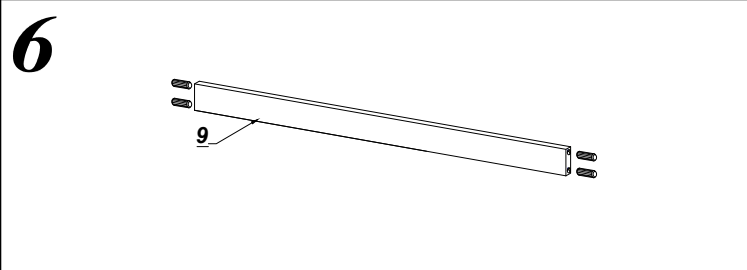

LIDO - SZ 2 D

WSKAZOWKA DOTYCZĄCA PIELEGNACJI !PROSZE CZYSZCITYLKO SUCHALUB LEKKO WILGOTNA SZMATKA DO KURZENIE UZYWAC ZADNYCH SRODKOW SZORSTKICH !

8.0x35 D	4.0x25 G				3.5x16 H					
34	4	28	20	28	12	20	2	10	8	6
			3.0x13 N1							
6	6	4	8	2	1					

No.	Stc.	L	W	T
1	1	768	480	16
2	1	768	480	16
3	1	2000	500	16
4	1	2000	500	16
5	1	1908	480	16
6	1	474	480	16
7	2	278	460	16
8	2	278	480	16
9	1	768	60	16
10	1	1690	496	16
11	1	300	496	16
12	1	300	296	16
13	1	1690	296	16
14	1	1940	489	3
15	1	1940	294	3