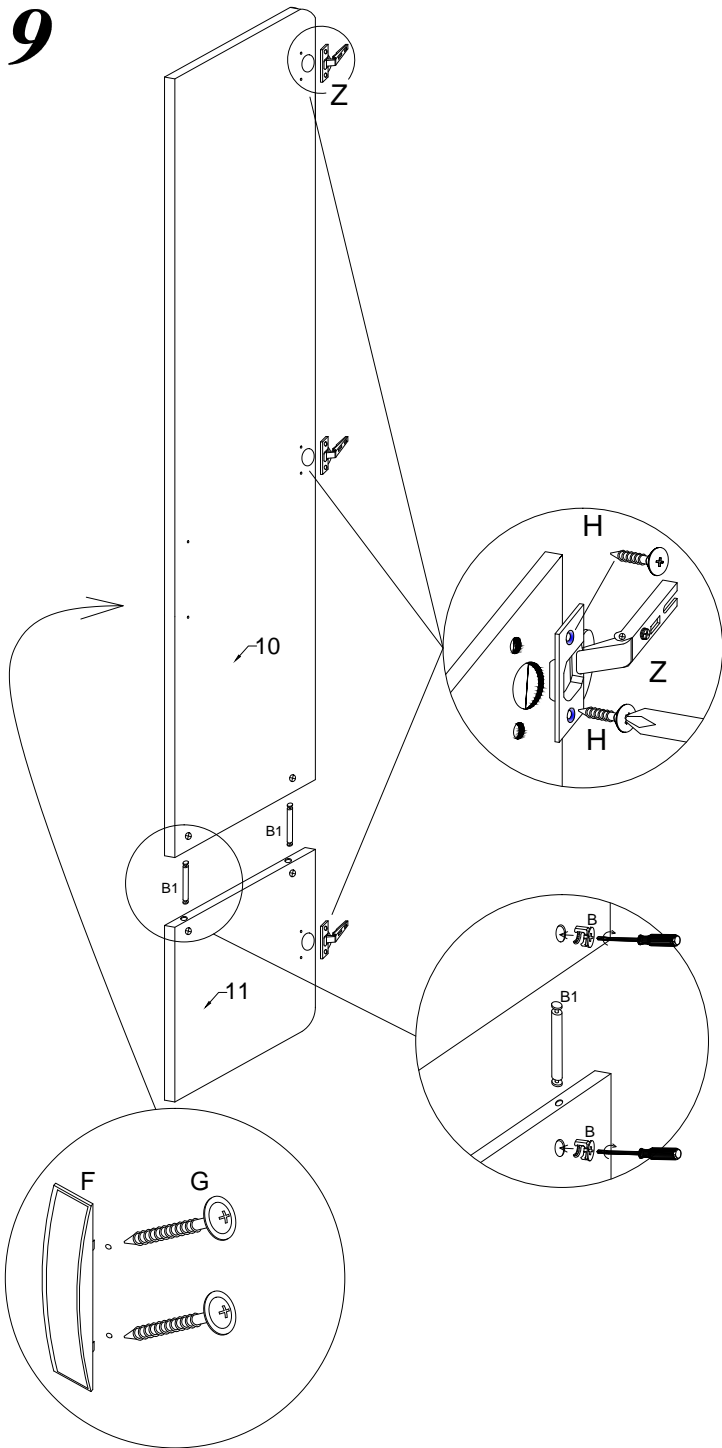

LIDO - SZ 2 D

WSKAZOWKA DOTYCZĄCA PIELEGNACJI !PROSZE CZYSZCITYLKO SUCHALUB LEKKO WILGOTNA SZMATKA DO KURZENIE UZYWAC ZADNYCH SRODKOW SZORSTKICH !

8.0x35 D	4.0x25 G				3.5x16 H					
34	4	28	20	28	12	20	2	10	8	6
			3.0x13 N1							
6	6	4	8	2	1					

No.	Stc.	L	W	T
1	1	768	480	16
2	1	768	480	16
3	1	2000	500	16
4	1	2000	500	16
5	1	1908	480	16
6	1	474	480	16
7	2	278	460	16
8	2	278	480	16
9	1	768	60	16
10	1	1690	496	16
11	1	300	496	16
12	1	300	296	16
13	1	1690	296	16
14	1	1940	489	3
15	1	1940	294	3

7

8

9

10

11

12

13