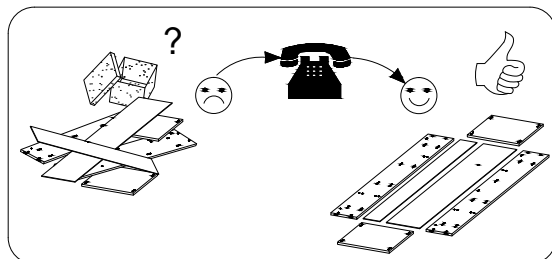

LIDO - SZ 2 D

WSKAZOWKA DOTYCZĄCA PIELEGNACJI !PROSZE CZYSZCITYLKO SUCHALUB LEKKO WILGOTNA SZMATKA DO KURZENIE UZYWAC ZADNYCH SRODKOW SZORSTKICH !

8.0x35 D	4.0x25 G				3.5x16 H					
34	4	28	20	28	12	20	2	10	8	6
			3.0x13 N1							
6	6	4	8	2	1					

No.	Stc.	L	W	T
1	1	768	480	16
2	1	768	480	16
3	1	2000	500	16
4	1	2000	500	16
5	1	1908	480	16
6	1	474	480	16
7	2	278	460	16
8	2	278	480	16
9	1	768	60	16
10	1	1690	496	16
11	1	300	496	16
12	1	300	296	16
13	1	1690	296	16
14	1	1940	489	3
15	1	1940	294	3