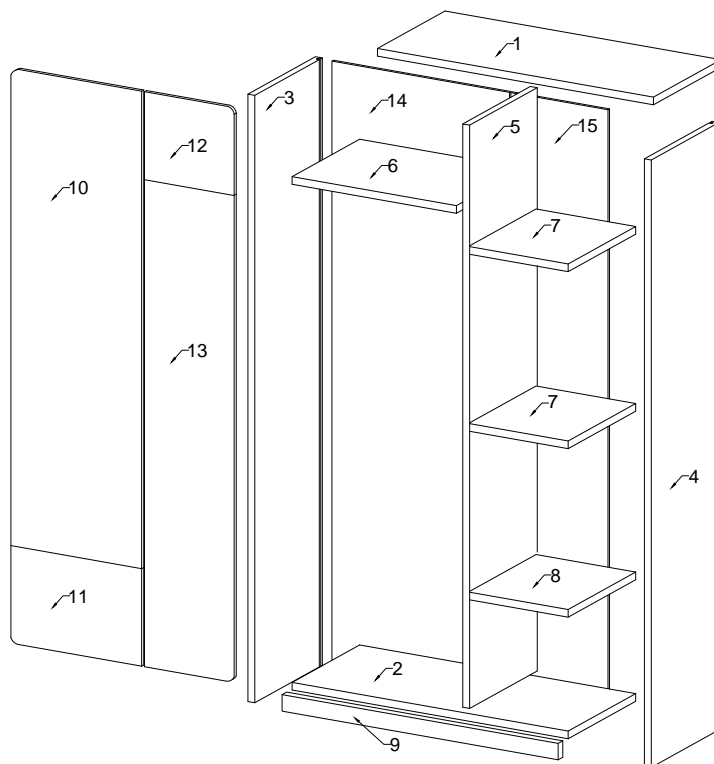

LIDO - SZ 2 D

WSKAZOWKA DOTYCZĄCA PIELEGNACJI !PROSZE CZYSZCITYLKO SUCHALUB LEKKO WILGOTNA SZMATKA DO KURZENIE UZYWAC ZADNYCH SRODKOW SZORSTKICH !

8.0x35 D	4.0x25 G				3.5x16 H					
34	4	28	20	28	12	20	2	10	8	6
			3.0x13 N1							
6	6	4	8	2	1					

No.	Stc.	L	W	T
1	1	768	480	16
2	1	768	480	16
3	1	2000	500	16
4	1	2000	500	16
5	1	1908	480	16
6	1	474	480	16
7	2	278	460	16
8	2	278	480	16
9	1	768	60	16
10	1	1690	496	16
11	1	300	496	16
12	1	300	296	16
13	1	1690	296	16
14	1	1940	489	3
15	1	1940	294	3