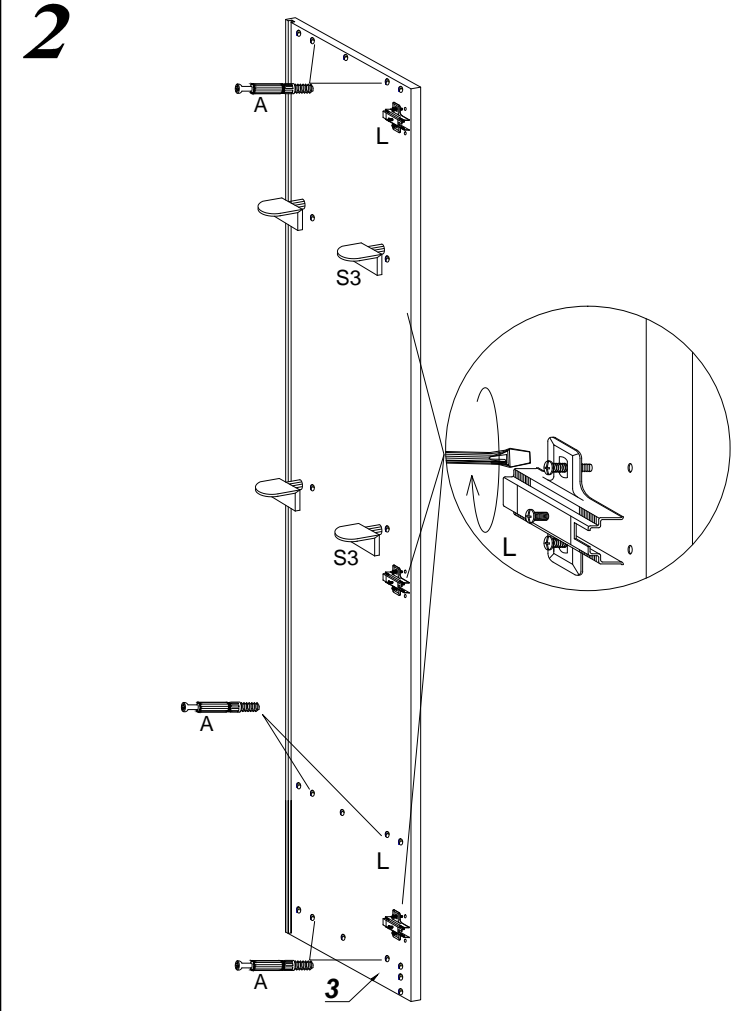

LIDO - SZ 2 D

WSKAZOWKA DOTYCZĄCA PIELEGNACJI !PROSZE CZYSZCITYLKO SUCHALUB LEKKO WILGOTNA SZMATKA DO KURZENIE UZYWAC ZADNYCH SRODKOW SZORSTKICH !

8.0x35 D	4.0x25 G				3.5x16 H					
34	4	28	20	28	12	20	2	10	8	6
			3.0x13 N1							
6	6	4	8	2	1					

No.	Stc.	L	W	T
1	1	768	480	16
2	1	768	480	16
3	1	2000	500	16
4	1	2000	500	16
5	1	1908	480	16
6	1	474	480	16
7	2	278	460	16
8	2	278	480	16
9	1	768	60	16
10	1	1690	496	16
11	1	300	496	16
12	1	300	296	16
13	1	1690	296	16
14	1	1940	489	3
15	1	1940	294	3

7

8

9

10

11

12

13