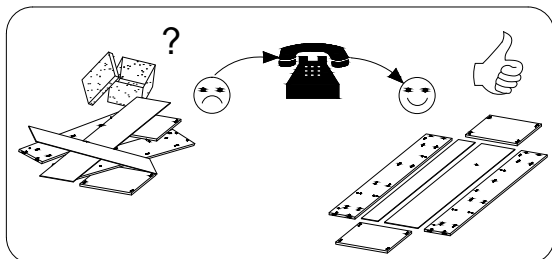

LIDO RTV

WSKAZOWKA DOTYCZĄCA PIELEGNACJI !PROSZE CZYSZCITYLKO SUCHALUB LEKKO WILGOTNA SZMATKA DO KURZENIE UZYWAC ZADNYCH SRODKOW SZORSTKICH !

8.0x35 D 32	4.0x25 G 4	 X 28	 A 28	 B 28	3.5x16 H 16	 S1 15	 F 2	 I 8
 S 1	L-350 R 2	 U 1	 X1 1					

No.	Stc.	L	W	T
1	1	600	200	16
2	1	600	200	16
3	1	400	400	16
4	1	400	400	16
5	1	324	380	16
6	2	324	380	16
7	1	572	380	16
8	1	1348	60	3
9	1	1380	400	16
10	2	1362	347	3
11	2	360	90	16
12	2	360	90	16
13	2	514	72	16
14	2	529	367	3
15	1	768	380	16