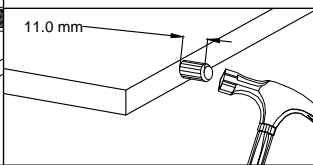

LIDO RTV

WSKAZOWKA DOTYCZĄCA PIELEGNACJI !PROSZE CZYSZCITYLKO SUCHALUB LEKKO WILGOTNA SZMATKA DO KURZENIE UZYWAC ZADNYCH SRODKOW SZORSTKICH !

8.0x35 D 32	4.0x25 G 4	 X 28	 A 28	 B 28	3.5x16 H 16	 S1 15	 F 2	 I 8
 S 1	L-350 R 2	 U 1	 X1 1					

No.	Stc.	L	W	T
1	1	600	200	16
2	1	600	200	16
3	1	400	400	16
4	1	400	400	16
5	1	324	380	16
6	2	324	380	16
7	1	572	380	16
8	1	1348	60	3
9	1	1380	400	16
10	2	1362	347	3
11	2	360	90	16
12	2	360	90	16
13	2	514	72	16
14	2	529	367	3
15	1	768	380	16