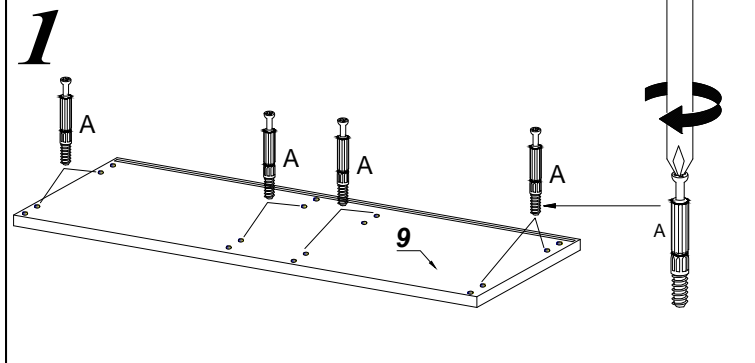

LIDO RTV

WSKAZOWKA DOTYCZĄCA PIELEGNACJI !PROSZE CZYSZCITYLKO SUCHALUB LEKKO WILGOTNA SZMATKA DO KURZENIE UZYWAC ZADNYCH SRODKOW SZORSTKICH !

8.0x35 D 32	4.0x25 G 4	 X 28	 A 28	 B 28	3.5x16 H 16	 S1 15	 F 2	 I 8
 S 1	L-350 R 2	 U 1	 X1 1					

No.	Stc.	L	W	T
1	1	600	200	16
2	1	600	200	16
3	1	400	400	16
4	1	400	400	16
5	1	324	380	16
6	2	324	380	16
7	1	572	380	16
8	1	1348	60	3
9	1	1380	400	16
10	2	1362	347	3
11	2	360	90	16
12	2	360	90	16
13	2	514	72	16
14	2	529	367	3
15	1	768	380	16