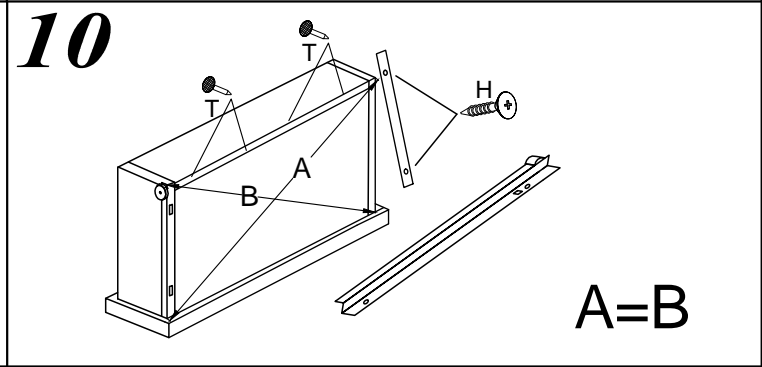

LIDO RTV

WSKAZOWKA DOTYCZĄCA PIELEGNACJI !PROSZE CZYSZCITYLKO SUCHALUB LEKKO WILGOTNA SZMATKA DO KURZENIE UZYWAC ZADNYCH SRODKOW SZORSTKICH !

8.0x35 D 32	4.0x25 G 4	 X 28	 A 28	 B 28	3.5x16 H 16	 S1 15	 F 2	 I 8
 S 1	L-350 R 2	 U 1	 X1 1					

No.	Stc.	L	W	T
1	1	600	200	16
2	1	600	200	16
3	1	400	400	16
4	1	400	400	16
5	1	324	380	16
6	2	324	380	16
7	1	572	380	16
8	1	1348	60	3
9	1	1380	400	16
10	2	1362	347	3
11	2	360	90	16
12	2	360	90	16
13	2	514	72	16
14	2	529	367	3
15	1	768	380	16