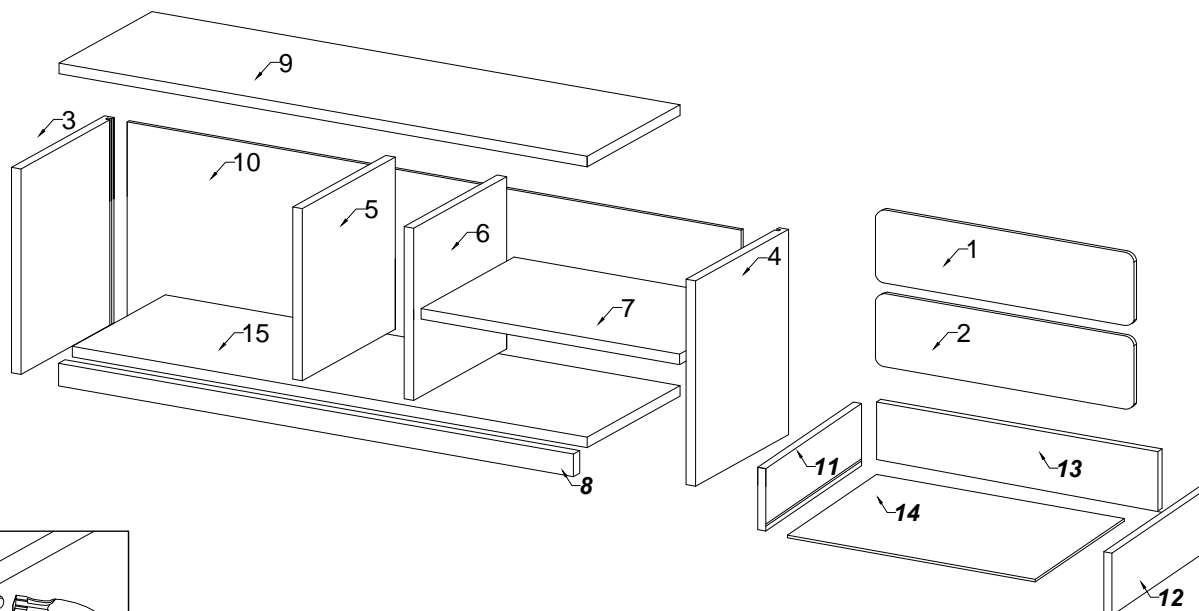

LIDO RTV

WSKAZOWKA DOTYCZĄCA PIELEGNACJI !PROSZE CZYSZCITYLKO SUCHALUB LEKKO WILGOTNA SZMATKA DO KURZENIE UZYWAC ZADNYCH SRODKOW SZORSTKICH !

8.0x35 D 32	4.0x25 G 4	 X 28	 A 28	 B 28	3.5x16 H 16	 S1 15	 F 2	 I 8
 S 1	L-350 R 2	 U 1	 X1 1					

No.	Stc.	L	W	T
1	1	600	200	16
2	1	600	200	16
3	1	400	400	16
4	1	400	400	16
5	1	324	380	16
6	2	324	380	16
7	1	572	380	16
8	1	1348	60	3
9	1	1380	400	16
10	2	1362	347	3
11	2	360	90	16
12	2	360	90	16
13	2	514	72	16
14	2	529	367	3
15	1	768	380	16