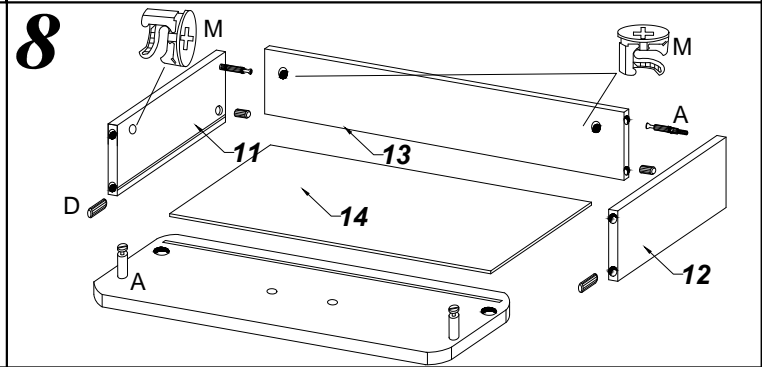

LIDO RTV

WSKAZOWKA DOTYCZĄCA PIELEGNACJI !PROSZE CZYSZCITYLKO SUCHALUB LEKKO WILGOTNA SZMATKA DO KURZENIE UZYWAC ZADNYCH SRODKOW SZORSTKICH !

8.0x35 D 32	4.0x25 G 4	 X 28	 A 28	 B 28	3.5x16 H 16	 S1 15	 F 2	 I 8
 S 1	L-350 R 2	 U 1	 X1 1					

No.	Stc.	L	W	T
1	1	600	200	16
2	1	600	200	16
3	1	400	400	16
4	1	400	400	16
5	1	324	380	16
6	2	324	380	16
7	1	572	380	16
8	1	1348	60	3
9	1	1380	400	16
10	2	1362	347	3
11	2	360	90	16
12	2	360	90	16
13	2	514	72	16
14	2	529	367	3
15	1	768	380	16