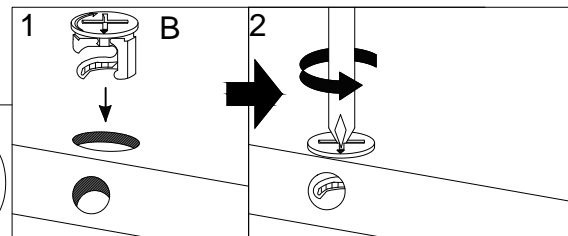

LIDO RTV

WSKAZOWKA DOTYCZĄCA PIELEGNACJI !PROSZE CZYSZCITYLKO SUCHALUB LEKKO WILGOTNA SZMATKA DO KURZENIE UZYWAC ZADNYCH SRODKOW SZORSTKICH !

8.0x35 D 32	4.0x25 G 4	 X 28	 A 28	 B 28	3.5x16 H 16	 S1 15	 F 2	 I 8
 S 1	L-350 R 2	 U 1	 X1 1					

No.	Stc.	L	W	T
1	1	600	200	16
2	1	600	200	16
3	1	400	400	16
4	1	400	400	16
5	1	324	380	16
6	2	324	380	16
7	1	572	380	16
8	1	1348	60	3
9	1	1380	400	16
10	2	1362	347	3
11	2	360	90	16
12	2	360	90	16
13	2	514	72	16
14	2	529	367	3
15	1	768	380	16