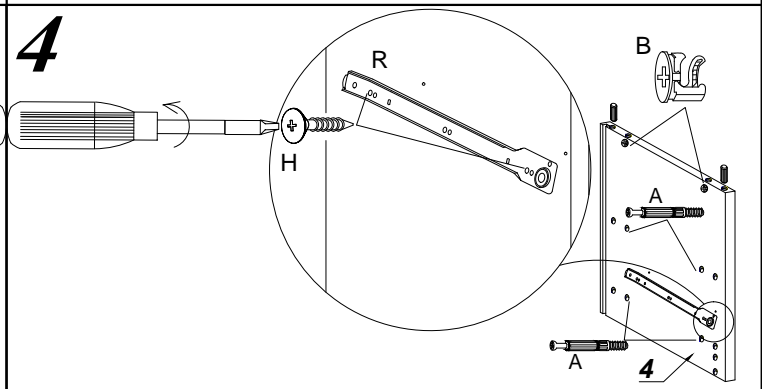

LIDO RTV

WSKAZOWKA DOTYCZĄCA PIELEGNACJI !PROSZE CZYSZCITYLKO SUCHALUB LEKKO WILGOTNA SZMATKA DO KURZENIE UZYWAC ZADNYCH SRODKOW SZORSTKICH !

8.0x35 D 32	4.0x25 G 4	 X 28	 A 28	 B 28	3.5x16 H 16	 S1 15	 F 2	 I 8
 S 1	L-350 R 2	 U 1	 X1 1					

No.	Stc.	L	W	T
1	1	600	200	16
2	1	600	200	16
3	1	400	400	16
4	1	400	400	16
5	1	324	380	16
6	2	324	380	16
7	1	572	380	16
8	1	1348	60	3
9	1	1380	400	16
10	2	1362	347	3
11	2	360	90	16
12	2	360	90	16
13	2	514	72	16
14	2	529	367	3
15	1	768	380	16