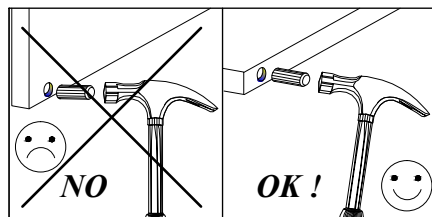

LIDO RTV

WSKAZOWKA DOTYCZĄCA PIELEGNACJI !PROSZE CZYSZCITYLKO SUCHALUB LEKKO WILGOTNA SZMATKA DO KURZENIE UZYWAC ZADNYCH SRODKOW SZORSTKICH !

8.0x35 D 32	4.0x25 G 4	 X 28	 A 28	 B 28	3.5x16 H 16	 S1 15	 F 2	 I 8
 S 1	L-350 R 2	 U 1	 X1 1					

No.	Stc.	L	W	T
1	1	600	200	16
2	1	600	200	16
3	1	400	400	16
4	1	400	400	16
5	1	324	380	16
6	2	324	380	16
7	1	572	380	16
8	1	1348	60	3
9	1	1380	400	16
10	2	1362	347	3
11	2	360	90	16
12	2	360	90	16
13	2	514	72	16
14	2	529	367	3
15	1	768	380	16