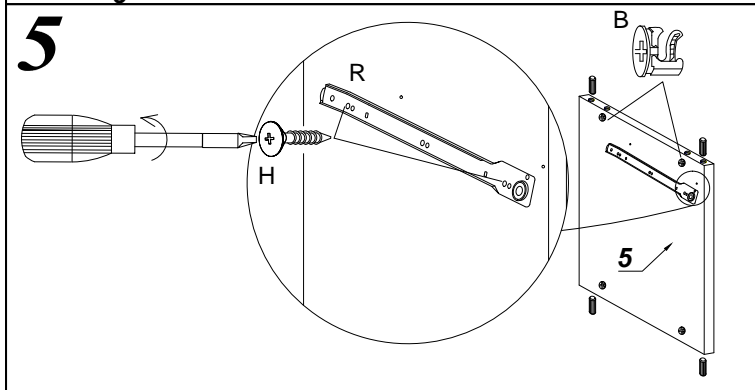

LIDO RTV

WSKAZOWKA DOTYCZĄCA PIELEGNACJI !PROSZE CZYSZCITYLKO SUCHALUB LEKKO WILGOTNA SZMATKA DO KURZENIE UZYWAC ZADNYCH SRODKOW SZORSTKICH !

8.0x35 D 32	4.0x25 G 4	 X 28	 A 28	 B 28	3.5x16 H 16	 S1 15	 F 2	 I 8
 S 1	L-350 R 2	 U 1	 X1 1					

No.	Stc.	L	W	T
1	1	600	200	16
2	1	600	200	16
3	1	400	400	16
4	1	400	400	16
5	1	324	380	16
6	2	324	380	16
7	1	572	380	16
8	1	1348	60	3
9	1	1380	400	16
10	2	1362	347	3
11	2	360	90	16
12	2	360	90	16
13	2	514	72	16
14	2	529	367	3
15	1	768	380	16