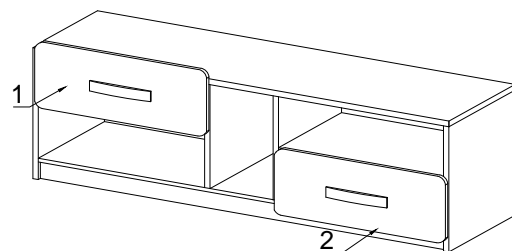

LIDO RTV

WSKAZOWKA DOTYCZĄCA PIELEGNACJI !PROSZE CZYSZCITYLKO SUCHALUB LEKKO WILGOTNA SZMATKA DO KURZENIE UZYWAC ZADNYCH SRODKOW SZORSTKICH !

8.0x35 D 32	4.0x25 G 4	 X 28	 A 28	 B 28	3.5x16 H 16	 S1 15	 F 2	 I 8
 S 1	L-350 R 2	 U 1	 X1 1					

No.	Stc.	L	W	T
1	1	600	200	16
2	1	600	200	16
3	1	400	400	16
4	1	400	400	16
5	1	324	380	16
6	2	324	380	16
7	1	572	380	16
8	1	1348	60	3
9	1	1380	400	16
10	2	1362	347	3
11	2	360	90	16
12	2	360	90	16
13	2	514	72	16
14	2	529	367	3
15	1	768	380	16