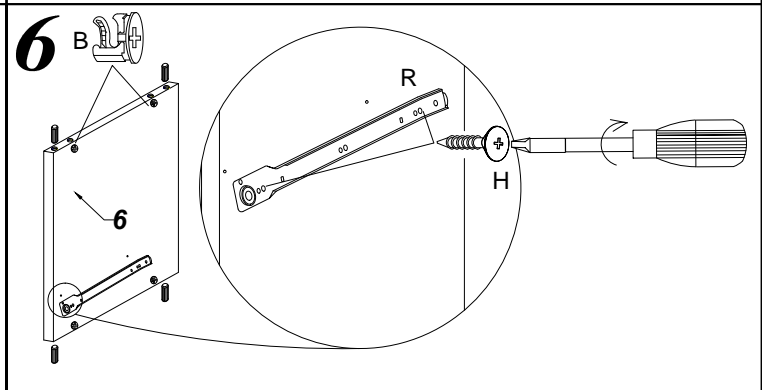

LIDO RTV

WSKAZOWKA DOTYCZĄCA PIELEGNACJI !PROSZE CZYSZCITYLKO SUCHALUB LEKKO WILGOTNA SZMATKA DO KURZENIE UZYWAC ZADNYCH SRODKOW SZORSTKICH !

8.0x35 D 32	4.0x25 G 4	 X 28	 A 28	 B 28	3.5x16 H 16	 S1 15	 F 2	 I 8
 S 1	L-350 R 2	 U 1	 X1 1					

No.	Stc.	L	W	T
1	1	600	200	16
2	1	600	200	16
3	1	400	400	16
4	1	400	400	16
5	1	324	380	16
6	2	324	380	16
7	1	572	380	16
8	1	1348	60	3
9	1	1380	400	16
10	2	1362	347	3
11	2	360	90	16
12	2	360	90	16
13	2	514	72	16
14	2	529	367	3
15	1	768	380	16