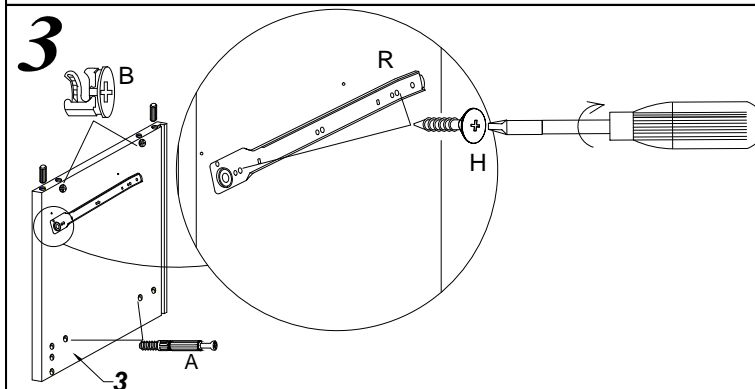

LIDO RTV

WSKAZOWKA DOTYCZĄCA PIELEGNACJI !PROSZE CZYSZCITYLKO SUCHALUB LEKKO WILGOTNA SZMATKA DO KURZENIE UZYWAC ZADNYCH SRODKOW SZORSTKICH !

8.0x35 D 32	4.0x25 G 4	 X 28	 A 28	 B 28	3.5x16 H 16	 S1 15	 F 2	 I 8
 S 1	L-350 R 2	 U 1	 X1 1					

No.	Stc.	L	W	T
1	1	600	200	16
2	1	600	200	16
3	1	400	400	16
4	1	400	400	16
5	1	324	380	16
6	2	324	380	16
7	1	572	380	16
8	1	1348	60	3
9	1	1380	400	16
10	2	1362	347	3
11	2	360	90	16
12	2	360	90	16
13	2	514	72	16
14	2	529	367	3
15	1	768	380	16