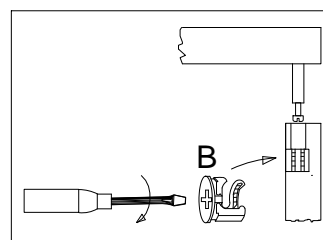

LIDO RTV

WSKAZOWKA DOTYCZĄCA PIELEGNACJI !PROSZE CZYSZCITYLKO SUCHALUB LEKKO WILGOTNA SZMATKA DO KURZENIE UZYWAC ZADNYCH SRODKOW SZORSTKICH !

8.0x35 D 32	4.0x25 G 4	 X 28	 A 28	 B 28	3.5x16 H 16	 S1 15	 F 2	 I 8
 S 1	L-350 R 2	 U 1	 X1 1					

No.	Stc.	L	W	T
1	1	600	200	16
2	1	600	200	16
3	1	400	400	16
4	1	400	400	16
5	1	324	380	16
6	2	324	380	16
7	1	572	380	16
8	1	1348	60	3
9	1	1380	400	16
10	2	1362	347	3
11	2	360	90	16
12	2	360	90	16
13	2	514	72	16
14	2	529	367	3
15	1	768	380	16