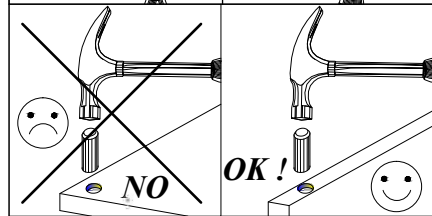

No.	Stc.	L	W	T
1	1	600	200	16
2	1	600	200	16
3	1	400	400	16
4	1	400	400	16
5	1	324	380	16
6	2	324	380	16
7	1	572	380	16
8	1	1348	60	3
9	1	1380	400	16
10	2	1362	347	3
11	2	360	90	16
12	2	360	90	16
13	2	514	72	16
14	2	529	367	3
15	1	768	380	16