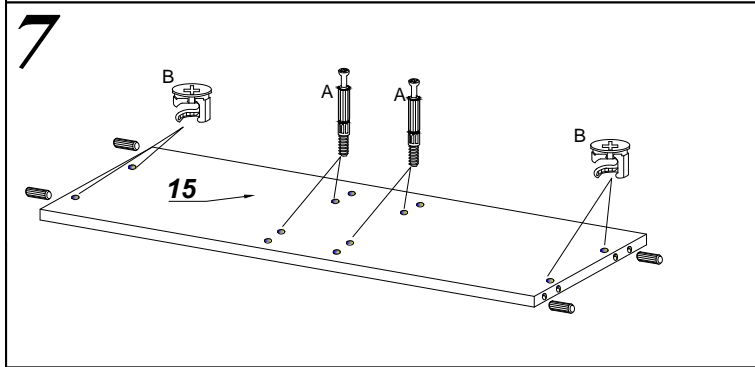

LIDO RTV

WSKAZOWKA DOTYCZĄCA PIELEGNACJI !PROSZE CZYSZCITYLKO SUCHALUB LEKKO WILGOTNA SZMATKA DO KURZENIE UZYWAC ZADNYCH SRODKOW SZORSTKICH !

8.0x35 D 32	4.0x25 G 4	 X 28	 A 28	 B 28	3.5x16 H 16	 S1 15	 F 2	 I 8
 S 1	L-350 R 2	 U 1	 X1 1					

No.	Stc.	L	W	T
1	1	600	200	16
2	1	600	200	16
3	1	400	400	16
4	1	400	400	16
5	1	324	380	16
6	2	324	380	16
7	1	572	380	16
8	1	1348	60	3
9	1	1380	400	16
10	2	1362	347	3
11	2	360	90	16
12	2	360	90	16
13	2	514	72	16
14	2	529	367	3
15	1	768	380	16