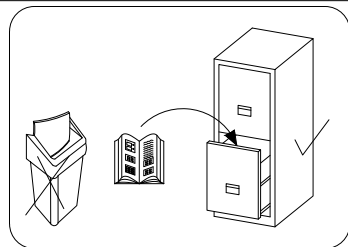

LIDO RTV

WSKAZOWKA DOTYCZĄCA PIELEGNACJI !PROSZE CZYSZCITYLKO SUCHALUB LEKKO WILGOTNA SZMATKA DO KURZENIE UZYWAC ZADNYCH SRODKOW SZORSTKICH !

8.0x35 D 32	4.0x25 G 4	 X 28	 A 28	 B 28	3.5x16 H 16	 S1 15	 F 2	 I 8
 S 1	L-350 R 2	 U 1	 X1 1					

No.	Stc.	L	W	T
1	1	600	200	16
2	1	600	200	16
3	1	400	400	16
4	1	400	400	16
5	1	324	380	16
6	2	324	380	16
7	1	572	380	16
8	1	1348	60	3
9	1	1380	400	16
10	2	1362	347	3
11	2	360	90	16
12	2	360	90	16
13	2	514	72	16
14	2	529	367	3
15	1	768	380	16