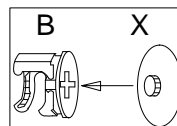

LIDO RTV

WSKAZOWKA DOTYCZĄCA PIELEGNACJI !PROSZE CZYSZCITYLKO SUCHALUB LEKKO WILGOTNA SZMATKA DO KURZENIE UZYWAC ZADNYCH SRODKOW SZORSTKICH !

8.0x35 D 32	4.0x25 G 4	 X 28	 A 28	 B 28	3.5x16 H 16	 S1 15	 F 2	 I 8
 S 1	L-350 R 2	 U 1	 X1 1					

No.	Stc.	L	W	T
1	1	600	200	16
2	1	600	200	16
3	1	400	400	16
4	1	400	400	16
5	1	324	380	16
6	2	324	380	16
7	1	572	380	16
8	1	1348	60	3
9	1	1380	400	16
10	2	1362	347	3
11	2	360	90	16
12	2	360	90	16
13	2	514	72	16
14	2	529	367	3
15	1	768	380	16