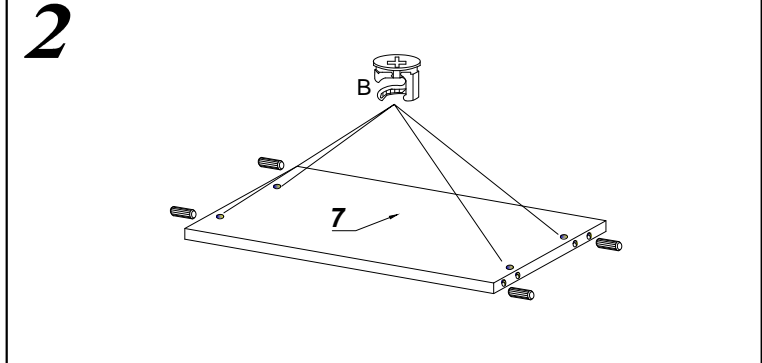

LIDO RTV

WSKAZOWKA DOTYCZĄCA PIELEGNACJI !PROSZE CZYSZCITYLKO SUCHALUB LEKKO WILGOTNA SZMATKA DO KURZENIE UZYWAC ZADNYCH SRODKOW SZORSTKICH !

8.0x35 D 32	4.0x25 G 4	 X 28	 A 28	 B 28	3.5x16 H 16	 S1 15	 F 2	 I 8
 S 1	L-350 R 2	 U 1	 X1 1					

No.	Stc.	L	W	T
1	1	600	200	16
2	1	600	200	16
3	1	400	400	16
4	1	400	400	16
5	1	324	380	16
6	2	324	380	16
7	1	572	380	16
8	1	1348	60	3
9	1	1380	400	16
10	2	1362	347	3
11	2	360	90	16
12	2	360	90	16
13	2	514	72	16
14	2	529	367	3
15	1	768	380	16