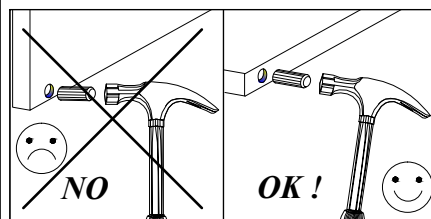

LIDO - ŁAWA MAŁA

WSKAZOWKA DOTYCZACA PIELEGNACJI !PROSZE CZYSZCITYLKO SUCHALUB LEKKO WILGOTNA SZMATKA DO KURZUNIE UZYWAC ZADNYCH SRODKOW SZORSTKICH !

8.0x35 			
D	X	A	B
12	7	7	7

No.	Stc.	L	W	T
1	1	540	568	16
2	1	568	150	16
3	1	440	600	16
4	1	440	600	16