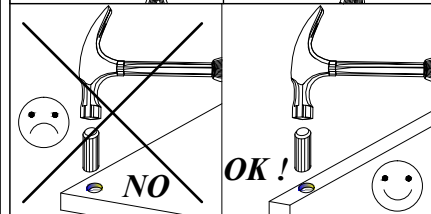

LIDO - ŁAWA MAŁA

WSKAZOWKA DOTYCZACA PIELEGNACJI !PROSZE CZYSZCITYLKO SUCHALUB LEKKO WILGOTNA SZMATKA DO KURZUNIE UZYWAC ZADNYCH SRODKOW SZORSTKICH !

8.0x35 			
D	X	A	B
12	7	7	7

No.	Stc.	L	W	T
1	1	540	568	16
2	1	568	150	16
3	1	440	600	16
4	1	440	600	16