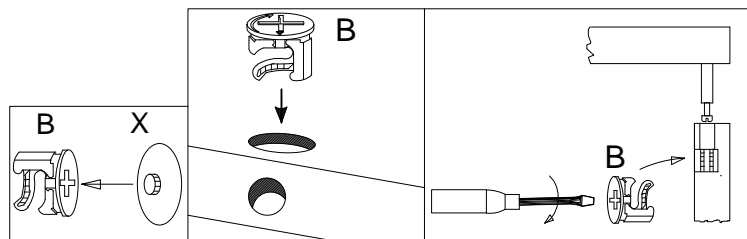

LIDO - ŁAWA MAŁA

WSKAZOWKA DOTYCZACA PIELEGNACJI !PROSZE CZYSZCITYLKO SUCHALUB LEKKO WILGOTNA SZMATKA DO KURZUNIE UZYWAC ZADNYCH SRODKOW SZORSTKICH !

8.0x35 			
D	X	A	B
12	7	7	7

No.	Stc.	L	W	T
1	1	540	568	16
2	1	568	150	16
3	1	440	600	16
4	1	440	600	16