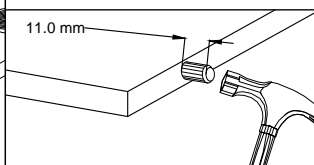

LIDO - ŁAWA MAŁA

WSKAZOWKA DOTYCZACA PIELEGNACJI !PROSZE CZYSZCITYLKO SUCHALUB LEKKO WILGOTNA SZMATKA DO KURZUNIE UZYWAC ZADNYCH SRODKOW SZORSTKICH !

8.0x35 			
D	X	A	B
12	7	7	7

No.	Stc.	L	W	T
1	1	540	568	16
2	1	568	150	16
3	1	440	600	16
4	1	440	600	16