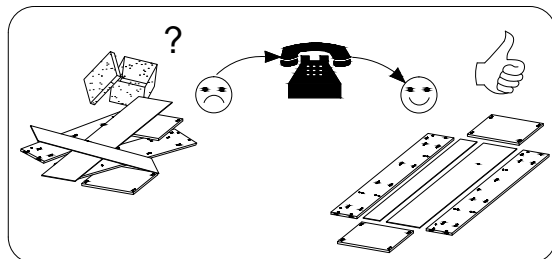

LIDO - ŁAWA MAŁA

WSKAZOWKA DOTYCZACA PIELEGNACJI !PROSZE CZYSZCITYLKO SUCHALUB LEKKO WILGOTNA SZMATKA DO KURZUNIE UZYWAC ZADNYCH SRODKOW SZORSTKICH !

8.0x35 			
D	X	A	B
12	7	7	7

No.	Stc.	L	W	T
1	1	540	568	16
2	1	568	150	16
3	1	440	600	16
4	1	440	600	16