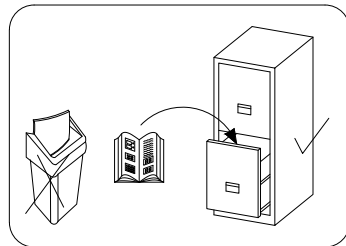

LIDO - ŁAWA MAŁA

WSKAZOWKA DOTYCZACA PIELEGNACJI !PROSZE CZYSZCITYLKO SUCHALUB LEKKO WILGOTNA SZMATKA DO KURZUNIE UZYWAC ZADNYCH SRODKOW SZORSTKICH !

8.0x35 			
D	X	A	B
12	7	7	7

No.	Stc.	L	W	T
1	1	540	568	16
2	1	568	150	16
3	1	440	600	16
4	1	440	600	16