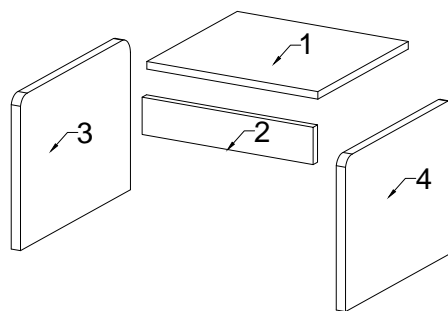

LIDO - ŁAWA MAŁA

WSKAZOWKA DOTYCZACA PIELEGNACJI !PROSZE CZYSZCITYLKO SUCHALUB LEKKO WILGOTNA SZMATKA DO KURZUNIE UZYWAC ZADNYCH SRODKOW SZORSTKICH !

8.0x35 			
D	X	A	B
12	7	7	7

No.	Stc.	L	W	T
1	1	540	568	16
2	1	568	150	16
3	1	440	600	16
4	1	440	600	16