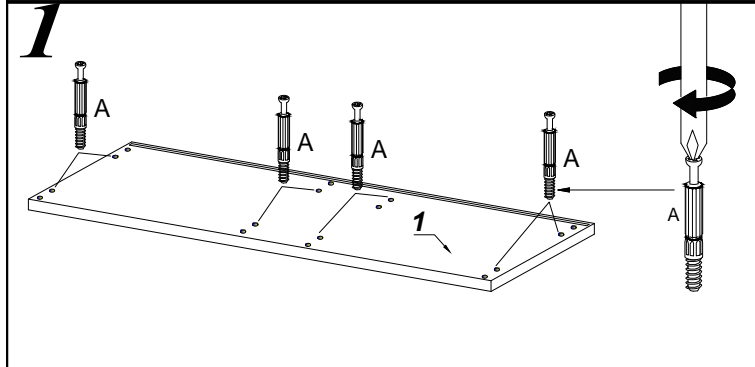

LIDO K 3 D

WSKAZOWKA DOTYCZĄCA PIELEGNACJI !PROSZE CZYSZCITYLKO SUCHĄ LUB LEKKO WILGOTNĄ SZMATKĄ DO KURZENIE UŻYWAĆ ŻADNYCH ŚRODKÓW SZORSTKICH !

8.0x35 D 20	4.0x25 G 6	 X 16	 A 16	 B 16	3.5x16 H 12	 S1 15	 F 3	 I 8	 S3 8	 L 6
 Z 6	 S4 4	 S5 8	3.5x16 V 4	 Q 4	 S 1	 U 1	 X1 1			

No.	Stc.	L	W	T
1	1	1200	400	16
2	1	1168	380	16
3	1	864	400	16
4	1	864	400	16
5	1	788	380	16
6	1	788	380	16
7	2	434	360	16
8	1	360	264	5
9	1	1168	60	16
10	2	870	448	16
11	1	200	295	16
12	1	200	295	16
13	2	480	262	4
14	2	812	448	3
15	1	812	283	3