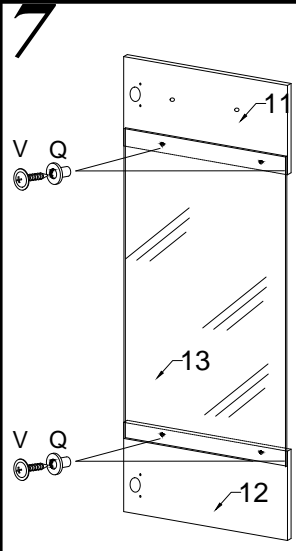

LIDO K 3 D

WSKAZOWKA DOTYCZĄCA PIELEGNACJI !PROSZE CZYSZCITYLKO SUCHĄ LUB LEKKO WILGOTNĄ SZMATKĄ DO KURZENIE UŻYWAĆ ŻADNYCH ŚRODKÓW SZORSTKICH !

8.0x35 D 20	4.0x25 G 6	 X 16	 A 16	 B 16	3.5x16 H 12	 S1 15	 F 3	 I 8	 S3 8	 L 6
 Z 6	 S4 4	 S5 8	3.5x16 V 4	 Q 4	 S 1	 U 1	 X1 1			

No.	Stc.	L	W	T
1	1	1200	400	16
2	1	1168	380	16
3	1	864	400	16
4	1	864	400	16
5	1	788	380	16
6	1	788	380	16
7	2	434	360	16
8	1	360	264	5
9	1	1168	60	16
10	2	870	448	16
11	1	200	295	16
12	1	200	295	16
13	2	480	262	4
14	2	812	448	3
15	1	812	283	3