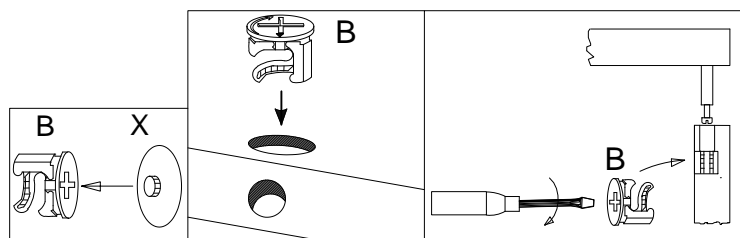

LIDO K 3 D

WSKAZOWKA DOTYCZĄCA PIELEGNACJI !PROSZE CZYSZCITYLKO SUCHĄ LUB LEKKO WILGOTNĄ SZMATKĄ DO KURZENIE UŻYWAĆ ŻADNYCH ŚRODKÓW SZORSTKICH !

8.0x35 D 20	4.0x25 G 6	 X 16	 A 16	 B 16	3.5x16 H 12	 S1 15	 F 3	 I 8	 S3 8	 L 6
 Z 6	 S4 4	 S5 8	3.5x16 V 4	 Q 4	 S 1	 U 1	 X1 1			

No.	Stc.	L	W	T
1	1	1200	400	16
2	1	1168	380	16
3	1	864	400	16
4	1	864	400	16
5	1	788	380	16
6	1	788	380	16
7	2	434	360	16
8	1	360	264	5
9	1	1168	60	16
10	2	870	448	16
11	1	200	295	16
12	1	200	295	16
13	2	480	262	4
14	2	812	448	3
15	1	812	283	3