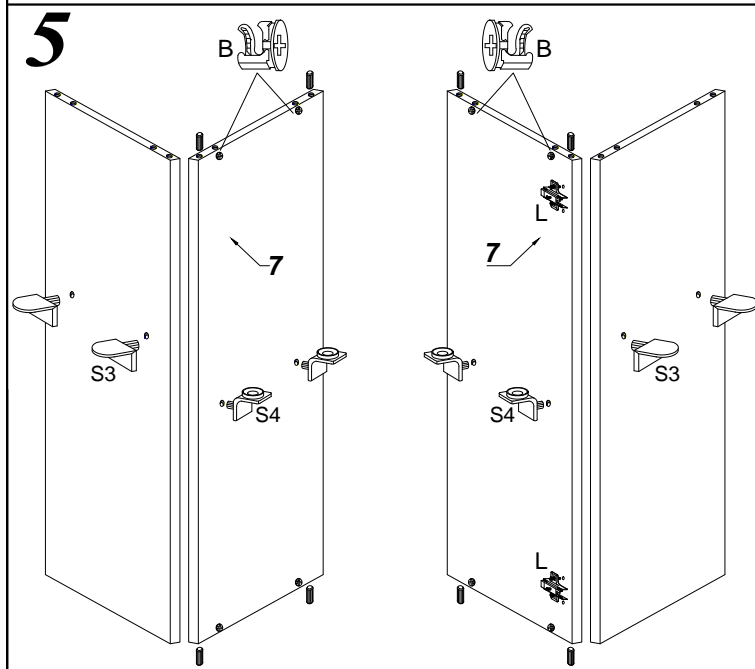

LIDO K 3 D

WSKAZOWKA DOTYCZĄCA PIELEGNACJI !PROSZE CZYSZCITYLKO SUCHĄ LUB LEKKO WILGOTNĄ SZMATKĄ DO KURZENIE UŻYWAĆ ŻADNYCH ŚRODKÓW SZORSTKICH !

8.0x35 D 20	4.0x25 G 6	 X 16	 A 16	 B 16	3.5x16 H 12	 S1 15	 F 3	 I 8	 S3 8	 L 6
 Z 6	 S4 4	 S5 8	3.5x16 V 4	 Q 4	 S 1	 U 1	 X1 1			

No.	Stc.	L	W	T
1	1	1200	400	16
2	1	1168	380	16
3	1	864	400	16
4	1	864	400	16
5	1	788	380	16
6	1	788	380	16
7	2	434	360	16
8	1	360	264	5
9	1	1168	60	16
10	2	870	448	16
11	1	200	295	16
12	1	200	295	16
13	2	480	262	4
14	2	812	448	3
15	1	812	283	3