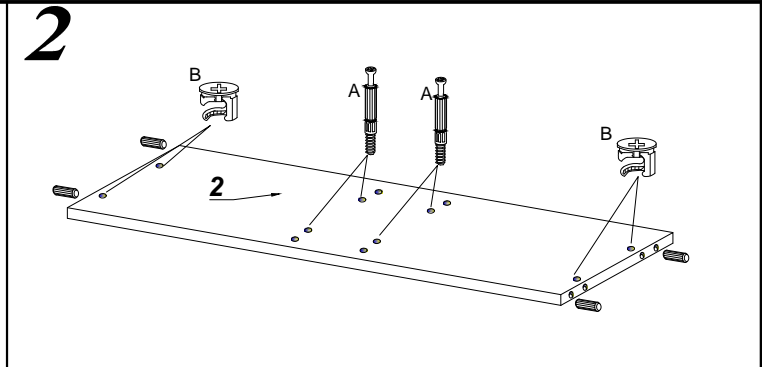

LIDO K 3 D

WSKAZOWKA DOTYCZĄCA PIELEGNACJI !PROSZE CZYSZCITYLKO SUCHĄ LUB LEKKO WILGOTNĄ SZMATKĄ DO KURZENIE UŻYWAĆ ŻADNYCH ŚRODKÓW SZORSTKICH !

8.0x35 D 20	4.0x25 G 6	 X 16	 A 16	 B 16	3.5x16 H 12	 S1 15	 F 3	 I 8	 S3 8	 L 6
 Z 6	 S4 4	 S5 8	3.5x16 V 4	 Q 4	 S 1	 U 1	 X1 1			

No.	Stc.	L	W	T
1	1	1200	400	16
2	1	1168	380	16
3	1	864	400	16
4	1	864	400	16
5	1	788	380	16
6	1	788	380	16
7	2	434	360	16
8	1	360	264	5
9	1	1168	60	16
10	2	870	448	16
11	1	200	295	16
12	1	200	295	16
13	2	480	262	4
14	2	812	448	3
15	1	812	283	3