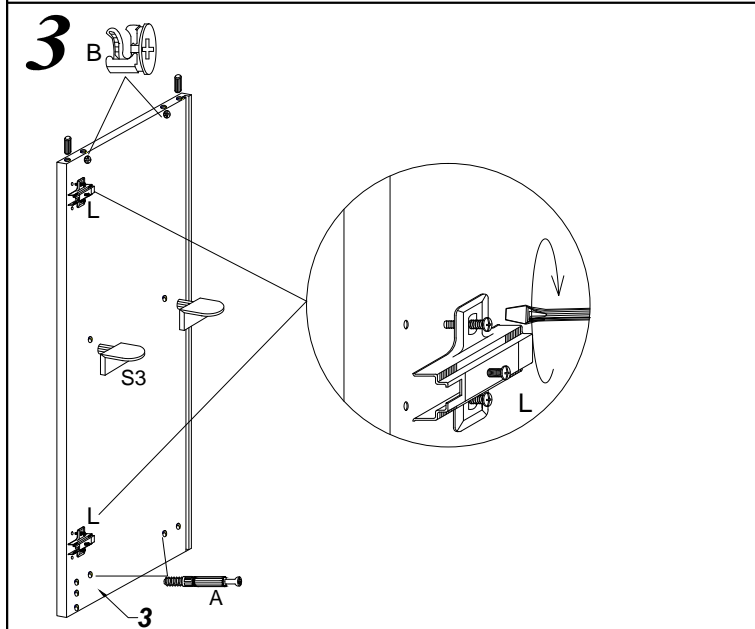

LIDO K 3 D

WSKAZOWKA DOTYCZĄCA PIELEGNACJI !PROSZE CZYSZCITYLKO SUCHĄ LUB LEKKO WILGOTNĄ SZMATKĄ DO KURZENIE UŻYWAĆ ŻADNYCH ŚRODKÓW SZORSTKICH !

8.0x35 D 20	4.0x25 G 6	 X 16	 A 16	 B 16	3.5x16 H 12	 S1 15	 F 3	 I 8	 S3 8	 L 6
 Z 6	 S4 4	 S5 8	3.5x16 V 4	 Q 4	 S 1	 U 1	 X1 1			

No.	Stc.	L	W	T
1	1	1200	400	16
2	1	1168	380	16
3	1	864	400	16
4	1	864	400	16
5	1	788	380	16
6	1	788	380	16
7	2	434	360	16
8	1	360	264	5
9	1	1168	60	16
10	2	870	448	16
11	1	200	295	16
12	1	200	295	16
13	2	480	262	4
14	2	812	448	3
15	1	812	283	3