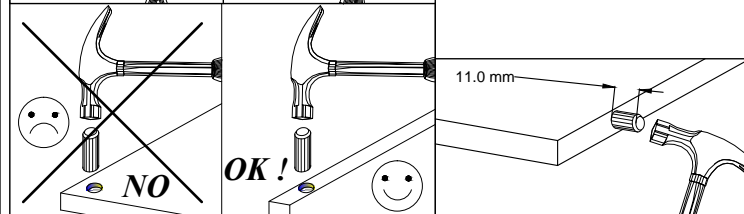

LIDO K 3 D

WSKAZOWKA DOTYCZĄCA PIELEGNACJI !PROSZE CZYSZCITYLKO SUCHĄ LUB LEKKO WILGOTNĄ SZMATKĄ DO KURZENIE UŻYWAĆ ŻADNYCH ŚRODKÓW SZORSTKICH !

8.0x35 D 20	4.0x25 G 6	 X 16	 A 16	 B 16	3.5x16 H 12	 S1 15	 F 3	 I 8	 S3 8	 L 6
 Z 6	 S4 4	 S5 8	3.5x16 V 4	 Q 4	 S 1	 U 1	 X1 1			

No.	Stc.	L	W	T
1	1	1200	400	16
2	1	1168	380	16
3	1	864	400	16
4	1	864	400	16
5	1	788	380	16
6	1	788	380	16
7	2	434	360	16
8	1	360	264	5
9	1	1168	60	16
10	2	870	448	16
11	1	200	295	16
12	1	200	295	16
13	2	480	262	4
14	2	812	448	3
15	1	812	283	3