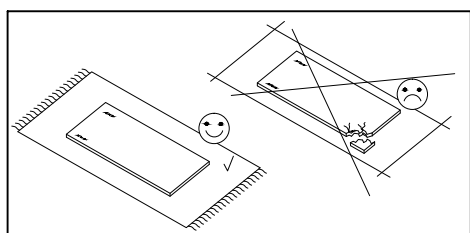

LIDO K 3 D

WSKAZOWKA DOTYCZĄCA PIELEGNACJI !PROSZE CZYSZCITYLKO SUCHĄ LUB LEKKO WILGOTNĄ SZMATKĄ DO KURZENIE UŻYWAĆ ŻADNYCH ŚRODKÓW SZORSTKICH !

8.0x35 D 20	4.0x25 G 6	 X 16	 A 16	 B 16	3.5x16 H 12	 S1 15	 F 3	 I 8	 S3 8	 L 6
 Z 6	 S4 4	 S5 8	3.5x16 V 4	 Q 4	 S 1	 U 1	 X1 1			

No.	Stc.	L	W	T
1	1	1200	400	16
2	1	1168	380	16
3	1	864	400	16
4	1	864	400	16
5	1	788	380	16
6	1	788	380	16
7	2	434	360	16
8	1	360	264	5
9	1	1168	60	16
10	2	870	448	16
11	1	200	295	16
12	1	200	295	16
13	2	480	262	4
14	2	812	448	3
15	1	812	283	3