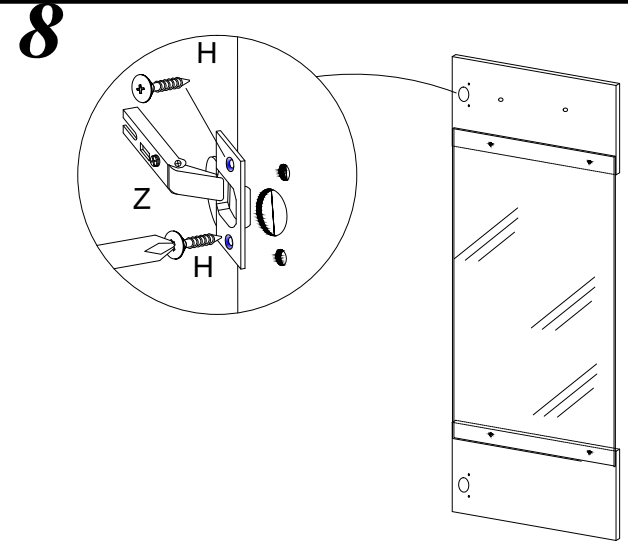

LIDO K 3 D

WSKAZOWKA DOTYCZĄCA PIELEGNACJI !PROSZE CZYSZCITYLKO SUCHĄ LUB LEKKO WILGOTNĄ SZMATKĄ DO KURZENIE UŻYWAĆ ŻADNYCH ŚRODKÓW SZORSTKICH !

8.0x35 D 20	4.0x25 G 6	 X 16	 A 16	 B 16	3.5x16 H 12	 S1 15	 F 3	 I 8	 S3 8	 L 6
 Z 6	 S4 4	 S5 8	3.5x16 V 4	 Q 4	 S 1	 U 1	 X1 1			

No.	Stc.	L	W	T
1	1	1200	400	16
2	1	1168	380	16
3	1	864	400	16
4	1	864	400	16
5	1	788	380	16
6	1	788	380	16
7	2	434	360	16
8	1	360	264	5
9	1	1168	60	16
10	2	870	448	16
11	1	200	295	16
12	1	200	295	16
13	2	480	262	4
14	2	812	448	3
15	1	812	283	3