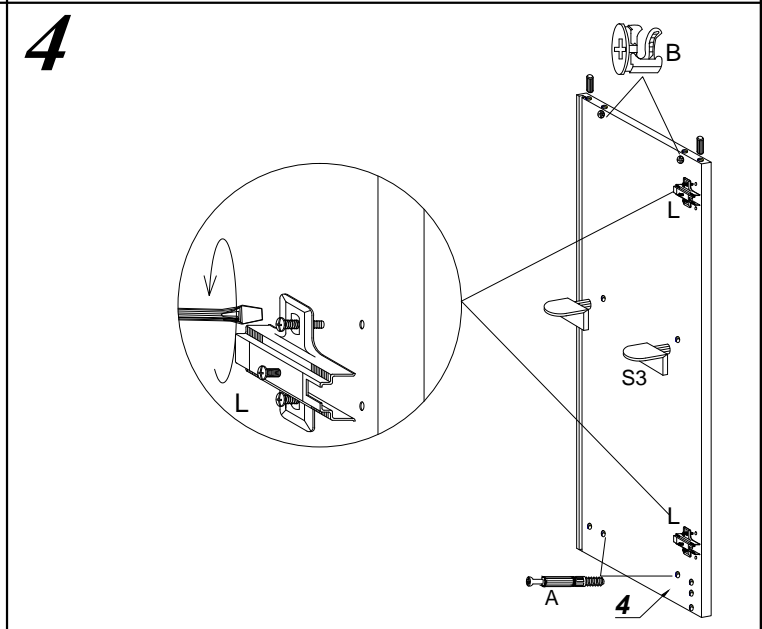

LIDO K 3 D

WSKAZOWKA DOTYCZĄCA PIELEGNACJI !PROSZE CZYSZCITYLKO SUCHĄ LUB LEKKO WILGOTNĄ SZMATKĄ DO KURZENIE UŻYWAĆ ŻADNYCH ŚRODKÓW SZORSTKICH !

8.0x35 D 20	4.0x25 G 6	 X 16	 A 16	 B 16	3.5x16 H 12	 S1 15	 F 3	 I 8	 S3 8	 L 6
 Z 6	 S4 4	 S5 8	3.5x16 V 4	 Q 4	 S 1	 U 1	 X1 1			

No.	Stc.	L	W	T
1	1	1200	400	16
2	1	1168	380	16
3	1	864	400	16
4	1	864	400	16
5	1	788	380	16
6	1	788	380	16
7	2	434	360	16
8	1	360	264	5
9	1	1168	60	16
10	2	870	448	16
11	1	200	295	16
12	1	200	295	16
13	2	480	262	4
14	2	812	448	3
15	1	812	283	3