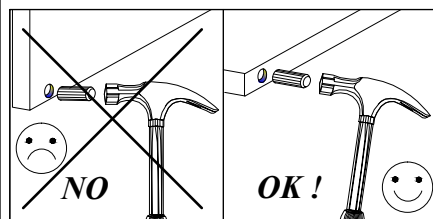

LIDO K 3 D

WSKAZOWKA DOTYCZĄCA PIELEGNACJI !PROSZE CZYSZCITYLKO SUCHĄ LUB LEKKO WILGOTNĄ SZMATKĄ DO KURZENIE UŻYWAĆ ŻADNYCH ŚRODKÓW SZORSTKICH !

8.0x35 D 20	4.0x25 G 6	 X 16	 A 16	 B 16	3.5x16 H 12	 S1 15	 F 3	 I 8	 S3 8	 L 6
 Z 6	 S4 4	 S5 8	3.5x16 V 4	 Q 4	 S 1	 U 1	 X1 1			

No.	Stc.	L	W	T
1	1	1200	400	16
2	1	1168	380	16
3	1	864	400	16
4	1	864	400	16
5	1	788	380	16
6	1	788	380	16
7	2	434	360	16
8	1	360	264	5
9	1	1168	60	16
10	2	870	448	16
11	1	200	295	16
12	1	200	295	16
13	2	480	262	4
14	2	812	448	3
15	1	812	283	3