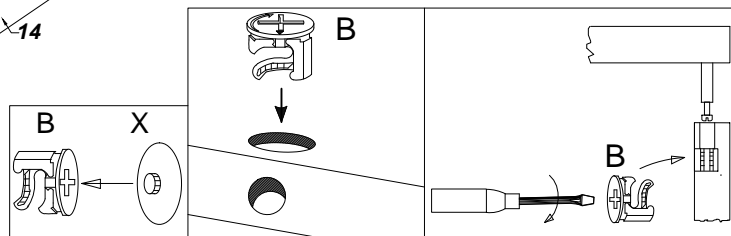

# LIDO 2 D 2 SZ

WSKAZOWKA DOTYCZĄCA PIELEGNACJI !PROSZE CZYSZCITYLKO SUCHALUB LEKKO WILGOTNA SZMATKA DO KURZENIE UZYWAC ZADNYCH SRODKOW SZORSTKICH !

8.0x35 D	4.0x25 G	X	A	B	3.5x16 H	S1	F	I	S3	L
28	8	24	24	24	16	~15	4	6	8	4
Z	L-350 R		S							
4	2		4							

No.	Stc.	L	W	T
1	1	396	200	16
2	1	396	200	16
3	1	864	400	16
4	1	864	400	16
5	1	380	376	16
6	2	360	376	16
7	1	788	380	16
8	2	391	812	3
9	1	768	60	16
10	2	800	400	16
11	2	396	667	16
12	2	334	367	3
13	2	360	130	16
14	2	360	130	16
15	2	319	110	16
16	1	768	380	16