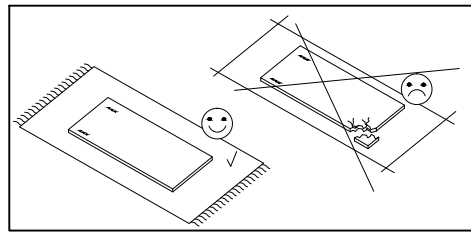

# LIDO 2 D 2 SZ

WSKAZOWKA DOTYCZĄCA PIELEGNACJI !PROSZE CZYSZCITYLKO SUCHALUB LEKKO WILGOTNA SZMATKA DO KURZENIE UZYWAC ZADNYCH SRODKOW SZORSTKICH !

8.0x35 D	4.0x25 G	X	A	B	3.5x16 H	S1	F	I	S3	L
28	8	24	24	24	16	~15	4	6	8	4
Z	L-350 R		S							
4	2		4							

No.	Stc.	L	W	T
1	1	396	200	16
2	1	396	200	16
3	1	864	400	16
4	1	864	400	16
5	1	380	376	16
6	2	360	376	16
7	1	788	380	16
8	2	391	812	3
9	1	768	60	16
10	2	800	400	16
11	2	396	667	16
12	2	334	367	3
13	2	360	130	16
14	2	360	130	16
15	2	319	110	16
16	1	768	380	16