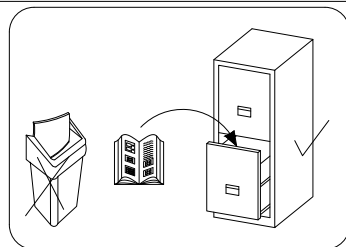

# LIDO 2 D 2 SZ

WSKAZOWKA DOTYCZĄCA PIELEGNACJI !PROSZE CZYSZCITYLKO SUCHALUB LEKKO WILGOTNA SZMATKA DO KURZENIE UZYWAC ZADNYCH SRODKOW SZORSTKICH !

8.0x35 D	4.0x25 G	X	A	B	3.5x16 H	S1	F	I	S3	L
28	8	24	24	24	16	~15	4	6	8	4
Z	L-350 R		S							
4	2		4							