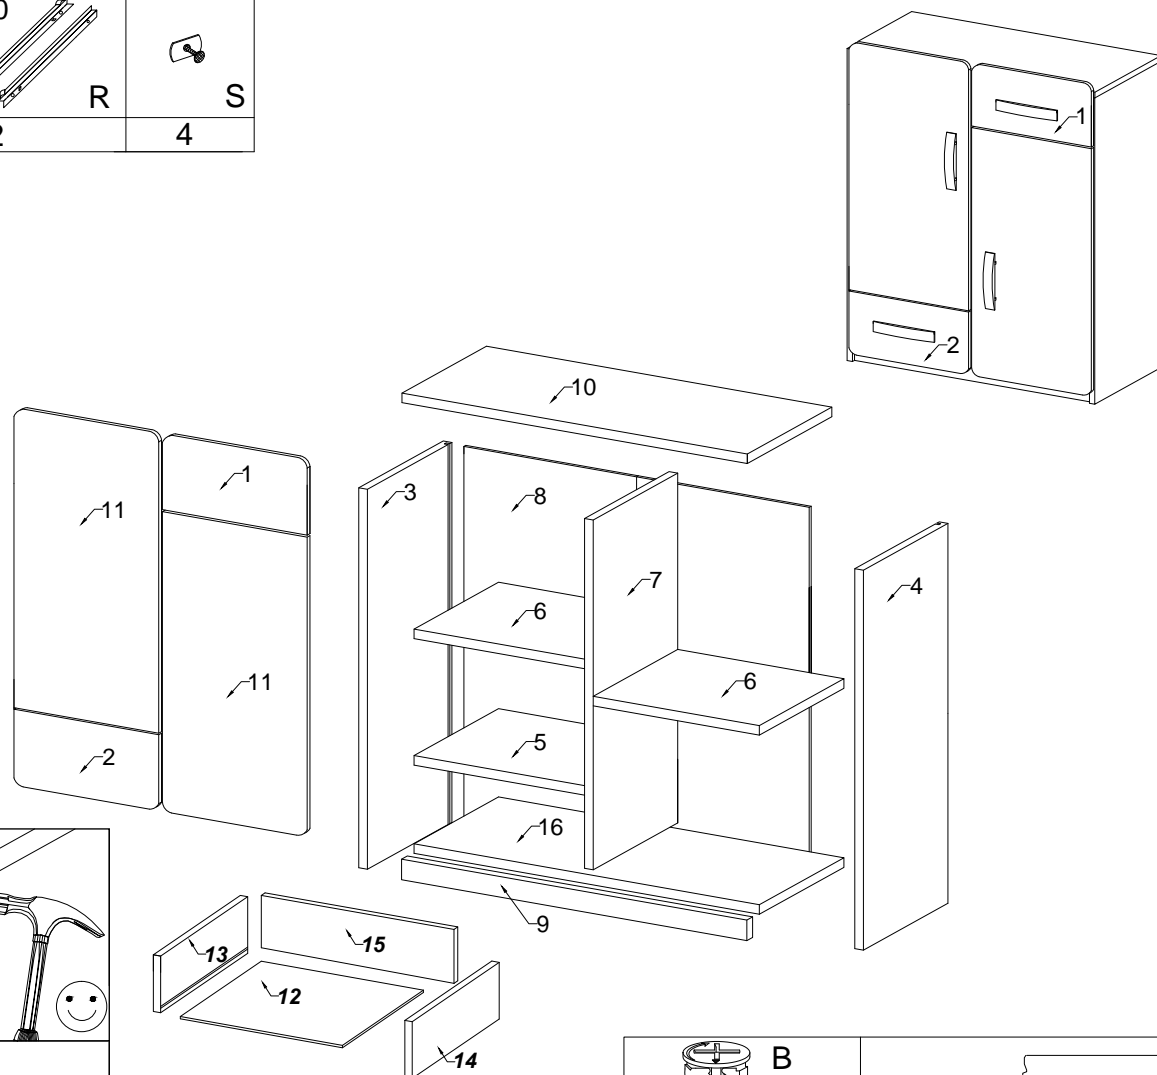

# LIDO 2 D 2 SZ

WSKAZOWKA DOTYCZĄCA PIELEGNACJI !PROSZE CZYSZCITYLKO SUCHALUB LEKKO WILGOTNA SZMATKA DO KURZENIE UZYWAC ZADNYCH SRODKOW SZORSTKICH !

8.0x35 D	4.0x25 G	X	A	B	3.5x16 H	S1	F	I	S3	L
28	8	24	24	24	16	~15	4	6	8	4
Z	L-350 R		S							
4	2		4							

No.	Stc.	L	W	T
1	1	396	200	16
2	1	396	200	16
3	1	864	400	16
4	1	864	400	16
5	1	380	376	16
6	2	360	376	16
7	1	788	380	16
8	2	391	812	3
9	1	768	60	16
10	2	800	400	16
11	2	396	667	16
12	2	334	367	3
13	2	360	130	16
14	2	360	130	16
15	2	319	110	16
16	1	768	380	16

**1**

**2**

**3**

**4**

**5**

**6**

**7**

8