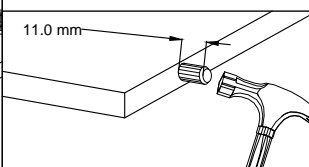

# LIDO 2 D 2 SZ

WSKAZOWKA DOTYCZĄCA PIELEGNACJI !PROSZE CZYSZCITYLKO SUCHALUB LEKKO WILGOTNA SZMATKA DO KURZENIE UZYWAC ZADNYCH SRODKOW SZORSTKICH !

8.0x35 D	4.0x25 G	X	A	B	3.5x16 H	S1	F	I	S3	L
28	8	24	24	24	16	~15	4	6	8	4
Z	L-350 R		S							
4	2		4							

No.	Stc.	L	W	T
1	1	396	200	16
2	1	396	200	16
3	1	864	400	16
4	1	864	400	16
5	1	380	376	16
6	2	360	376	16
7	1	788	380	16
8	2	391	812	3
9	1	768	60	16
10	2	800	400	16
11	2	396	667	16
12	2	334	367	3
13	2	360	130	16
14	2	360	130	16
15	2	319	110	16
16	1	768	380	16