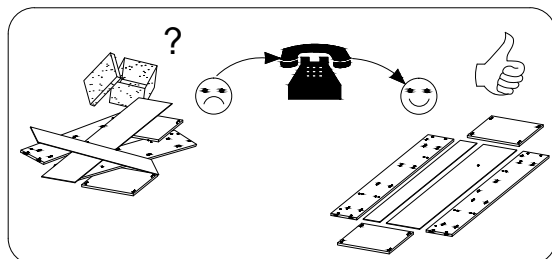

# LIDO 2 D 2 SZ

WSKAZOWKA DOTYCZĄCA PIELEGNACJI !PROSZE CZYSZCITYLKO SUCHALUB LEKKO WILGOTNA SZMATKA DO KURZENIE UZYWAC ZADNYCH SRODKOW SZORSTKICH !

8.0x35 D	4.0x25 G	X	A	B	3.5x16 H	S1	F	I	S3	L
28	8	24	24	24	16	~15	4	6	8	4
Z	L-350 R		S							
4	2		4							

No.	Stc.	L	W	T
1	1	396	200	16
2	1	396	200	16
3	1	864	400	16
4	1	864	400	16
5	1	380	376	16
6	2	360	376	16
7	1	788	380	16
8	2	391	812	3
9	1	768	60	16
10	2	800	400	16
11	2	396	667	16
12	2	334	367	3
13	2	360	130	16
14	2	360	130	16
15	2	319	110	16
16	1	768	380	16