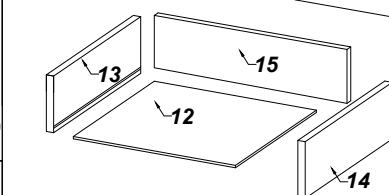

# LIDO 2 D 2 SZ

WSKAZOWKA DOTYCZĄCA PIELEGNACJI !PROSZE CZYSZCITYLKO SUCHALUB LEKKO WILGOTNA SZMATKA DO KURZENIE UZYWAC ZADNYCH SRODKOW SZORSTKICH !

8.0x35 D	4.0x25 G	X	A	B	3.5x16 H	S1	F	I	S3	L
28	8	24	24	24	16	~15	4	6	8	4
Z	L-350 R		S							
4	2		4							

No.	Stc.	L	W	T
1	1	396	200	16
2	1	396	200	16
3	1	864	400	16
4	1	864	400	16
5	1	380	376	16
6	2	360	376	16
7	1	788	380	16
8	2	391	812	3
9	1	768	60	16
10	2	800	400	16
11	2	396	667	16
12	2	334	367	3
13	2	360	130	16
14	2	360	130	16
15	2	319	110	16
16	1	768	380	16