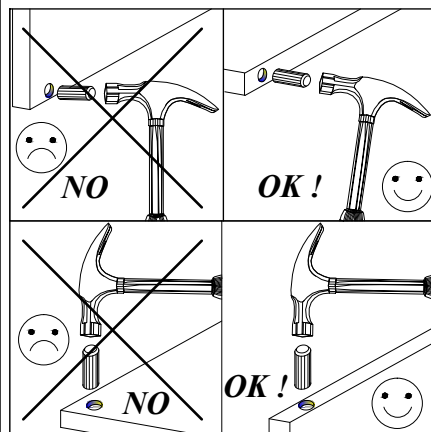

LIDO 2 D 2 SZ

WSKAZOWKA DOTYCZĄCA PIELEGNACJI !PROSZE CZYSZCITYLKO SUCHALUB LEKKO WILGOTNA SZMATKA DO KURZENIE UZYWAC ZADNYCH SRODKOW SZORSTKICH !

8.0x35 D	4.0x25 G	X	A	B	3.5x16 H	S1	F	I	S3	L
28	8	24	24	24	16	~15	4	6	8	4
Z	L-350 R		S							
4	2		4							

No.	Stc.	L	W	T
1	1	396	200	16
2	1	396	200	16
3	1	864	400	16
4	1	864	400	16
5	1	380	376	16
6	2	360	376	16
7	1	788	380	16
8	2	391	812	3
9	1	768	60	16
10	2	800	400	16
11	2	396	667	16
12	2	334	367	3
13	2	360	130	16
14	2	360	130	16
15	2	319	110	16
16	1	768	380	16