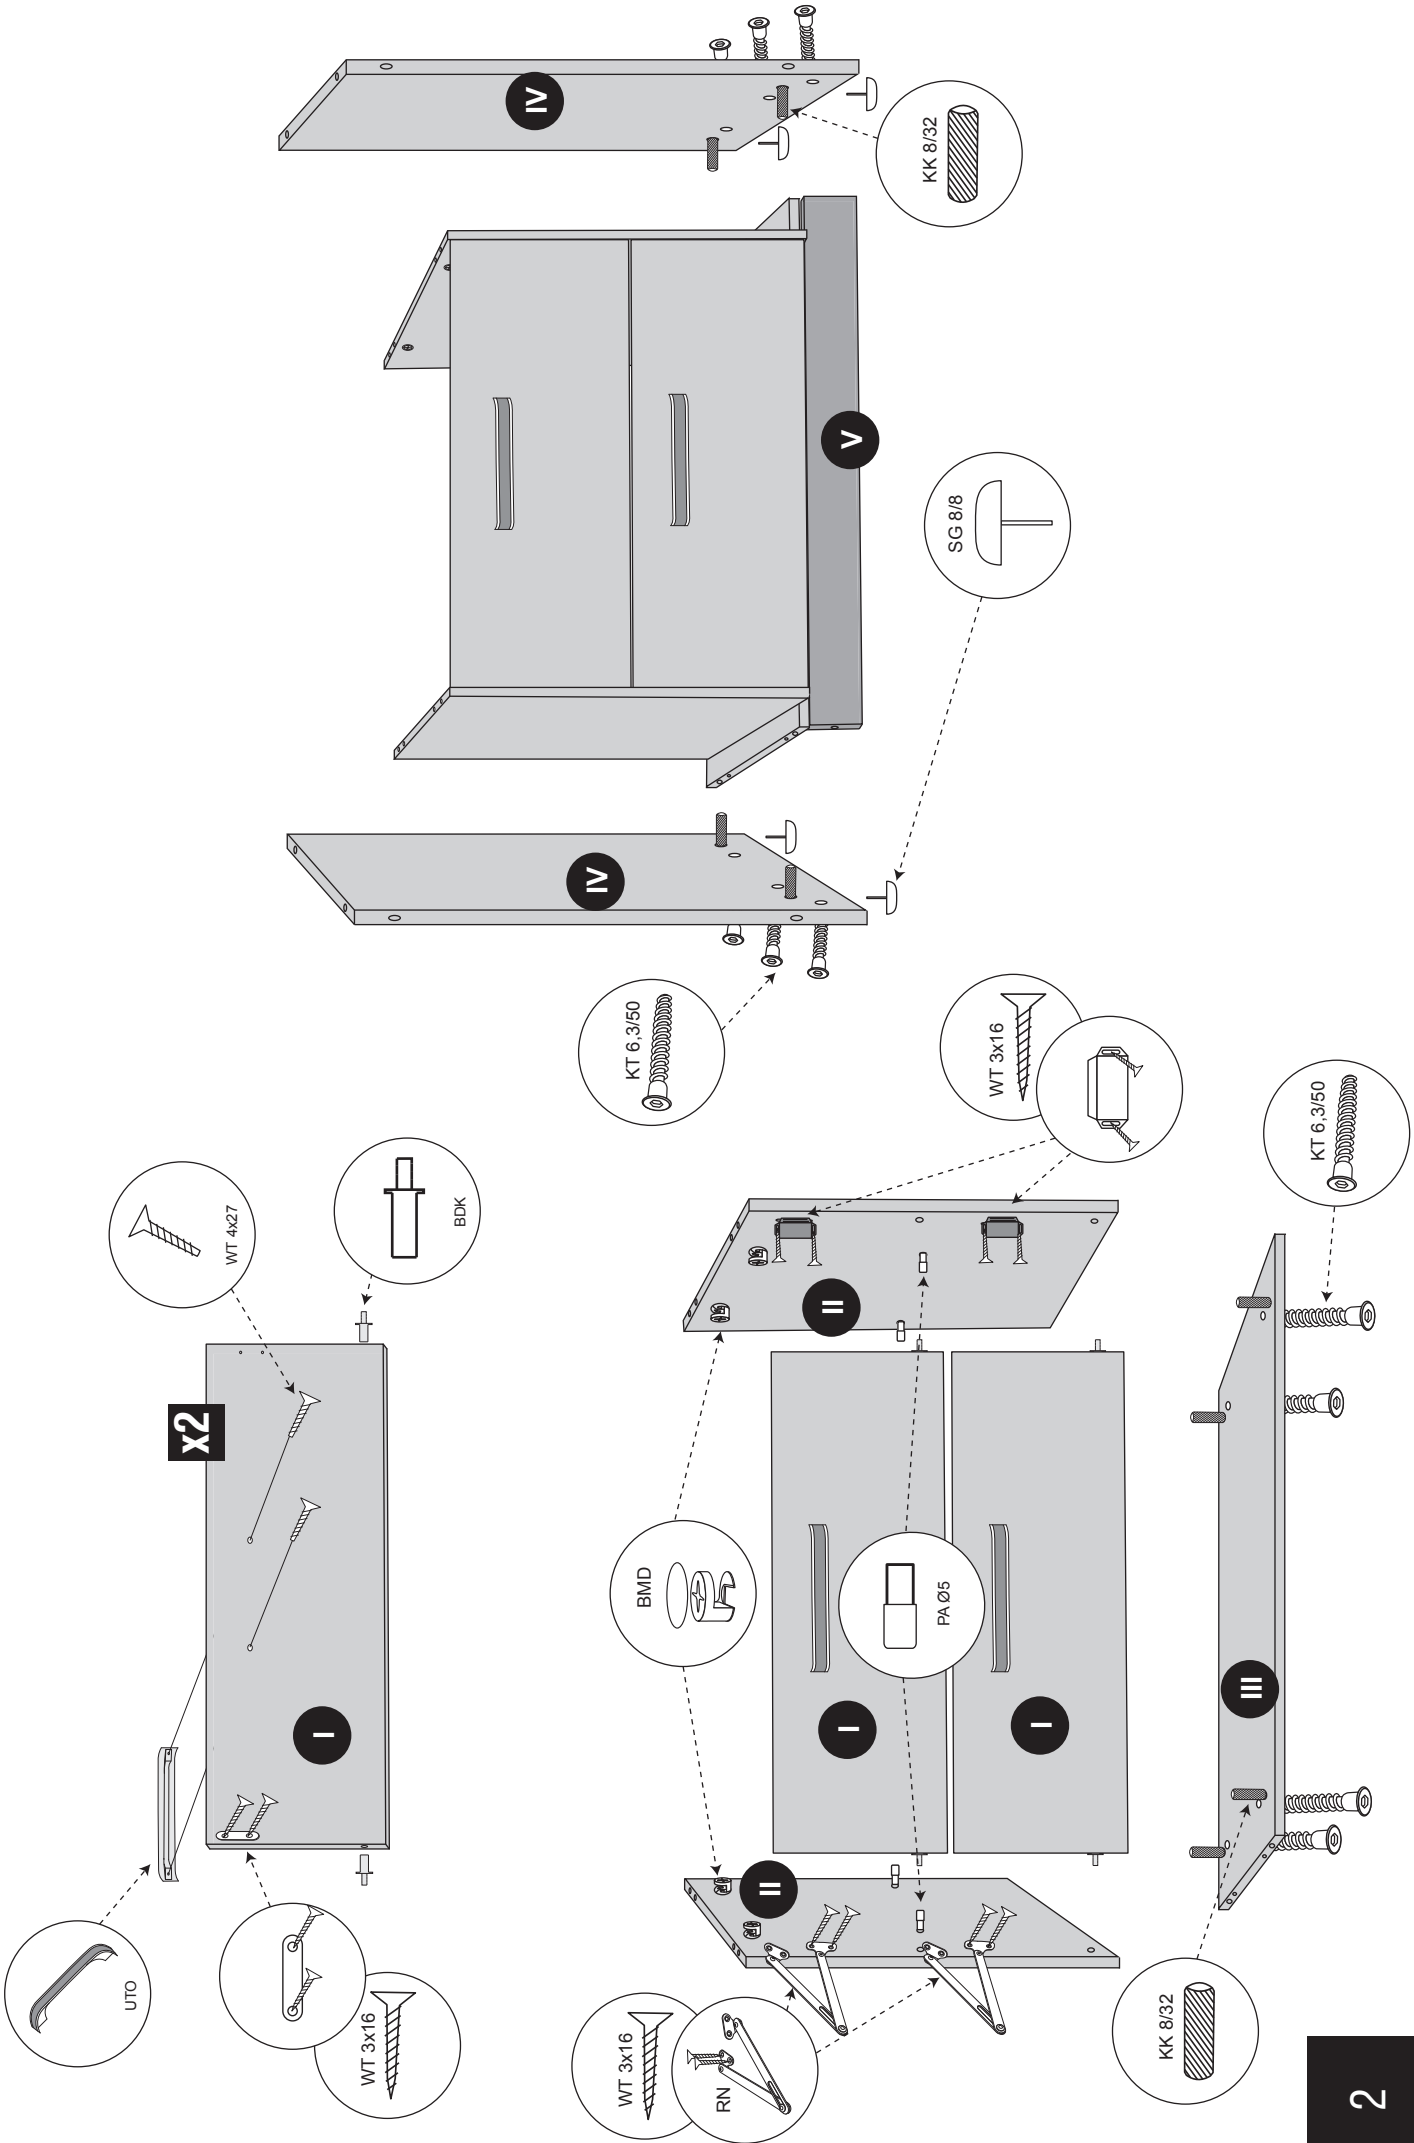

## KSAWERY 04

↑49 →69 ↗41

akcesoria / accessories / zubehör / příslušenství / prislušenstvo / аксессуары / furnitūra :

x 16  KK 8/32	x 4  KM 8/35	x 10  KT 6,3/50	x 6  ZA N	x 30  GZ 1,4/25	x 4  SG 8/8	x 4  MD	x 4  ZAM
x 4  PA Ø5	x 16  WT 3x16	x 4  WT 4x27	x 4  WT 3x10	x 2  MB	x 2  RN	x 00  BDK	x 2  ZPL
x 2  ZPP	x 2  UTO	x 1  klej / glue / kleber / lepidlo / lepidlo / клей / kljaj	x 1  kluczyk / key / schlüssel / klíč / ključ / ключ / raktas				

do montażu potrzebne są:

are needed for assembly:

sind erforderlich für die montage:

jsou potřebné pro montáž:

sú potrebné pre montáž:

которые необходимы для сборки:

Surinkimui reikės

	CODE			
1	KSAWERY04_01	690	405	1
2	KSAWERY04_02	458	368	1
3	KSAWERY04_03	458	368	1
4	KSAWERY04_04	382	336	1
5	KSAWERY04_05	382	336	1
6	KSAWERY04_06	648	326	1
7	KSAWERY04_07	648	60	1
8	KSAWERY04_08	539	326	1
9	KSAWERY04_09	535	195	2
10	KSAWERY0204_01_MDF	456	70	2
11	KSAWERY04HDF_01	675	415	1
12				
13				
14				
15				

sequence assembly / reihenfolge montage / sekvenca montáž / postupnost montaže / последовательность ассамблеи / surinkimo eiliškumas  
**Kolejność montażu: I II III IV V VI VII VIII IX**

Kolejność montażu: I II III IV V VI VII VIII IX