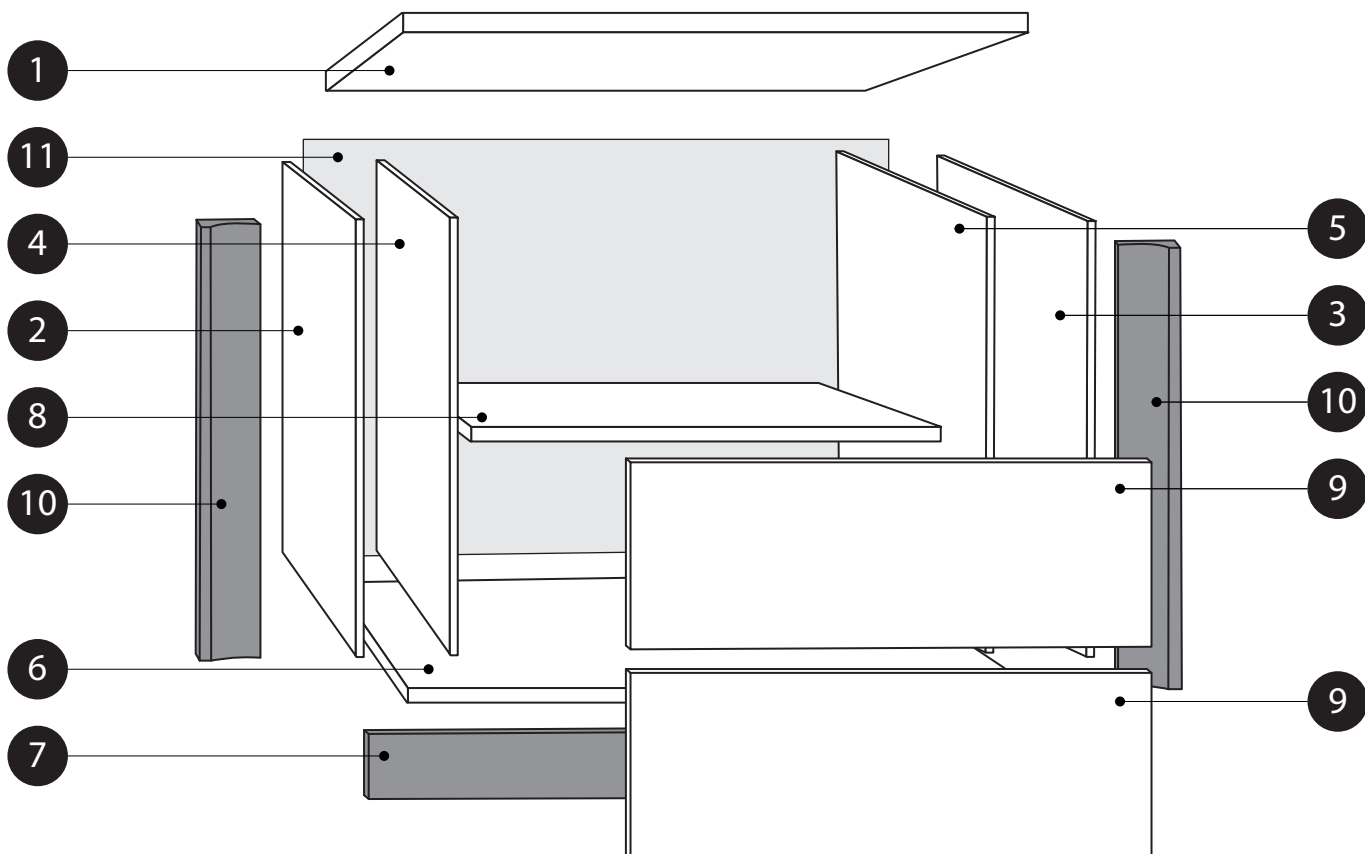

do montażu potrzebne są:

are needed for assembly:

sind erforderlich für die montage:

jsou potřebné pro montáž:

sú potrebné pre montáž:

которые необходимы для сборки:

Surinkimui reikės

	CODE			
1	KSAWERY04_01	690	405	1
2	KSAWERY04_02	458	368	1
3	KSAWERY04_03	458	368	1
4	KSAWERY04_04	382	336	1
5	KSAWERY04_05	382	336	1
6	KSAWERY04_06	648	326	1
7	KSAWERY04_07	648	60	1
8	KSAWERY04_08	539	326	1
9	KSAWERY04_09	535	195	2
10	KSAWERY0204_01_MDF	456	70	2
11	KSAWERY04HDF_01	675	415	1
12				
13				
14				
15				