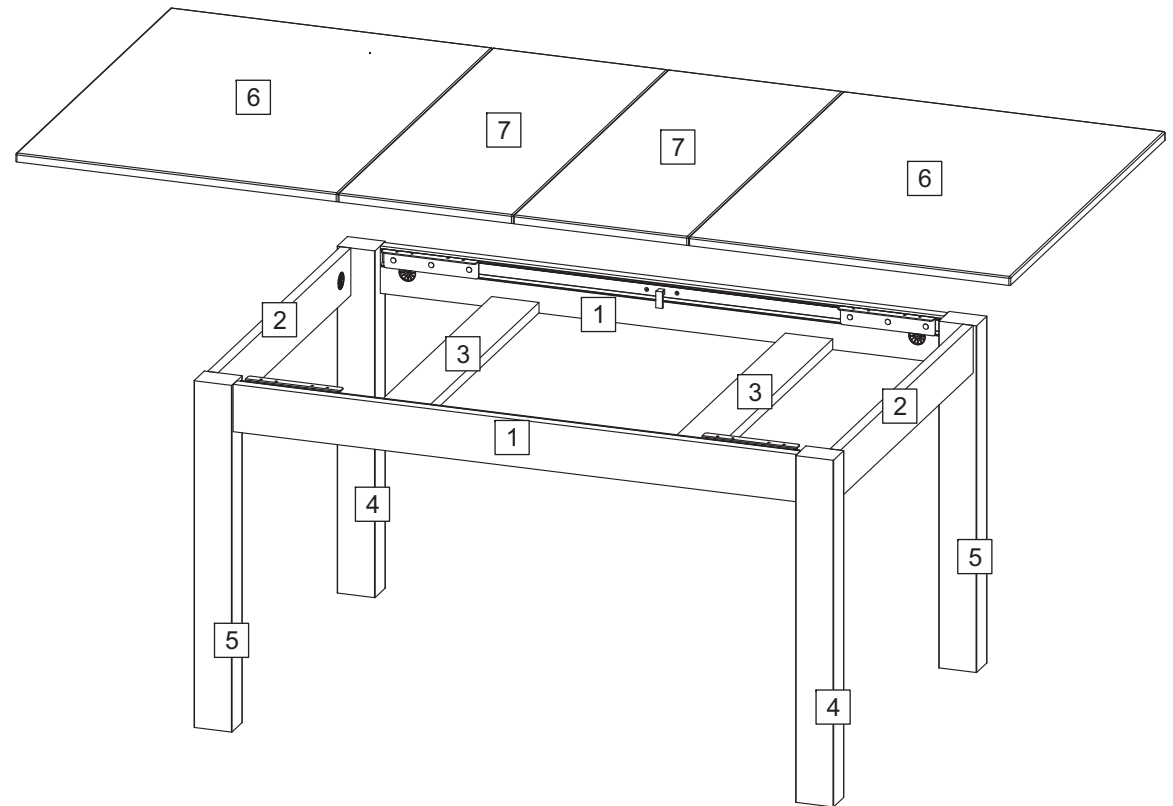

shop • geschäft • boutique • sklep • winkel • магазин
negozio • bolt • tienda • obchod • dučan • maĝaza • magazin

Beschläge - Colli 1

B1		φ 8x28	x8
M1			x4
T1			x4
F15			x8
G29			x9

B2		φ 10x50x16	
M13			x8
T34			x8
G18			x8
G7			x1

Nr	Ausmaß	St	Colli
1	1190 100 22	2	1
2	770 100 22	2	1
3	832 100 22	2	1
4	732 80 60	2	1
5	732 80 60	2	1
6	900 680 18	2	2
7	900 370 18	2	2

R33			x2
S5		3,5x16	x28

0 10 20 30 40 50 60 70 80 90 100 110 120 130 140 150 160 170 180 190 200