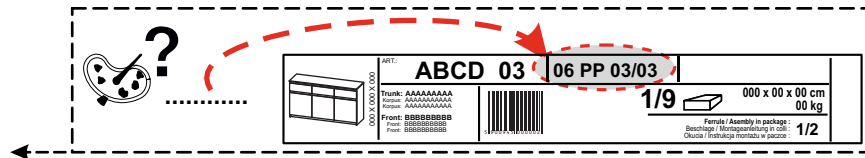

shop • geschäft • boutique • sklep • winkel • магазин
negozio • bolt • tienda • obchod • dučan • maĝaza • magazin

Beschläge - Colli 1

B1		φ 8x28	x8
M1			x4
T1			x4
F15			x8
G29			x9

B2		φ 10x50x16	
M13			x8
T34			x8
G18			x8
G7			x1

Nr	Ausmaß	St	Colli
1	1190 100 22	2	1
2	770 100 22	2	1
3	832 100 22	2	1
4	732 80 60	2	1
5	732 80 60	2	1
6	900 680 18	2	2
7	900 370 18	2	2

R33			x2
S5		3,5x16	x28

0 10 20 30 40 50 60 70 80 90 100 110 120 130 140 150 160 170 180 190 200