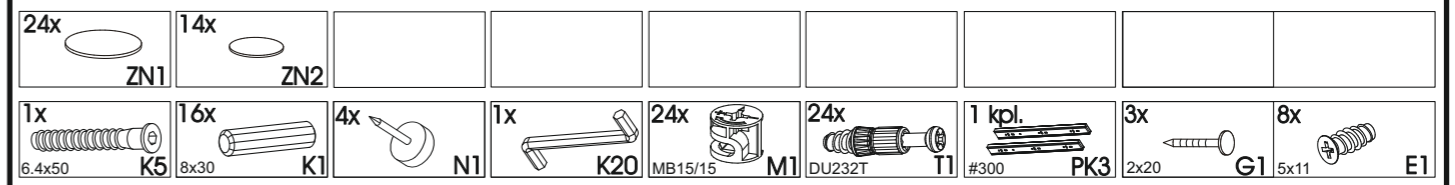

# MODELL: RM15

LEFT

RIGHT

13	306x284	1/1
12	269x92	1/1
11	300x104	1/1
10	300x104	1/1
9	356x160	1/1
8	326x60	1/1
7	326x60	1/1
6	1113x118	1/1
5	1113x218	1/1
4	192x320	1/1
3	727x500	1/1
2	727x500	1/1
1	1146x536	1/1