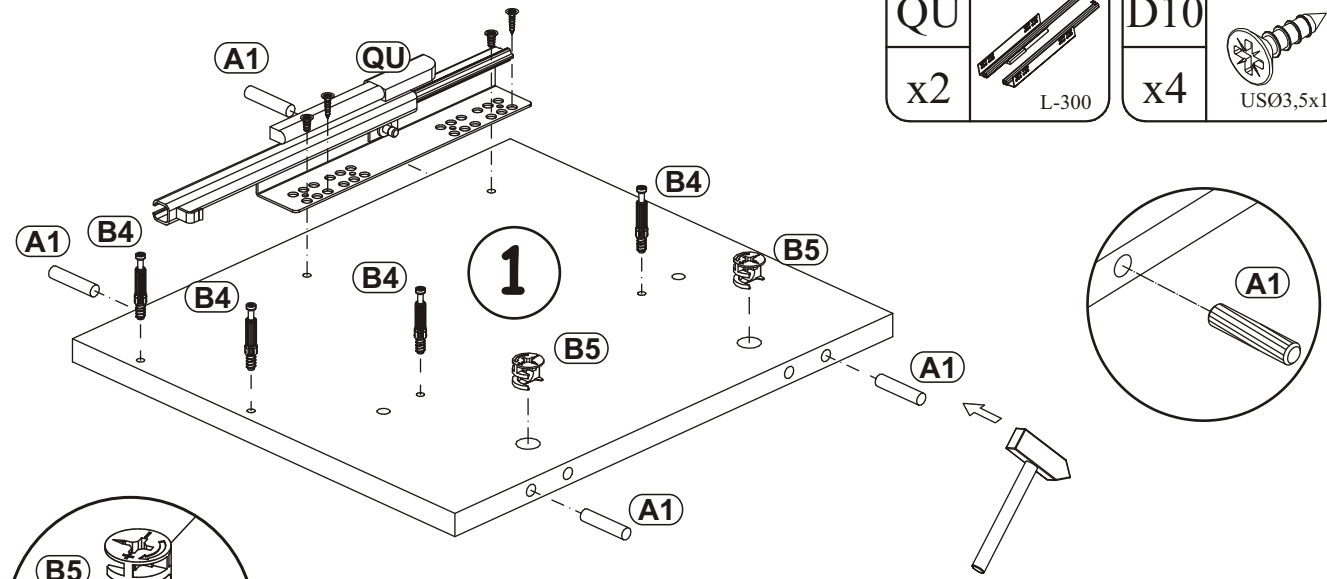

FASTEBO TYP-30

NO	Dim.			Col-No	Qty
1	332	380	16	1	1
2	332	380	16	1	1
3	1170	380	16	1	1
4	1170	380	16	1	1
5	332	360	16	1	1
6	332	360	16	1	1
7	368	330	16	1	3
8	362	190	16	1	1
9	362	190	16	1	1
10	300	120	16	1	2
11	300	120	16	1	2
12	328	106	16	1	2
13	304	339	3	1	2
14	368	196	16	1	2

FASTEBO TYP-30

A1 x36 ø8x36	B4 x24	B5 x32 ø15x12	G5 x32	B6 x4 Ø7x76	UP13 x6 UPØ3x16
D10 x10 USØ3,5x13	L1 x1	KR1 x1	B11 x21 Ø7x50	G4 x21	QU x2 L-300
D20 x8 ESØ6,3x9,5	G2 x1	NM1 x4	NM2 x1	S1 x2	

FASTEBO TYP-30

1

FASTEBO TYP-30

2

3

FASTEBO TYP-30

4

B4		B5		A1	
x4		x4	ø15x12	x8	ø8x36

5

B5		A1	
x20	ø15x12	x12	ø8x36

FASTEBO TYP-30

6

G4	
x4	

G5	
x2	

UP13	
x3	

S1	
x1	

B11	
x4	Ø7x50