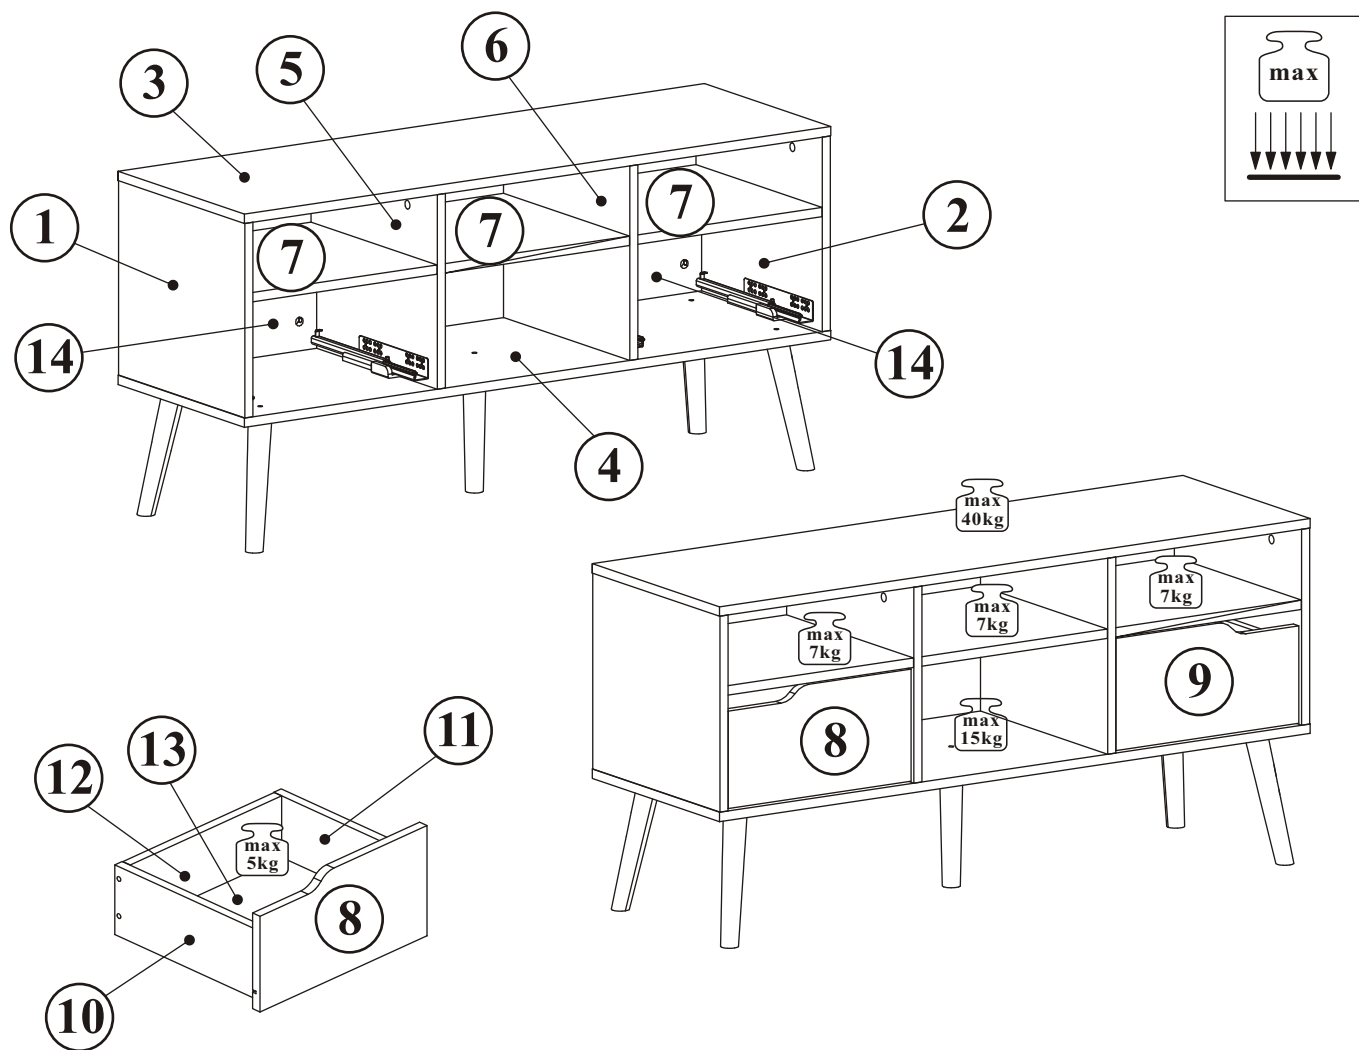

FASTEBO TYP-30

NO	Dim.			Col-No	Qty
1	332	380	16	1	1
2	332	380	16	1	1
3	1170	380	16	1	1
4	1170	380	16	1	1
5	332	360	16	1	1
6	332	360	16	1	1
7	368	330	16	1	3
8	362	190	16	1	1
9	362	190	16	1	1
10	300	120	16	1	2
11	300	120	16	1	2
12	328	106	16	1	2
13	304	339	3	1	2
14	368	196	16	1	2

FASTEBO TYP-30

A1 x36 ø8x36	B4 x24	B5 x32 ø15x12	G5 x32	B6 x4 Ø7x76	UP13 x6 UPØ3x16
D10 x10 USØ3,5x13	L1 x1	KR1 x1	B11 x21 Ø7x50	G4 x21	QU x2 L-300
D20 x8 ESØ6,3x9,5	G2 x1	NM1 x4	NM2 x1	S1 x2	

FASTEBO TYP-30

1

FASTEBO TYP-30

2

3

FASTEBO TYP-30

4

B4		B5		A1	
x4		x4	ø15x12	x8	ø8x36

5

B5		A1	
x20	ø15x12	x12	ø8x36

FASTEBO TYP-30

6

G4	
x4	

G5	
x2	

UP13	
x3	

S1	
x1	

B11	
x4	Ø7x50