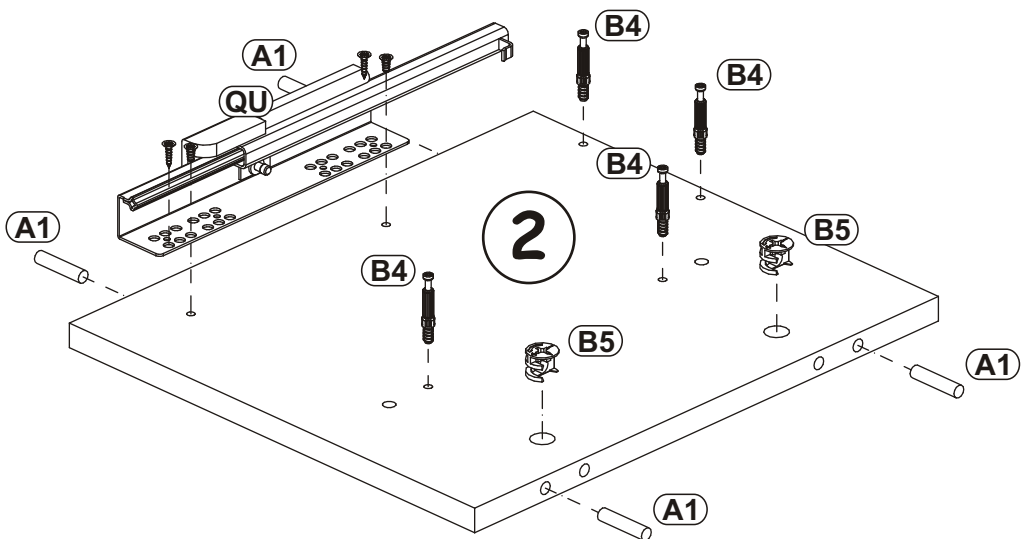

FASTEBO TYP-30

NO	Dim.			Col-No	Qty
1	332	380	16	1	1
2	332	380	16	1	1
3	1170	380	16	1	1
4	1170	380	16	1	1
5	332	360	16	1	1
6	332	360	16	1	1
7	368	330	16	1	3
8	362	190	16	1	1
9	362	190	16	1	1
10	300	120	16	1	2
11	300	120	16	1	2
12	328	106	16	1	2
13	304	339	3	1	2
14	368	196	16	1	2

FASTEBO TYP-30

A1 x36 ø8x36	B4 x24	B5 x32 ø15x12	G5 x32	B6 x4 Ø7x76	UP13 x6 UPØ3x16
D10 x10 USØ3,5x13	L1 x1	KR1 x1	B11 x21 Ø7x50	G4 x21	QU x2 L-300
D20 x8 ESØ6,3x9,5	G2 x1	NM1 x4	NM2 x1	S1 x2	

FASTEBO TYP-30

1

FASTEBO TYP-30

2

3

FASTEBO TYP-30

4

B4		B5		A1	
x4		x4	ø15x12	x8	ø8x36

5

B5		A1	
x20	ø15x12	x12	ø8x36

FASTEBO TYP-30

6

G4	
x4	

G5	
x2	

UP13	
x3	

S1	
x1	

B11	
x4	Ø7x50