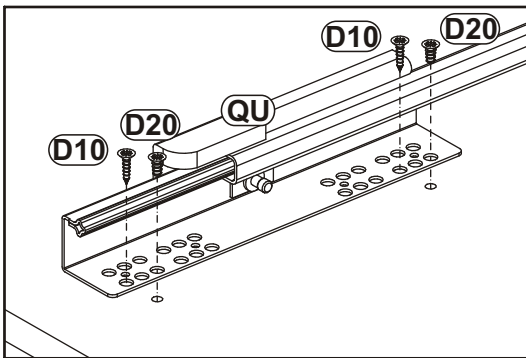

FASTEBO TYP-30

NO	Dim.			Col-No	Qty
1	332	380	16	1	1
2	332	380	16	1	1
3	1170	380	16	1	1
4	1170	380	16	1	1
5	332	360	16	1	1
6	332	360	16	1	1
7	368	330	16	1	3
8	362	190	16	1	1
9	362	190	16	1	1
10	300	120	16	1	2
11	300	120	16	1	2
12	328	106	16	1	2
13	304	339	3	1	2
14	368	196	16	1	2

FASTEBO TYP-30

A1 x36 ø8x36	B4 x24	B5 x32 ø15x12	G5 x32	B6 x4 Ø7x76	UP13 x6 UPØ3x16
D10 x10 USØ3,5x13	L1 x1	KR1 x1	B11 x21 Ø7x50	G4 x21	QU x2 L-300
D20 x8 ESØ6,3x9,5	G2 x1	NM1 x4	NM2 x1	S1 x2	

FASTEBO TYP-30

1

FASTEBO TYP-30

2

3

FASTEBO TYP-30

4

B4		B5		A1	
x4		x4	ø15x12	x8	ø8x36

5

B5		A1	
x20	ø15x12	x12	ø8x36

FASTEBO TYP-30

6

G4	
x4	

G5	
x2	

UP13	
x3	

S1	
x1	

B11	
x4	Ø7x50