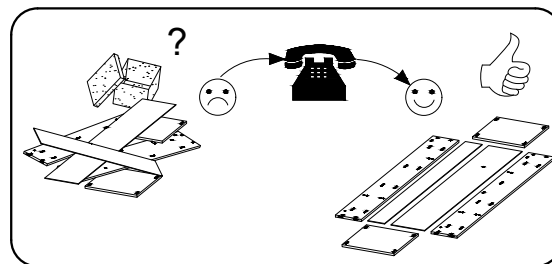

TOBI 14

PL> INSTRUKCJA MONTAŻU

GB> ASSEMBLY INSTRUCTIONS

Czas montażu
Time to assemble

1 hours
1 godz.

Uwaga / Caution

PL> Czyszczenie należy wykonać wyłącznie za pomocą ściereczki lub lekko nawilżonego ręcznika. Nie stosować środków czyszczących do szorowania.