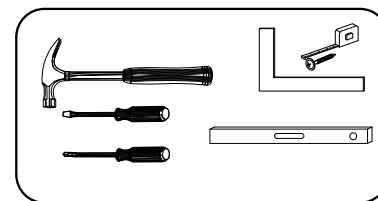

TOBI 14

PL> INSTRUKCJA MONTAŻU

GB> ASSEMBLY INSTRUCTIONS

Czas montażu
Time to assemble

1 hours
1 godz.

Uwaga / Caution

PL> Czyszczenie należy wykonać wyłącznie za pomocą ściereczki lub lekko nawilżonego ręcznika. Nie stosować środków czyszczących do szorowania.