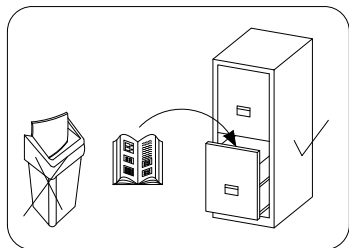

TOBI 14

PL> INSTRUKCJA MONTAŻU

GB> ASSEMBLY INSTRUCTIONS

Czas montażu
Time to assemble

1 hours
1 godz.

Uwaga / Caution

PL> Czyszczenie należy wykonać wyłącznie za pomocą ściereczki lub lekko nawilżonego ręcznika. Nie stosować środków czyszczących do szorowania.