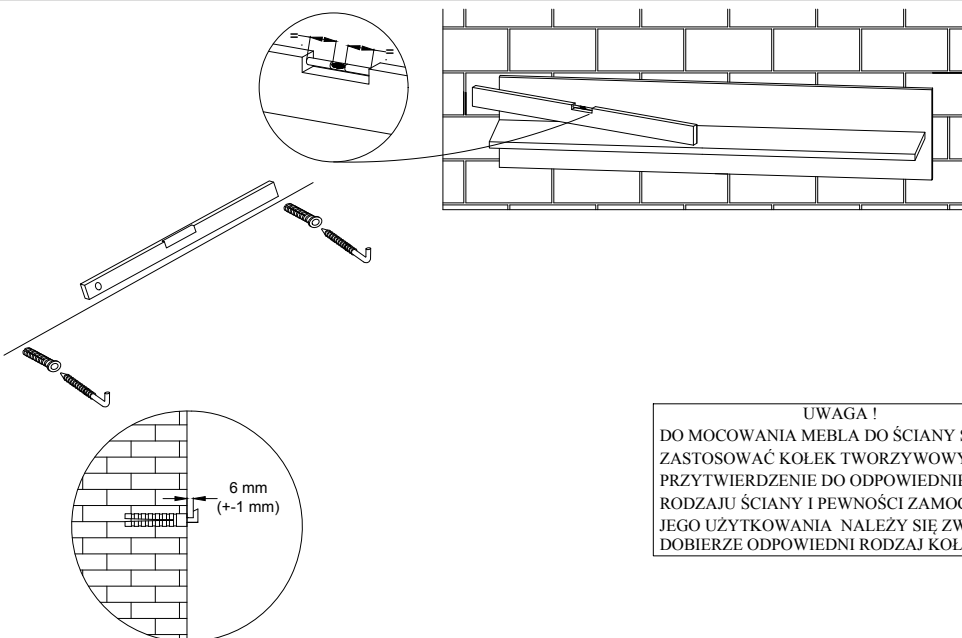

Dear customer, should there be any piece missing or damaged, kindly mark this piece clearly on the attached assembly instructions and return them to us.

AKCESORIA / ACCESSORIES

O	Q	Y
3	1	2

401

1

2

UWAGA !
 DO MOCOWANIA MEBLA DO ŚCIANY STANDARTOWO NIE JEST DOSTARCZANY KOLEK. NALEŻY ZASTOSOWAĆ KOLEK TWORZYWOWY ORAZ WKRĘT, ZAPEWNIĄCY WŁAŚCIWE PRZYTWIERDZENIE DO ODPOWIEDNIEJ ŚCIANY. W PRZYPADKU BRAKU PEWNOŚCI CO DO RODZAJU ŚCIANY I PEWNOŚCI ZAMOCOWANIA DO NIEJ MEBLA - A TYM SAMYM BEZPIECZNEGO JEGO UŻYTKOWANIA NALEŻY SIĘ ZWRÓCIĆ DO SPECJALISTY KTÓRY OKREŚLI RODZAJ ŚCIANY I DOBIERZE ODPOWIEDNI RODZAJ KOLKA.