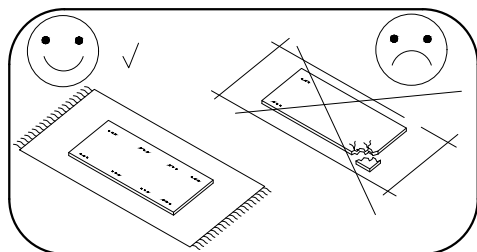

TOBI 14

PL> INSTRUKCJA MONTAŻU

GB> ASSEMBLY INSTRUCTIONS

Czas montażu
Time to assemble

1 hours
1 godz.

Uwaga / Caution

PL> Czyszczenie należy wykonać wyłącznie za pomocą ściereczki lub lekko nawilżonego ręcznika. Nie stosować środków czyszczących do szorowania.