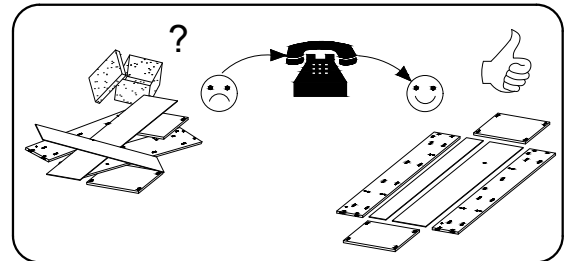

TOBI 02

PL> INSTRUKCJA MONTAŻU

GB> ASSEMBLY INSTRUCTIONS

Czas montażu
Time to assemble

3 hours
3 zeit
3 godz.

Uwaga / Caution

PL>Czyszczenie należy wykonać wyłącznie za pomocą ściereczki lub lekko nawilżonego ręcznika.
Nie stosować środków czyszczących do szorowania.