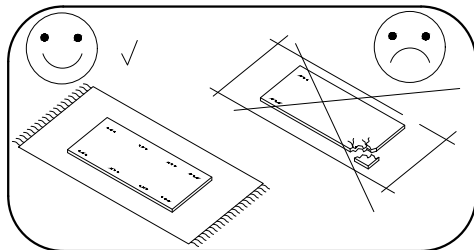

TOBI 02

PL> INSTRUKCJA MONTAŻU

GB> ASSEMBLY INSTRUCTIONS

Czas montażu
Time to assemble

3 hours
3 zeit
3 godz.

Uwaga / Caution

PL>Czyszczenie należy wykonać wyłącznie za pomocą ściereczki lub lekko nawilżonego ręcznika.
Nie stosować środków czyszczących do szorowania.

Dear customer, should there be any piece missing or damaged, kindly mark this piece clearly on the attached assembly instructions and return them to us.

AKCESORIA / ACCESSORIES

8.0x35 D 18	4.0x25 G 4	 A 14	 B 14	3.5x16 H 8	 O 4	 Z 2	 L 2	 PG 2
 X 14	 F 2	 T2 60	 S 4	 K 1	 T 6	6.0x9.5 F1 4		