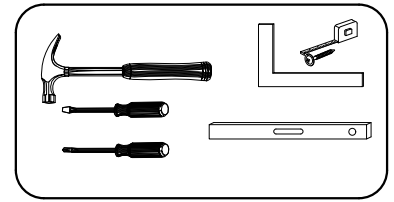

TOBI 02

PL> INSTRUKCJA MONTAŻU

GB> ASSEMBLY INSTRUCTIONS

Czas montażu
Time to assemble

3 hours
3 zeit
3 godz.

Uwaga / Caution

PL>Czyszczenie należy wykonać wyłącznie za pomocą ściereczki lub lekko nawilżonego ręcznika.
Nie stosować środków czyszczących do szorowania.