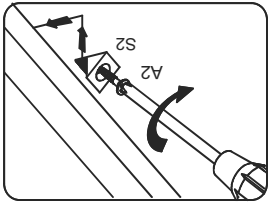

4

BOSS BS16

- (D) Montageanleitung
- (GB) Assembly instructions
- (ES) Instrucciones de instalación
- (FR) Instructions de montage
- (CZ) Montážní návod
- (PL) Instrukcja montażu
- (HU) Összeszerelési útmutató
- (SK) Montážny návod
- (RU) Инструкции по монтажу
- (IT) Istruzioni di montaggio
- (RO) Instrucțiuni de asamblare
- (TR) Montaj talimatı
- (NL) Handleiding voor de montage
- (UA) Інструкція монтажу

→ ↑ ↗
901x866x400

x2

1	901x400	8	811x110
2	868x376	9	892x196
3	866x376	10	892x196
4	866x376	11	892x196
5	868x62	12	841x356
6	350x110	13	880x404
7	350x110		

16x 8x30 K1	16x F15mm T1	16x F15mm M1	8x 1.2x20 G2	6x S2	4x 350mm P2	1x Z1	8x 4x25mm A9
18x 6,4x50 K3	24x 2x20 G3	4x U1	16x 6x13 A1	22x 3x16 A2	2x Z1	16x Z5	4x S3