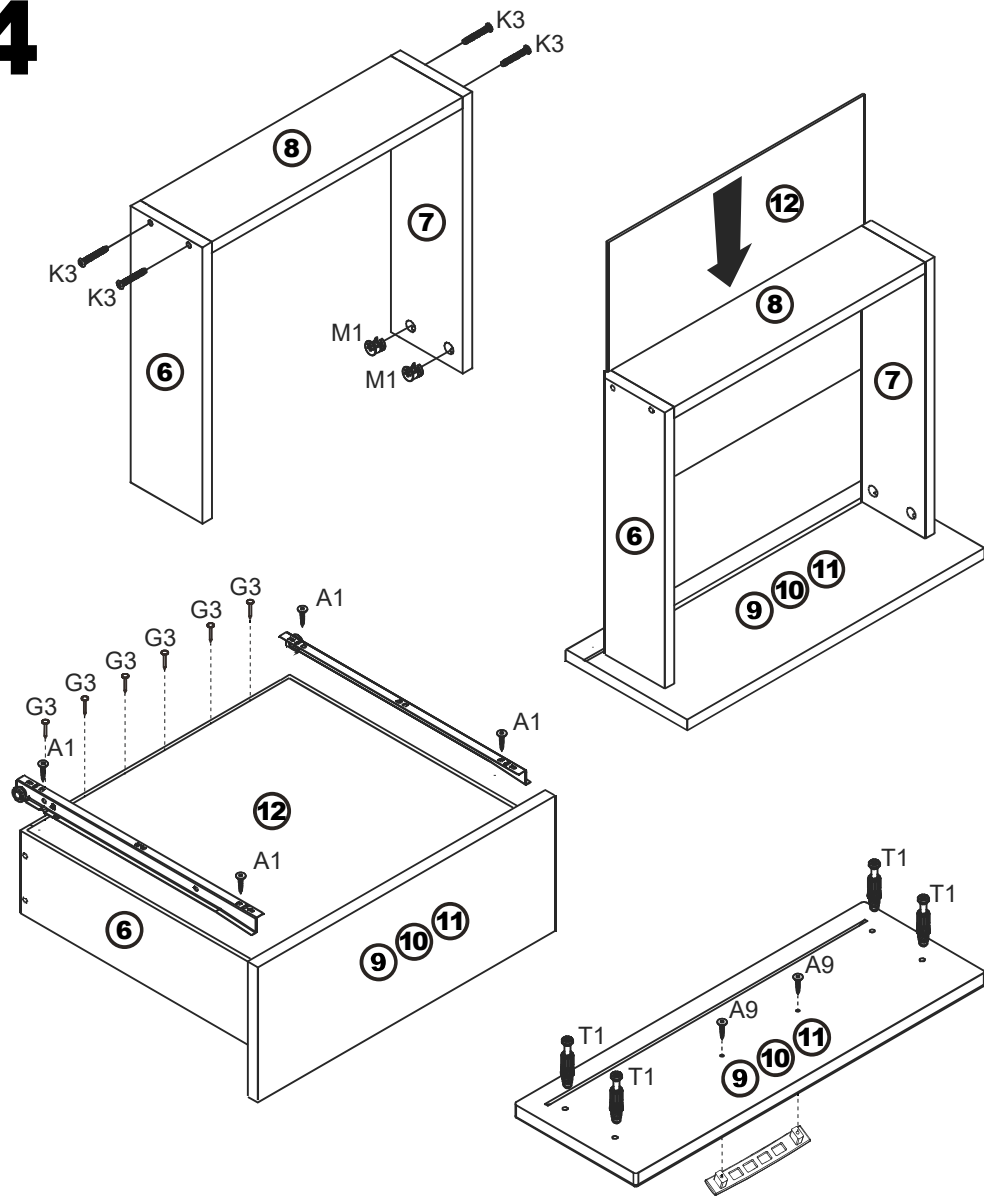

4

BOSS BS16

- (D) Montageanleitung
- (GB) Assembly instructions
- (ES) Instrucciones de instalación
- (FR) Instructions de montage
- (CZ) Montážní návod
- (PL) Instrukcja montażu
- (HU) Összeszerelési útmutató
- (SK) Montážny návod
- (RU) Инструкции по монтажу
- (IT) Istruzioni di montaggio
- (RO) Instrucțiuni de asamblare
- (TR) Montaj talimatı
- (NL) Handleiding voor de montage
- (UA) Інструкція монтажу

→ ↑ ↗
901x866x400

x2

1	901x400	8	811x110
2	868x376	9	892x196
3	866x376	10	892x196
4	866x376	11	892x196
5	868x62	12	841x356
6	350x110	13	880x404
7	350x110		

16x 8x30 K1	16x F15mm T1	16x F15mm M1	8x 1.2x20 G2	6x S2	4x 350mm P2	1x Z1	8x 4x25mm A9
18x 6,4x50 K3	24x 2x20 G3	4x U1	16x 6x13 A1	22x 3x16 A2	2x Z1	16x Z5	4x S3