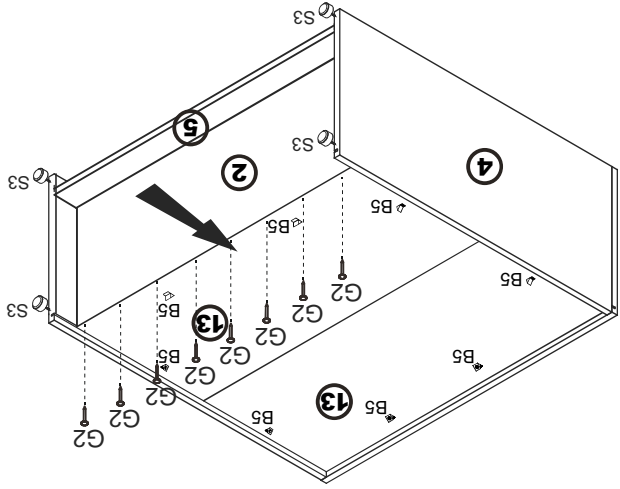

4

BOSS BS16

- (D) Montageanleitung
- (GB) Assembly instructions
- (ES) Instrucciones de instalación
- (FR) Instructions de montage
- (CZ) Montážní návod
- (PL) Instrukcja montażu
- (HU) Összeszerelési útmutató
- (SK) Montážny návod
- (RU) Инструкции по монтажу
- (IT) Istruzioni di montaggio
- (RO) Instrucțiuni de asamblare
- (TR) Montaj talimatı
- (NL) Handleiding voor de montage
- (UA) Інструкція монтажу

→ ↑ ↗
901x866x400

x2

1	901x400	8	811x110
2	868x376	9	892x196
3	866x376	10	892x196
4	866x376	11	892x196
5	868x62	12	841x356
6	350x110	13	880x404
7	350x110		

16x 8x30 K1	16x F15mm T1	16x F15mm M1	8x 1.2x20 G2	6x S2	4x 350mm P2	1x Z1	8x 4x25mm A9
18x 6,4x50 K3	24x 2x20 G3	4x U1	16x 6x13 A1	22x 3x16 A2	2x Z1	16x Z5	4x S3