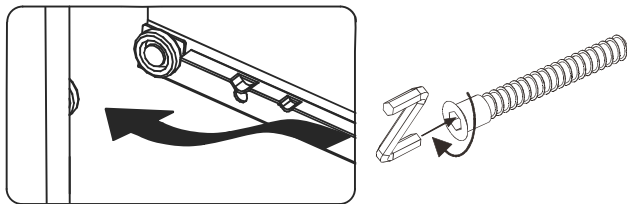

4

BOSS BS16

- (D) Montageanleitung
- (GB) Assembly instructions
- (ES) Instrucciones de instalación
- (FR) Instructions de montage
- (CZ) Montážní návod
- (PL) Instrukcja montażu
- (HU) Összeszerelési útmutató
- (SK) Montážny návod
- (RU) Инструкции по монтажу
- (IT) Istruzioni di montaggio
- (RO) Instrucțiuni de asamblare
- (TR) Montaj talimatı
- (NL) Handleiding voor de montage
- (UA) Інструкція монтажу

→ ↑ ↗
901x866x400

x2

1	901x400	8	811x110
2	868x376	9	892x196
3	866x376	10	892x196
4	866x376	11	892x196
5	868x62	12	841x356
6	350x110	13	880x404
7	350x110		

16x 8x30 K1	16x F15mm T1	16x F15mm M1	8x 1.2x20 G2	6x S2	4x 350mm P2	1x Z1	8x 4x25mm A9
18x 6,4x50 K3	24x 2x20 G3	4x U1	16x 6x13 A1	22x 3x16 A2	2x Z1	16x Z5	4x S3