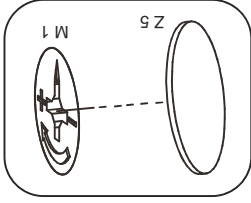

4

BOSS BS16

- (D) Montageanleitung
- (GB) Assembly instructions
- (ES) Instrucciones de instalación
- (FR) Instructions de montage
- (CZ) Montážní návod
- (PL) Instrukcja montażu
- (HU) Összeszerelési útmutató
- (SK) Montážny návod
- (RU) Инструкции по монтажу
- (IT) Istruzioni di montaggio
- (RO) Instrucțiuni de asamblare
- (TR) Montaj talimatı
- (NL) Handleiding voor de montage
- (UA) Інструкція монтажу

→ ↑ ↗
901x866x400

x2

1	901x400	8	811x110
2	868x376	9	892x196
3	866x376	10	892x196
4	866x376	11	892x196
5	868x62	12	841x356
6	350x110	13	880x404
7	350x110		

16x 8x30 K1	16x F15mm T1	16x F15mm M1	8x 1.2x20 G2	6x S2	4x 350mm P2	1x Z1	8x 4x25mm A9
18x 6,4x50 K3	24x 2x20 G3	4x U1	16x 6x13 A1	22x 3x16 A2	2x Z1	16x Z5	4x S3