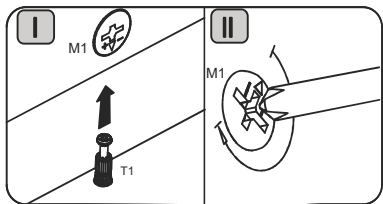

4

BOSS BS16

- (D) Montageanleitung
- (GB) Assembly instructions
- (ES) Instrucciones de instalación
- (FR) Instructions de montage
- (CZ) Montážní návod
- (PL) Instrukcja montażu
- (HU) Összeszerelési útmutató
- (SK) Montážny návod
- (RU) Инструкции по монтажу
- (IT) Istruzioni di montaggio
- (RO) Instrucțiuni de asamblare
- (TR) Montaj talimatı
- (NL) Handleiding voor de montage
- (UA) Інструкція монтажу

→ ↑ ↗
901x866x400

x2

1	901x400	8	811x110
2	868x376	9	892x196
3	866x376	10	892x196
4	866x376	11	892x196
5	868x62	12	841x356
6	350x110	13	880x404
7	350x110		

16x 8x30 K1	16x F15mm T1	16x F15mm M1	8x 1.2x20 G2	6x S2	4x 350mm P2	1x Z1	8x 4x25mm A9
18x 6,4x50 K3	24x 2x20 G3	4x U1	16x 6x13 A1	22x 3x16 A2	2x Z1	16x Z5	4x S3