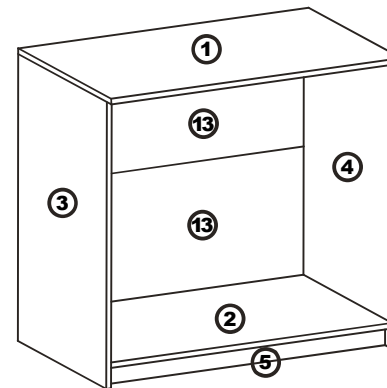

4

BOSS BS16

- (D) Montageanleitung
- (GB) Assembly instructions
- (ES) Instrucciones de instalación
- (FR) Instructions de montage
- (CZ) Montážní návod
- (PL) Instrukcja montażu
- (HU) Összeszerelési útmutató
- (SK) Montážny návod
- (RU) Инструкции по монтажу
- (IT) Istruzioni di montaggio
- (RO) Instrucțiuni de asamblare
- (TR) Montaj talimatı
- (NL) Handleiding voor de montage
- (UA) Інструкція монтажу

→ ↑ ↗
901x866x400

x2

1	901x400	8	811x110
2	868x376	9	892x196
3	866x376	10	892x196
4	866x376	11	892x196
5	868x62	12	841x356
6	350x110	13	880x404
7	350x110		

16x 8x30 K1	16x F15mm T1	16x F15mm M1	8x 1.2x20 G2	6x S2	4x 350mm P2	1x Z1	8x 4x25mm A9
18x 6,4x50 K3	24x 2x20 G3	4x U1	16x 6x13 A1	22x 3x16 A2	2x Z1	16x Z5	4x S3