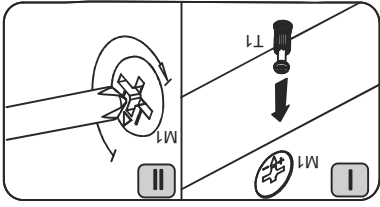

4

BOSS BS16

- (D) Montageanleitung
- (GB) Assembly instructions
- (ES) Instrucciones de instalación
- (FR) Instructions de montage
- (CZ) Montážní návod
- (PL) Instrukcja montażu
- (HU) Összeszerelési útmutató
- (SK) Montážny návod
- (RU) Инструкции по монтажу
- (IT) Istruzioni di montaggio
- (RO) Instrucțiuni de asamblare
- (TR) Montaj talimatı
- (NL) Handleiding voor de montage
- (UA) Інструкція монтажу

→ ↑ ↗
901x866x400

x2

1	901x400	8	811x110
2	868x376	9	892x196
3	866x376	10	892x196
4	866x376	11	892x196
5	868x62	12	841x356
6	350x110	13	880x404
7	350x110		

16x 8x30 K1	16x F15mm T1	16x F15mm M1	8x 1.2x20 G2	6x S2	4x 350mm P2	1x Z1	8x 4x25mm A9
18x 6,4x50 K3	24x 2x20 G3	4x U1	16x 6x13 A1	22x 3x16 A2	2x Z1	16x Z5	4x S3