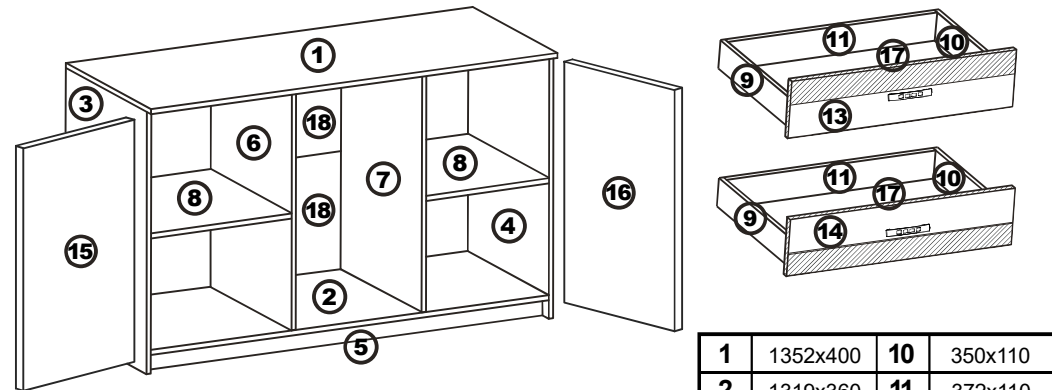

4

5

BOSS BS15

- (D) Montageanleitung
- (GB) Assembly instructions
- (ES) Instrucciones de instalación
- (FR) Instructions de montage
- (CZ) Montážní návod
- (PL) Instrukcja montażu
- (HU) Összeszerelési útmutató
- (SK) Montážny návod
- (RU) Инструкции по монтажу
- (IT) Istruzioni di montaggio
- (RO) Instrucțiuni de asamblare
- (TR) Montaj talimatı
- (NL) Handleiding voor de montage
- (UA) Інструкція монтажу

→ ↑ ↗
1352x882x400

1	1352x400	10	350x110
2	1319x360	11	372x110
3	866x376	12	445x196
4	866x376	13	445x196
5	1319x62	14	445x196
6	788x360	15	796x445
7	788x360	16	796x445
8	428x334	17	356x402
9	350x110	18	1332x404

4x

W2

x2

20x 8x30 K1	24x F15mm T1	24x F15mm M1	26x 1.2x20 G2	7x S2	4x 350mm P2	1x Z1	12x 4x25mm A9	4x Z3
18x 6,4x50 K3	16x 2x20 G3	6x U1	16x 6x13 A1	23x 3x16 A2	2x Z1	16x Z5	5x S3	8x F5*16 B1