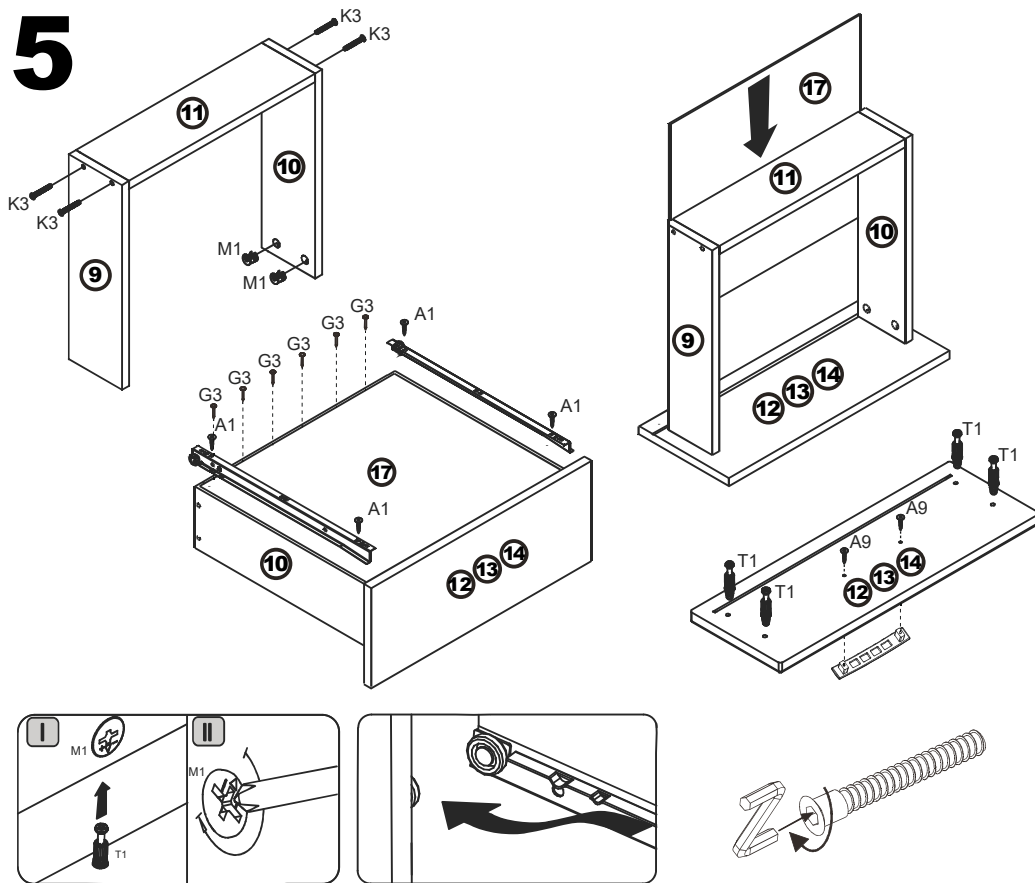

4

5

BOSS BS15

- (D) Montageanleitung
- (GB) Assembly instructions
- (ES) Instrucciones de instalación
- (FR) Instructions de montage
- (CZ) Montážní návod
- (PL) Instrukcja montażu
- (HU) Összeszerelési útmutató
- (SK) Montážny návod
- (RU) Инструкции по монтажу
- (IT) Istruzioni di montaggio
- (RO) Instrucțiuni de asamblare
- (TR) Montaj talimatı
- (NL) Handleiding voor de montage
- (UA) Інструкція монтажу

→ ↑ ↗
1352x882x400

1	1352x400	10	350x110
2	1319x360	11	372x110
3	866x376	12	445x196
4	866x376	13	445x196
5	1319x62	14	445x196
6	788x360	15	796x445
7	788x360	16	796x445
8	428x334	17	356x402
9	350x110	18	1332x404

4x

W2

x2

20x 8x30 K1	24x F15mm T1	24x F15mm M1	26x 1.2x20 G2	7x S2	4x 350mm P2	1x Z1	12x 4x25mm A9	4x Z3
18x 6,4x50 K3	16x 2x20 G3	6x U1	16x 6x13 A1	23x 3x16 A2	2x Z1	16x Z5	5x S3	8x F5*16 B1