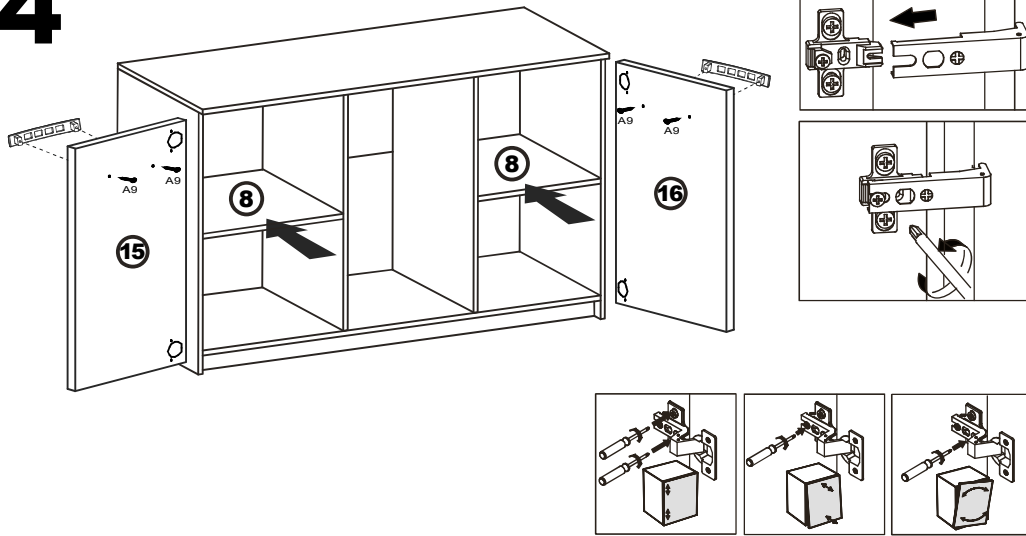

4

5

BOSS BS15

- (D) Montageanleitung
- (GB) Assembly instructions
- (ES) Instrucciones de instalación
- (FR) Instructions de montage
- (CZ) Montážní návod
- (PL) Instrukcja montażu
- (HU) Összeszerelési útmutató
- (SK) Montážny návod
- (RU) Инструкции по монтажу
- (IT) Istruzioni di montaggio
- (RO) Instrucțiuni de asamblare
- (TR) Montaj talimatı
- (NL) Handleiding voor de montage
- (UA) Інструкція монтажу

→ ↑ ↗
1352x882x400

1	1352x400	10	350x110
2	1319x360	11	372x110
3	866x376	12	445x196
4	866x376	13	445x196
5	1319x62	14	445x196
6	788x360	15	796x445
7	788x360	16	796x445
8	428x334	17	356x402
9	350x110	18	1332x404