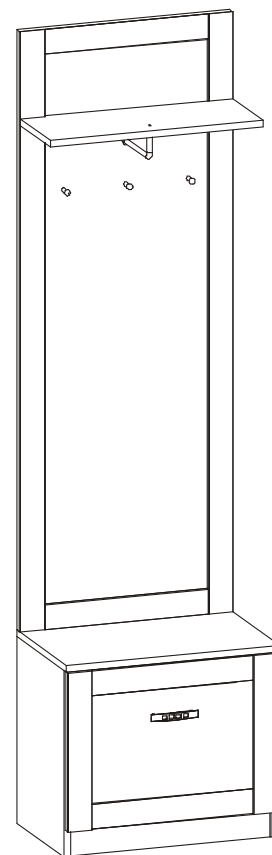

INSTRUKCJA MONTAŻU  
FITTING-UP INSTRUCTION  
ИНСТРУКЦИЯ СБОРКИ  
MONTÁ NY NÁVOD  
INSTRUCTIONS POUR LE MONTAGE  
INSTRUCCIONES DE MONTAJE  
SZERELÉSI ÚTMUTATÓ  
UPUTE ZA SASTAVLJANJE

Do montažu potrebne są:  
You need for fitting-up:  
Для сборки нужны:  
Pour le montage il faut:  
Para realizar el montaje es necesario:  
K montá i potrebujete:  
A szereléshez szükséges:  
Za sastavljanje su potrebne:

550x355x1980  
szer./gł./wys.

- UA** Інструкція монтажу
- D** Montageanleitung
- GB** Assembly instructions
- ES** Instrucciones de instalación
- FR** Instructions de montage
- CZ** Montá ní návod
- PL** Instrukcja montażu
- HU** Összeszerelési útmutató
- SK** Montá ny návod
- RU** Инструкции по монтажу
- IT** Istruzioni di montaggio
- RO** Instructiuni de asamblare
- TR** Montaj talimati
- NL** Handleiding voor de montage