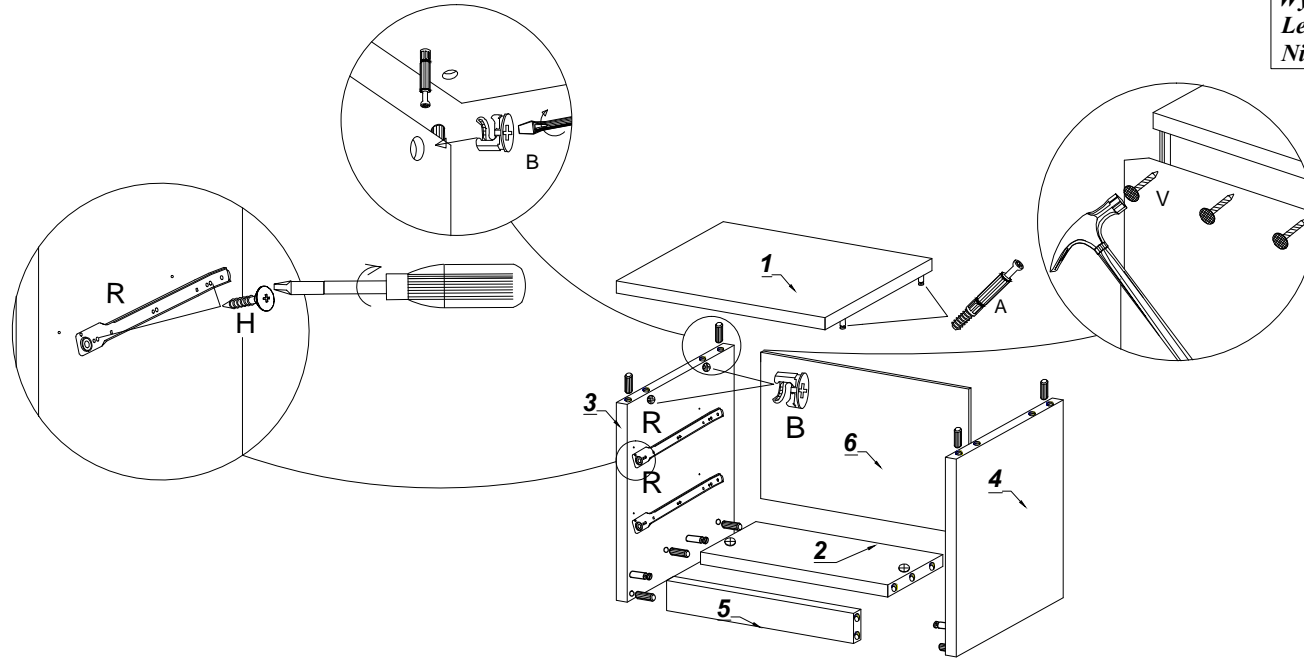

**BREGI
S.NOC.**

7

Instrukcja montażu
Assembly instructions

**CAUTION
STICKING PINS HOW TO
DRAWING**

**ACHTUNG
DAS FESTHALTEN PINS
HOW TO ZEICHNUNG
UWAGA! WAŻNE!**

**KOŁKI WBIJAĆ JAK NA
PONIŻSZYM RYSUNKU
W KRAWĘDZ ELEMENTU**

**UWAGA!
ATTENTION!**

L-350	V	4.0X25	8.0X35	A	B	3.5X16	H	X	F
2		4	18	16	16	16	16	16	2

**Wypoziomować miejsce docelowe
Level the target
Nivellieren das Ziel**

No.	Stc.	L	W	T
1	1	450	400	22
2	1	406	150	16
3	1	366	400	22
4	1	366	400	22
5	1	406	60	16
6	1	434	320	3
7	2	401	150	16
8	2	360	110	16
9	2	360	110	16
10	2	349	92	16
11	1	258	364	3