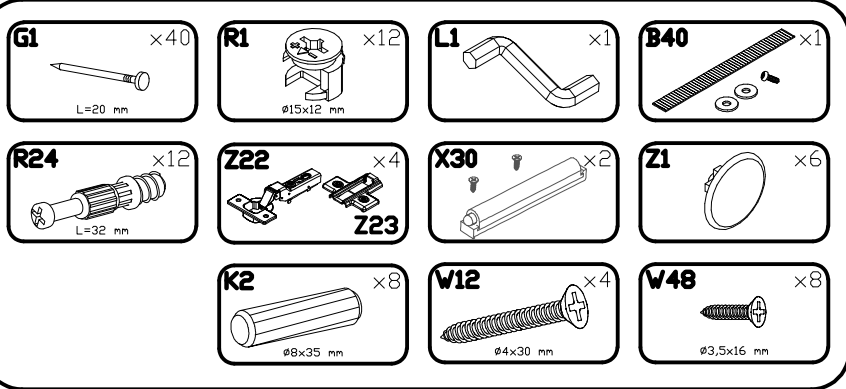

INSTRUKCJA MONTAŻU
 FITTING-UP INSTRUCTION / AUFBAUANLEITUNG
 MONTÁŽNÍ NÁVOD / MONTÁŽNY NÁVOD / SZERELÉSI UTASÍTÁS

Anna ANN-1

Do montażu potrzebne są:
 You need for fitting-up:
 Zur Montage werden Sie brauchen:
 K montáži jsou potřebné:
 Na montáž potrebujete:
 A szereléshez szükséges: