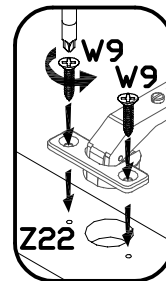

PODCZAS MONTAŻU POSTĘPOWAĆ ZGODNIE Z INSTRUKCJĄ

WHILE ASSEMBLING FOLLOW THE INSTRUCTION / MONTAGE LAUT DER AUFBAUANLEITUNG DURCHFÜHREN

PŘI MONTÁŽI POSTUPOVAT PODLE NÁVODU / PRI MONTÁŽI POSTUPOJTE PODĽA NÁVODU / SZERELÉSKOR UTASÍTÁS SZERINT ELJÁRNI

1 Alufarba **ABP-2**