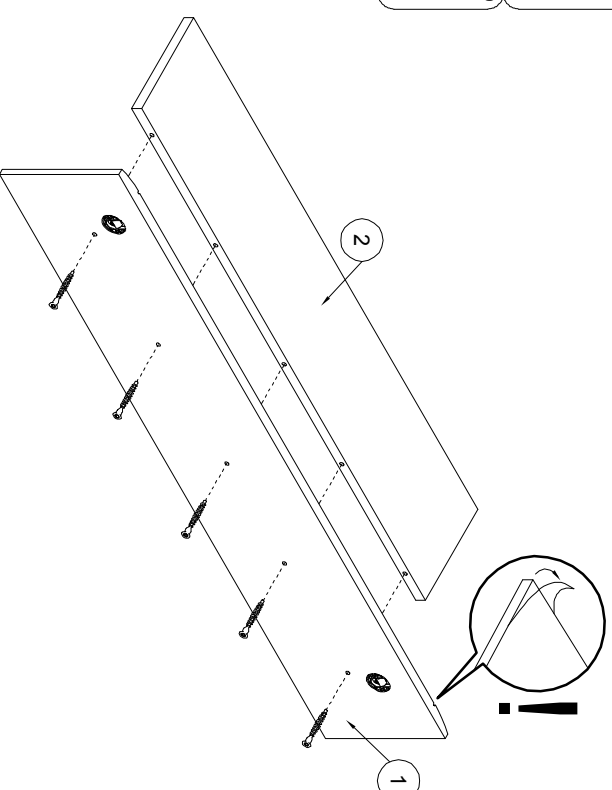

ANGEL

AP120

20.3.2018

- (D) Montageanleitung
- (FR) Notice de montage
- (NL) Handleiding voor de montage
- (CZ) Montážní návod
- (HU) Szerelési útmutató
- (TR) Montaj talimatı
- (GB) Assembly Instructions
- (IT) Istruzioni di montaggio
- (PL) Instrukcja montażu
- (SK) Návod na montáž
- (RO) Instrucțiuni de montaj
- (RU) Инструкции по монтажу

1

2

3