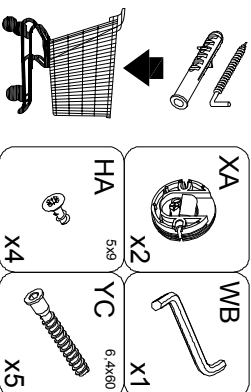

ANGEL

AP120

20.3.2018

- (D) Montageanleitung
- (FR) Notice de montage
- (NL) Handleiding voor de montage
- (CZ) Montážní návod
- (HU) Szerelési útmutató
- (TR) Montaj talimatı
- (GB) Assembly Instructions
- (IT) Istruzioni di montaggio
- (PL) Instrukcja montażu
- (SK) Návod na montáž
- (RO) Instrucțiuni de montaj
- (RU) Инструкции по монтажу