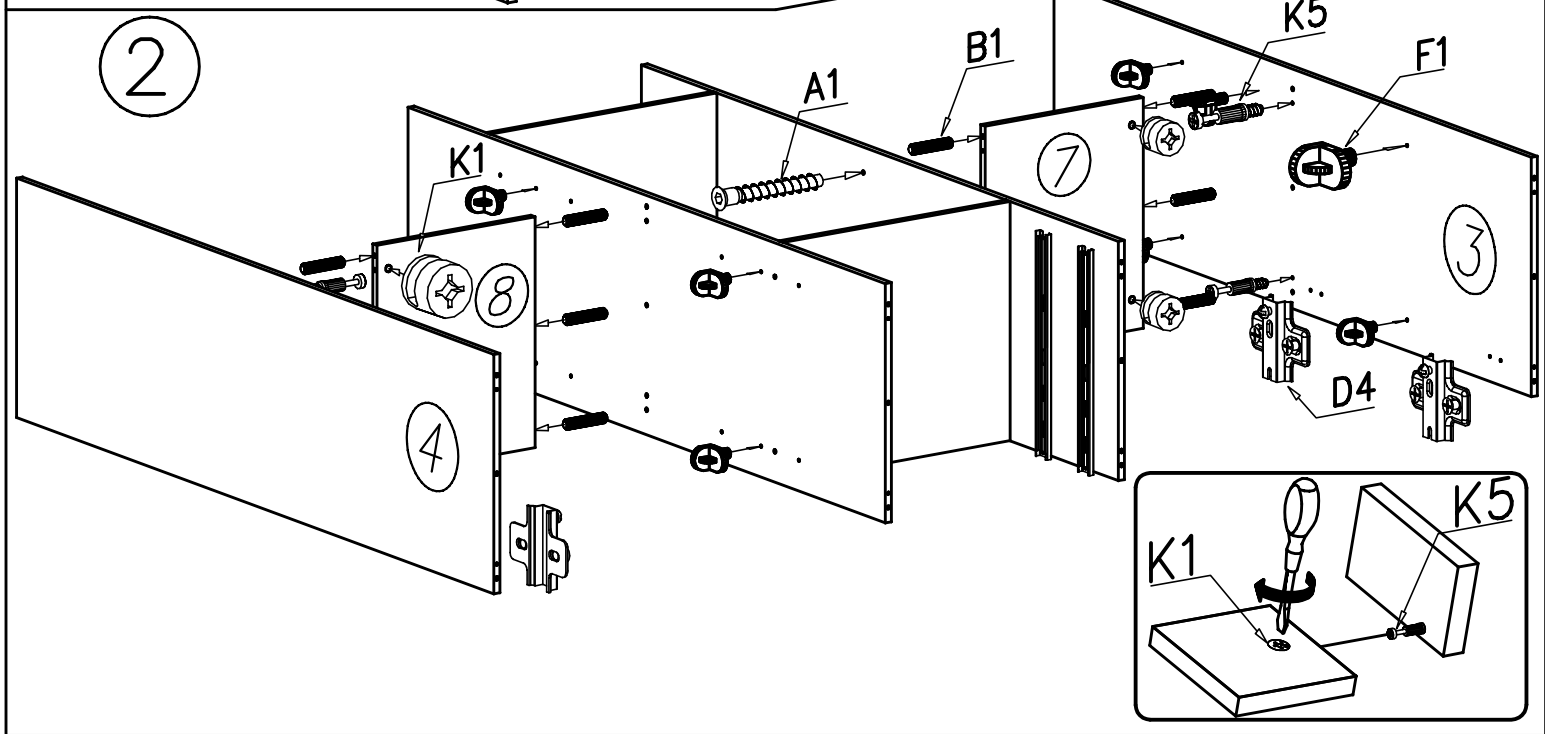

ARTI 01 – szafa 150
 ARTI 01 – schrank 150

N15 M4x25 x10	E13 x5	E14 x8	H23 450mm x2	
S8 x6	S5 x1	S6 x2	W4 x120	S17 x36
K5 x8	W2 4mm x1	G4 4x16 x76	A2 x16	C4 Z350D x9
K1 ø15x12 x8	B1 ø8x35 x64	A1 ø7x50 x32	F1 x16	D4 PZ350D x9