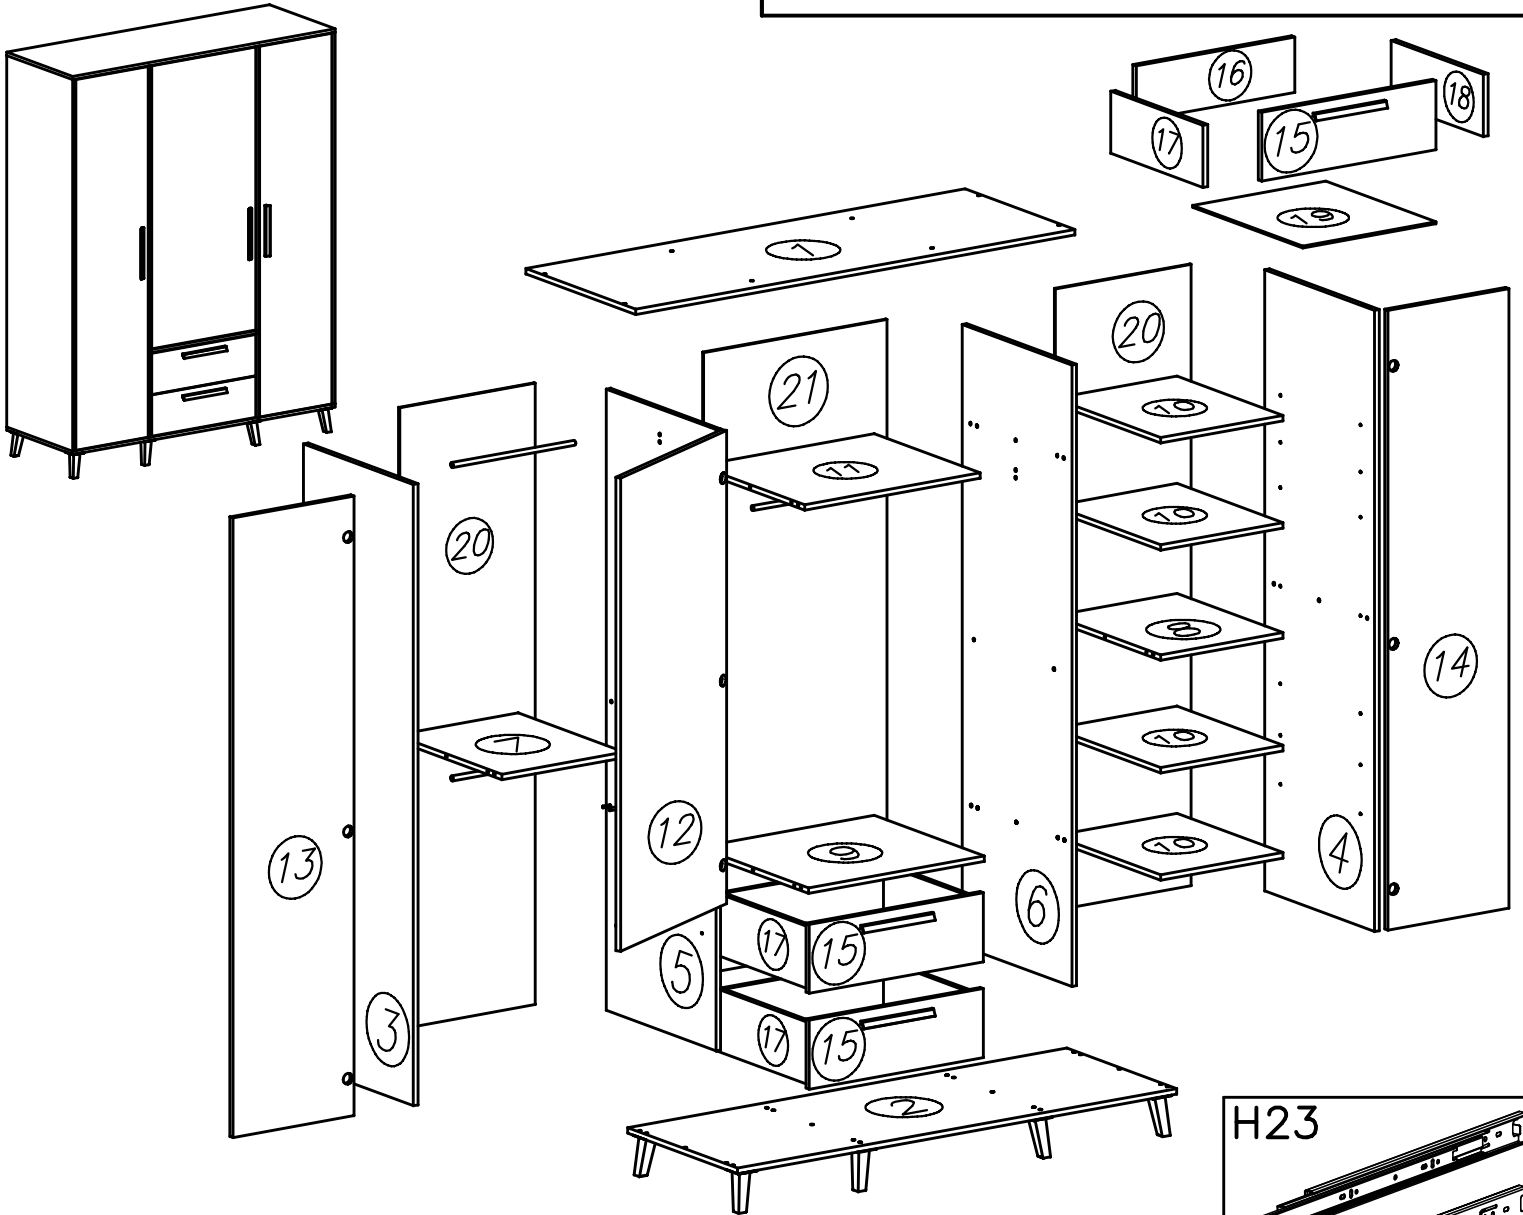

ARTI 01 – szafa 150
 ARTI 01 – schrank 150

N15 M4x25 x10	E13 x5	E14 x8	H23 450mm x2	
S8 x6	S5 x1	S6 x2	W4 x120	S17 x36
K5 x8	W2 4mm x1	G4 4x16 x76	A2 x16	C4 Z350D x9
K1 ø15x12 x8	B1 ø8x35 x64	A1 ø7x50 x32	F1 x16	D4 PZ350D x9