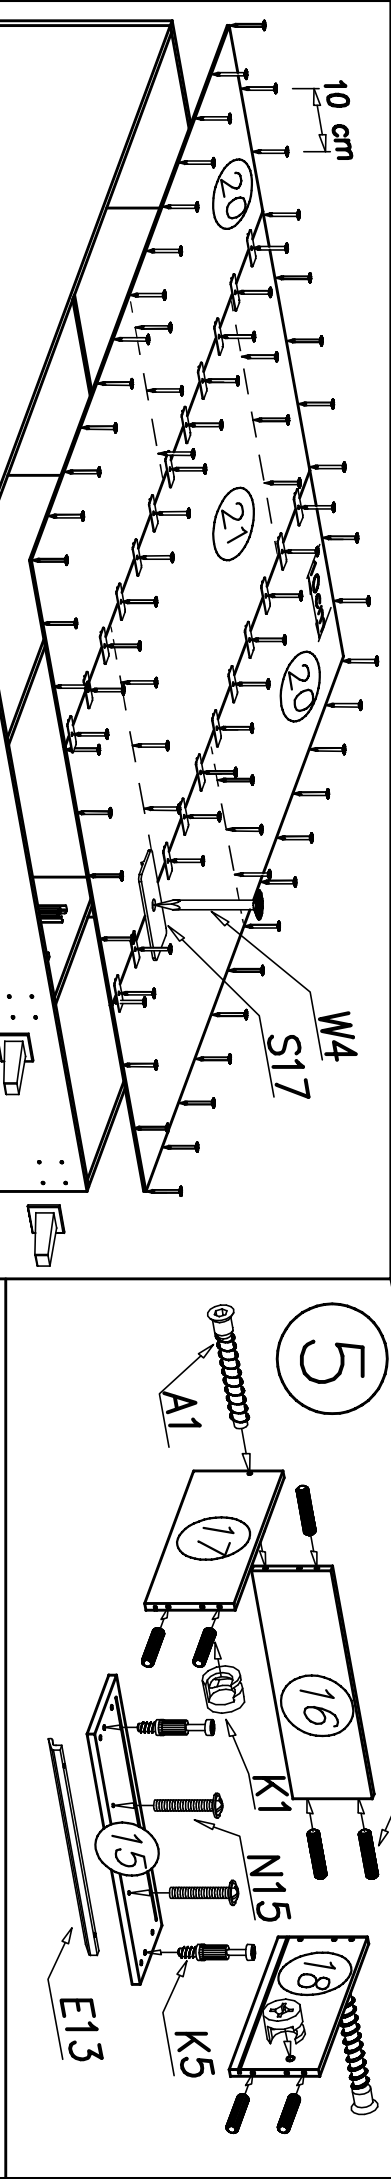

ARTI 01 – szafa 150
 ARTI 01 – schrank 150

N15 M4x25 x10	E13 x5	E14 x8	H23 450mm x2	
S8 x6	S5 x1	S6 x2	W4 x120	S17 x36
K5 x8	W2 4mm x1	G4 4x16 x76	A2 x16	C4 Z350D x9
K1 ø15x12 x8	B1 ø8x35 x64	A1 ø7x50 x32	F1 x16	D4 PZ350D x9

E13

N15

G4

C4

14