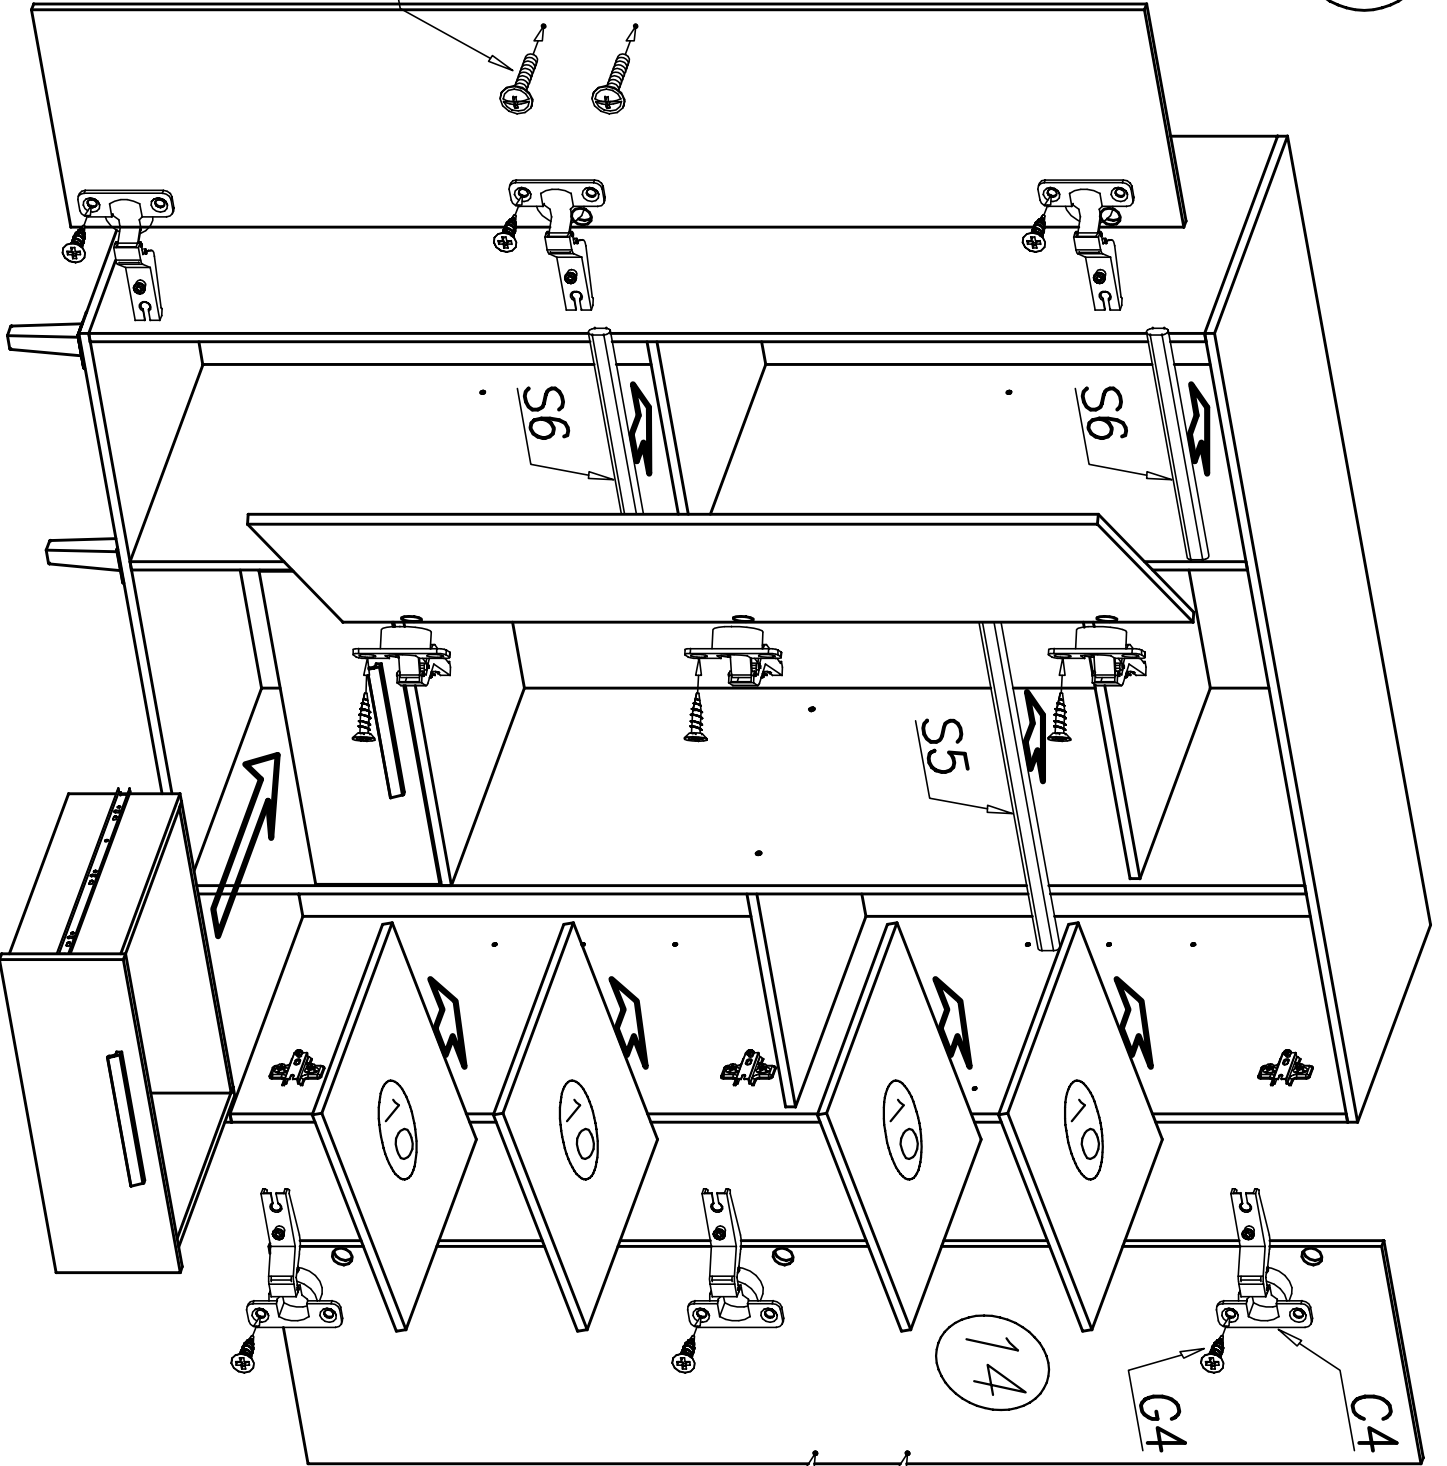

ARTI 01 – szafa 150
 ARTI 01 – schrank 150

N15 M4x25 x10	E13 x5	E14 x8	H23 450mm x2	
S8 x6	S5 x1	S6 x2	W4 x120	S17 x36
K5 x8	W2 4mm x1	G4 4x16 x76	A2 x16	C4 Z350D x9
K1 ø15x12 x8	B1 ø8x35 x64	A1 ø7x50 x32	F1 x16	D4 PZ350D x9

E13

N15

G4

C4

14