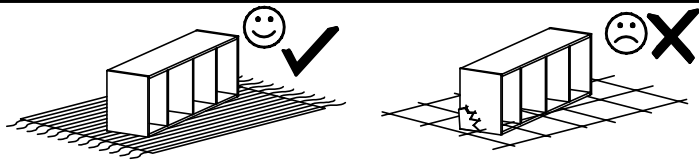

ARTI 01 – szafa 150
 ARTI 01 – schrank 150

N15 M4x25 x10	E13 x5	E14 x8	H23 450mm x2	
S8 x6	S5 x1	S6 x2	W4 x120	S17 x36
K5 x8	W2 4mm x1	G4 4x16 x76	A2 x16	C4 Z350D x9
K1 ø15x12 x8	B1 ø8x35 x64	A1 ø7x50 x32	F1 x16	D4 PZ350D x9