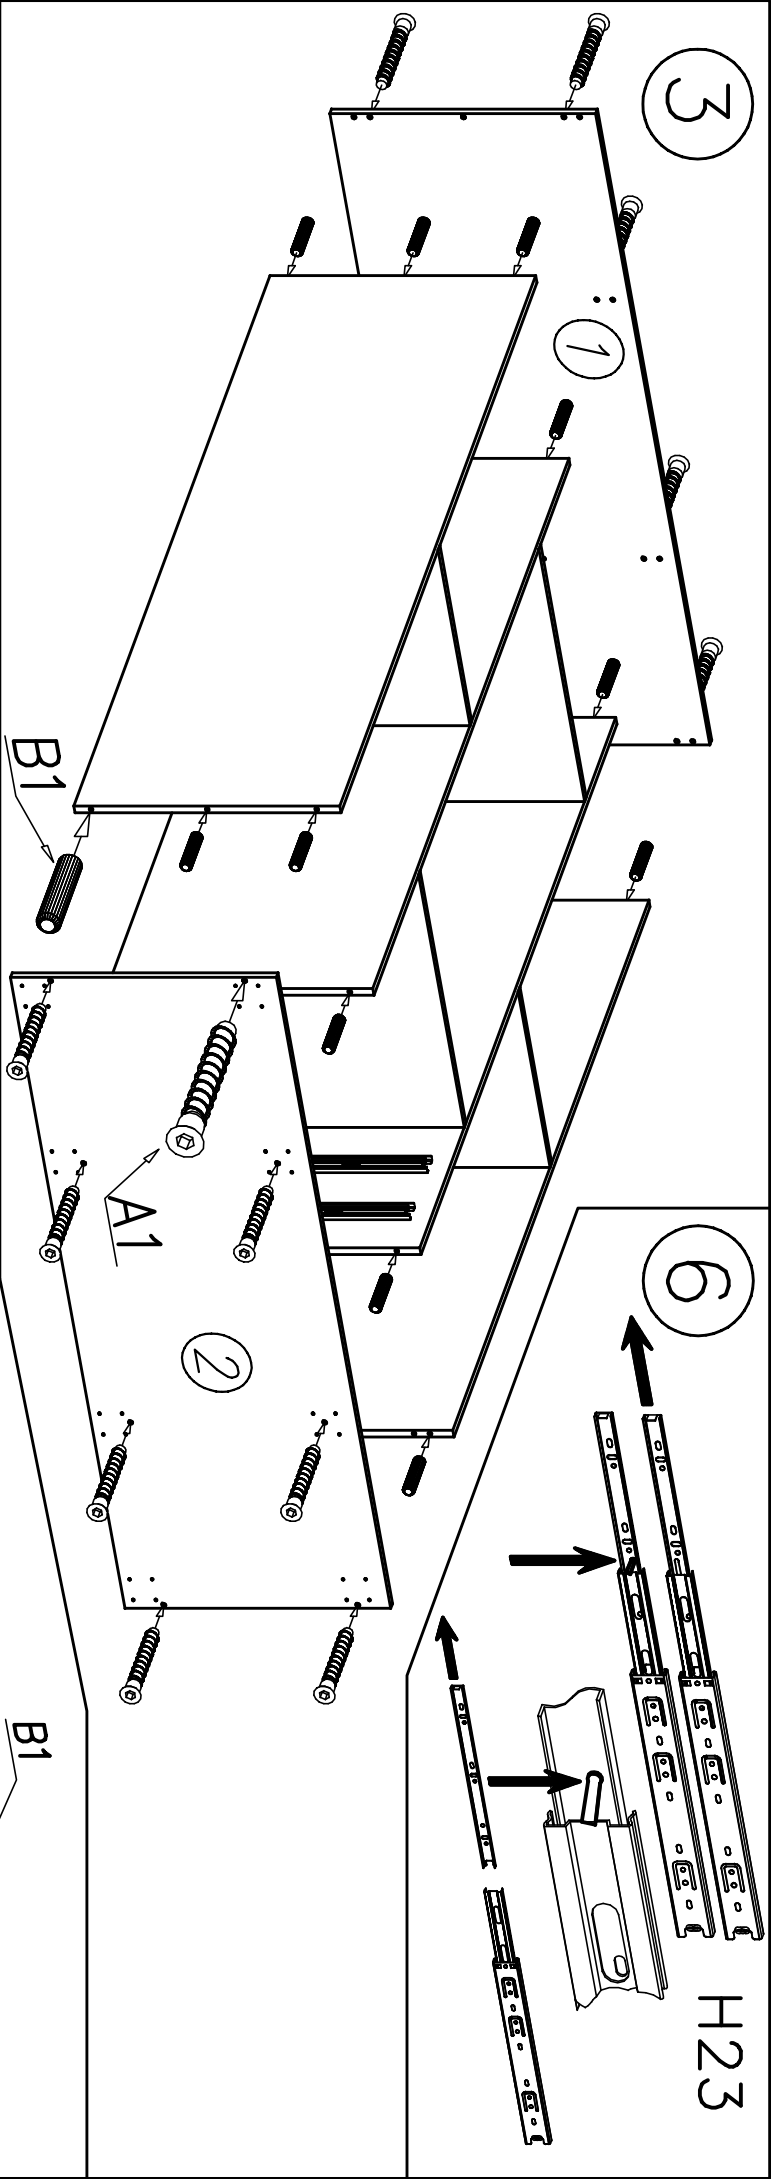

ARTI 01 – szafa 150
 ARTI 01 – schrank 150

N15 M4x25 x10	E13 x5	E14 x8	H23 450mm x2	
S8 x6	S5 x1	S6 x2	W4 x120	S17 x36
K5 x8	W2 4mm x1	G4 4x16 x76	A2 x16	C4 Z350D x9
K1 ø15x12 x8	B1 ø8x35 x64	A1 ø7x50 x32	F1 x16	D4 PZ350D x9

E13

N15

G4

C4

14