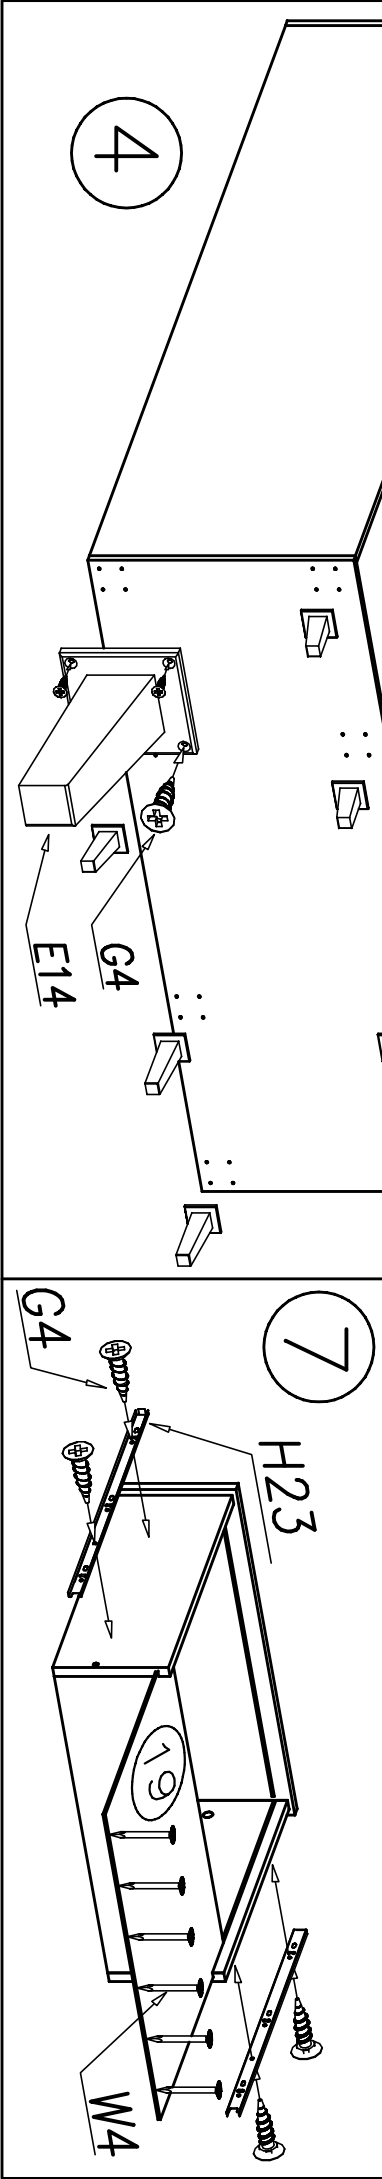

ARTI 01 – szafa 150
 ARTI 01 – schrank 150

N15 M4x25 x10	E13 x5	E14 x8	H23 450mm x2	
S8 x6	S5 x1	S6 x2	W4 x120	S17 x36
K5 x8	W2 4mm x1	G4 4x16 x76	A2 x16	C4 Z350D x9
K1 ø15x12 x8	B1 ø8x35 x64	A1 ø7x50 x32	F1 x16	D4 PZ350D x9

E13

N15

G4

C4

14