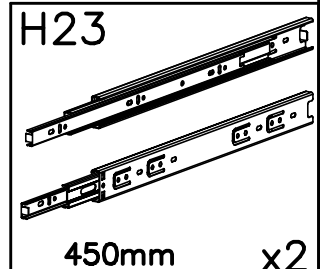

ARTI 01 – szafa 150
 ARTI 01 – schrank 150

N15 M4x25 x10	E13 x5	E14 x8	H23 450mm x2	
S8 x6	S5 x1	S6 x2	W4 x120	S17 x36
K5 x8	W2 4mm x1	G4 4x16 x76	A2 x16	C4 Z350D x9
K1 ø15x12 x8	B1 ø8x35 x64	A1 ø7x50 x32	F1 x16	D4 PZ350D x9