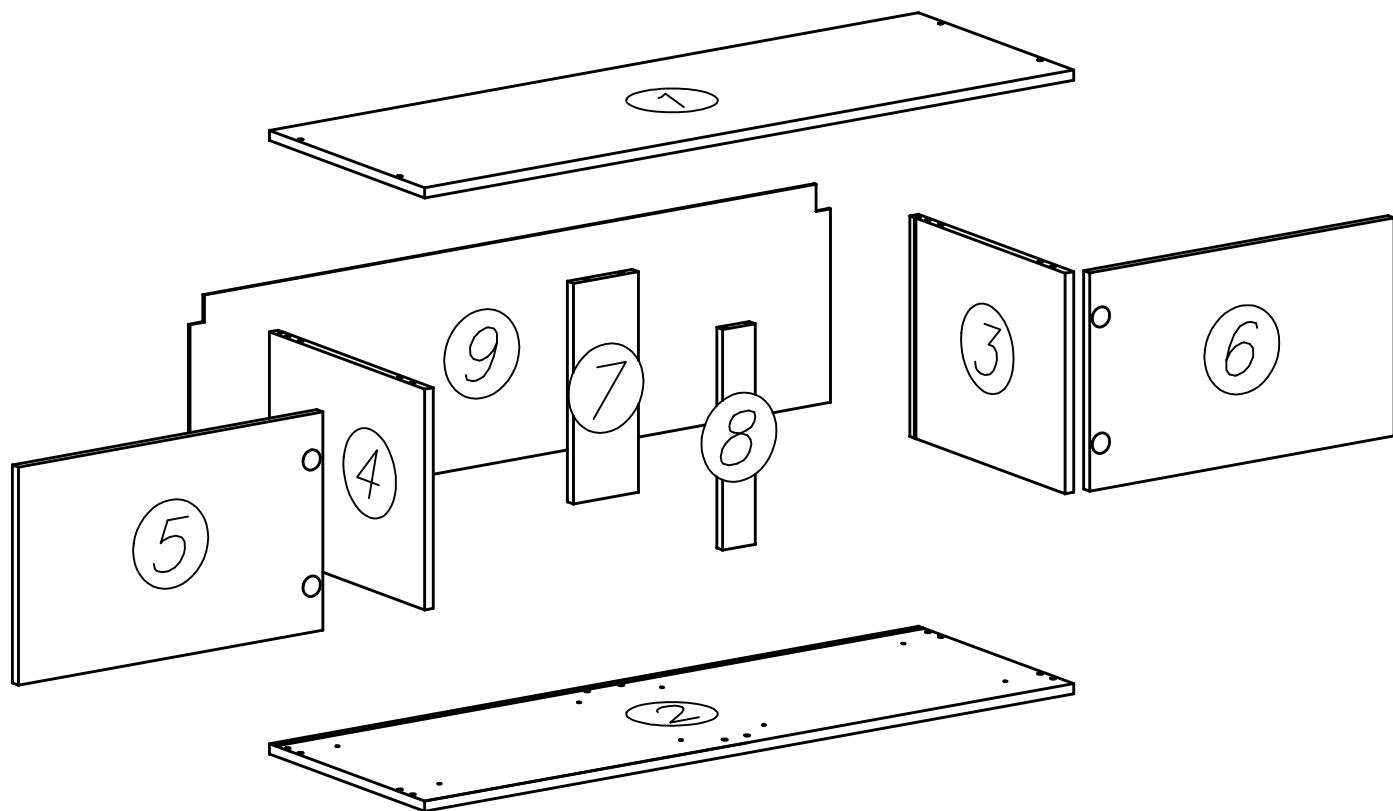

ARTI – Garderoba
ARTI – Garderobe

nr	L[mm]	W[mm]	D[mm]	sztt/pcsc
1	1200	410	16	1
2	1200	410	16	1
3	346	410	16	1
4	346	410	16	1
5	341	365	16	1
6	341	356	16	1
7	346	120	16	1
8	346	60	16	1
9	1182	360	3	1

C4 Z350D x10	D4 PZ350D x10	G4 4x30 x8	W4 x2	Z2 x2
K5 x8	W2 4mm x1	G4 4x16 x8	F1 x12	U8 x4
K1 ø15x12 x8	B1 ø8x35 x15	A1 ø7x50 x4	A2 x4	A2 ø7x70 x4